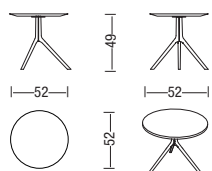

FLARE table collection

Struttura: in metallo pressofuso verniciato Petrol, Bronzo o Oro sand.

Finiture piani: in MDF rivestiti in cuoio naturale, in MDF laccati nei colori in collezione, o in marmo.

Structure: in die-cast metal with Petrol, Bronze or Oro sand painted finish.

Top finishes: natural leather-covered, lacquered as available colors, or marble.

Tavolino tondo 52 cm Round table 52 cm

Tavolino tondo 60 cm Round table 60 cm

Tavolino tondo 80 cm Round table 80 cm