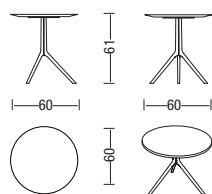

FLARE table collection

Struttura: in metallo pressofuso verniciato Petrol, Bronzo o Oro sand.

Finiture piani: in MDF rivestiti in cuoio naturale, in MDF laccati nei colori in collezione, o in marmo.

Structure: in die-cast metal with Petrol, Bronze or Oro sand painted finish.

Top finishes: natural leather-covered, lacquered as available colors, or marble.

Tavolino tondo 52 cm Round table 52 cm

Tavolino tondo 60 cm Round table 60 cm

Tavolino tondo 80 cm Round table 80 cm