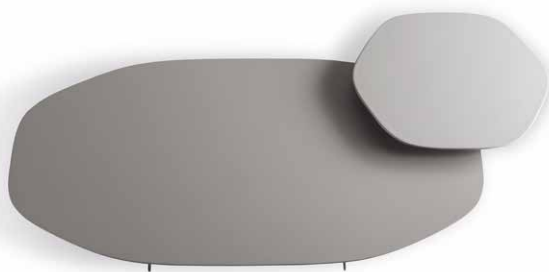

FILIPH Tables

Struttura: in metallo verniciato Peltro.

Finiture piani: in MDF rivestiti in cuoio naturale, in MDF laccati nei colori in collezione o in marmo.

Structure: in die-cast metal with Pewter painted nish.

Top nishes: natural leather-covered, lacquered as available colors or marble.

FLT6A

Tavolino esagonale Alto 69x58 cm
Exagonal High side table 69x58 cm

FLT6ALX

Tavolino esagonale Alto 69x58 cm
con luce e ricarica USB
Exagonal High side table 69x58 cm
with light and USB charging

FLT6B

Tavolino esagonale Basso 69x58 cm
Exagonal Low side table 69x58 cm

Tavolino abbinabile con FLT160
Side table matchable with FLT160

FLT8

Tavolino ottagonale 92x92 cm
Octagonal coffee table 92x92 cm

FLTD

Tavolo consolle dining 150x58 cm
Console dining table 150x58 cm

FLT160

Tavolino ottagonale lungo 160x80 cm
Octagonal wide coffee table 160x80 cm

Vedi pagina 98 per le abbinare
See page 98 for combined colors