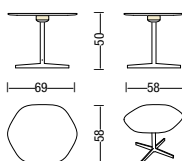

FILIPH Tables

Struttura: in metallo verniciato Peltro.

Finiture piani: in MDF rivestiti in cuoio naturale, in MDF laccati nei colori in collezione o in marmo.

Structure: in die-cast metal with Pewter painted nish.

Top nishes: natural leather-covered, lacquered as available colors or marble.

FLT6A

Tavolino esagonale Alto 69x58 cm
Exagonal High side table 69x58 cm

FLT6ALX

Tavolino esagonale Alto 69x58 cm
con luce e ricarica USB
Exagonal High side table 69x58 cm
with light and USB charging

FLT6B

Tavolino esagonale Basso 69x58 cm
Exagonal Low side table 69x58 cm

Tavolino abbinabile con FLT160
Side table matchable with FLT160

FLT8

Tavolino ottagonale 92x92 cm
Octagonal coffee table 92x92 cm

FLTD

Tavolo consolle dining 150x58 cm
Console dining table 150x58 cm

FLT160

Tavolino ottagonale lungo 160x80 cm
Octagonal wide coffee table 160x80 cm

Vedi pagina 98 per le abbinare
See page 98 for combined colors