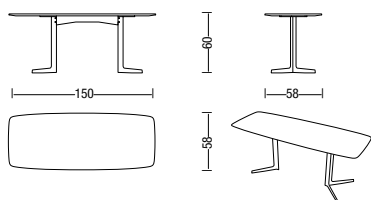

Top nishes: natural leather-covered, lacquered as available colors or marble.

FLT6A

Tavolino esagonale Alto 69x58 cm
Exagonal High side table 69x58 cm

FLT6ALX

Tavolino esagonale Alto 69x58 cm
con luce e ricarica USB
Exagonal High side table 69x58 cm
with light and USB charging

FLT6B

Tavolino esagonale Basso 69x58 cm
Exagonal Low side table 69x58 cm

Tavolino abbinabile con FLT160
Side table matchable with FLT160

FLT8

Tavolino ottagonale 92x92 cm
Octagonal coffee table 92x92 cm

FLTD

Tavolo consolle dining 150x58 cm
Console dining table 150x58 cm

FLT160

Tavolino ottagonale lungo 160x80 cm
Octagonal wide coffee table 160x80 cm

Vedi pagina 98 per le abbinare
See page 98 for combined colors