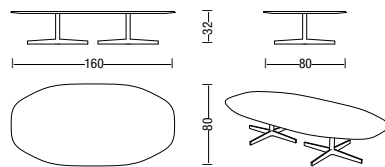

Top nishes: natural leather-covered, lacquered as available colors or marble.

FLT6A

Tavolino esagonale Alto 69x58 cm
Exagonal High side table 69x58 cm

FLT6ALX

Tavolino esagonale Alto 69x58 cm
con luce e ricarica USB
Exagonal High side table 69x58 cm
with light and USB charging

FLT6B

Tavolino esagonale Basso 69x58 cm
Exagonal Low side table 69x58 cm

Tavolino abbinabile con FLT160
Side table matchable with FLT160

FLT8

Tavolino ottagonale 92x92 cm
Octagonal coffee table 92x92 cm

FLTD

Tavolo consolle dining 150x58 cm
Console dining table 150x58 cm

FLT160

Tavolino ottagonale lungo 160x80 cm
Octagonal wide coffee table 160x80 cm

Vedi pagina 98 per le abbinare
See page 98 for combined colors