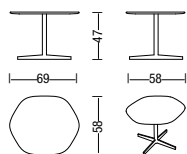

FILIPH Tables

Struttura: in metallo verniciato Peltro.

Finiture piani: in MDF rivestiti in cuoio naturale, in MDF laccati nei colori in collezione o in marmo.

Structure: in die-cast metal with Pewter painted nish.

Top nishes: natural leather-covered, lacquered as available colors or marble.

FLT6A

Tavolino esagonale Alto 69x58 cm
Exagonal High side table 69x58 cm

FLT6ALX

Tavolino esagonale Alto 69x58 cm
con luce e ricarica USB
Exagonal High side table 69x58 cm
with light and USB charging

FLT6B

Tavolino esagonale Basso 69x58 cm
Exagonal Low side table 69x58 cm

Tavolino abbinabile con FLT160
Side table matchable with FLT160

FLT8

Tavolino ottagonale 92x92 cm
Octagonal coffee table 92x92 cm

FLTD

Tavolo consolle dining 150x58 cm
Console dining table 150x58 cm

FLT160

Tavolino ottagonale lungo 160x80 cm
Octagonal wide coffee table 160x80 cm

Vedi pagina 98 per le abbinare
See page 98 for combined colors