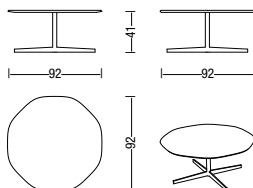

Top nishes: natural leather-covered, lacquered as available colors or marble.

FLT6A

Tavolino esagonale Alto 69x58 cm
Exagonal High side table 69x58 cm

FLT6ALX

Tavolino esagonale Alto 69x58 cm
con luce e ricarica USB
Exagonal High side table 69x58 cm
with light and USB charging

FLT6B

Tavolino esagonale Basso 69x58 cm
Exagonal Low side table 69x58 cm

Tavolino abbinabile con FLT160
Side table matchable with FLT160

FLT8

Tavolino ottagonale 92x92 cm
Octagonal coffee table 92x92 cm

FLTD

Tavolo consolle dining 150x58 cm
Console dining table 150x58 cm

FLT160

Tavolino ottagonale lungo 160x80 cm
Octagonal wide coffee table 160x80 cm

Vedi pagina 98 per le abbinare
See page 98 for combined colors