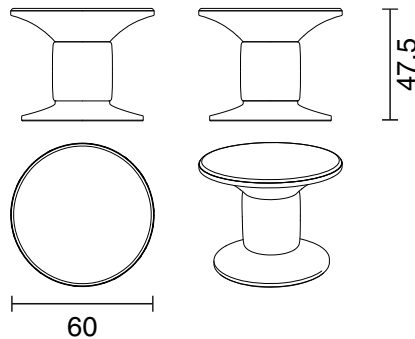

BOBBIN

STRUTTURA: Metallo tornito in lastra, verniciato a polvere "Peltro"

RIVESTIMENTO: Pellami a campionario

PIANO: MDF laccato lucido/opaco nei colori in collezione, Marmi a campionario

STRUCTURE: Metal spin forming, "Pewter" powder coating

UPHOLSTERY: Leather in sample book

TABLE TOP: Lacquered glossy/matte MDF or Marble in sample book

BO51

Tavolino Bobbin da 51 cm
Bobbin side table 51 cm

BO60A

Tavolino Bobbin da 60 cm alto
Bobbin high side table 60 cm

BO60B

Tavolino Bobbin da 60 cm basso
Bobbin short side table 60 cm

FINITURA STRUTTURA DI METALLO

METAL STRUCTURE FINISHING

Peltro
Pewter

FINITURA PIANI LACCATI (OPACO/LUCIDO)

LACQUERED TABLE TOP (MATTE/GLOSSY)