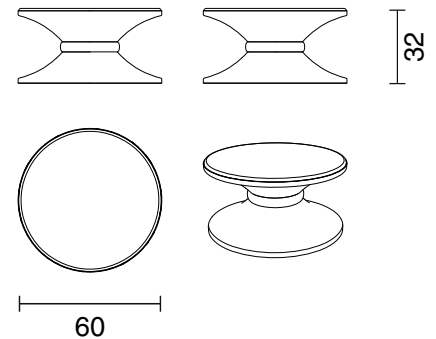

BOBBIN

STRUTTURA: Metallo tornito in lastra, verniciato a polvere "Peltro"

RIVESTIMENTO: Pellami a campionario

PIANO: MDF laccato lucido/opaco nei colori in collezione, Marmi a campionario

STRUCTURE: Metal spin forming, "Pewter" powder coating

UPHOLSTERY: Leather in sample book

TABLE TOP: Lacquered glossy/matte MDF or Marble in sample book

BO51

Tavolino Bobbin da 51 cm
Bobbin side table 51 cm

BO60A

Tavolino Bobbin da 60 cm alto
Bobbin high side table 60 cm

BO60B

Tavolino Bobbin da 60 cm basso
Bobbin short side table 60 cm

FINITURA STRUTTURA DI METALLO

METAL STRUCTURE FINISHING

Peltro
Pewter

FINITURA PIANI LACCATI (OPACO/LUCIDO)

LACQUERED TABLE TOP (MATTE/GLOSSY)