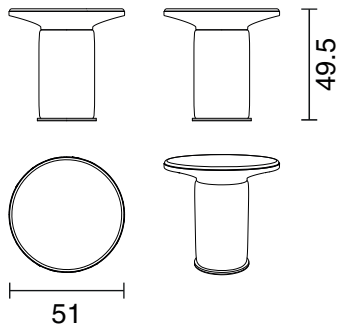

BOBBIN

STRUTTURA: Metallo tornito in lastra, verniciato a polvere "Peltro"

RIVESTIMENTO: Pellami a campionario

PIANO: MDF laccato lucido/opaco nei colori in collezione, Marmi a campionario

STRUCTURE: Metal spin forming, "Pewter" powder coating

UPHOLSTERY: Leather in sample book

TABLE TOP: Lacquered glossy/matte MDF or Marble in sample book

BO51

Tavolino Bobbin da 51 cm
Bobbin side table 51 cm

BO60A

Tavolino Bobbin da 60 cm alto
Bobbin high side table 60 cm

BO60B

Tavolino Bobbin da 60 cm basso
Bobbin short side table 60 cm

FINITURA STRUTTURA DI METALLO

METAL STRUCTURE FINISHING

Peltro
Pewter

FINITURA PIANI LACCATI (OPACO/LUCIDO)

LACQUERED TABLE TOP (MATTE/GLOSSY)