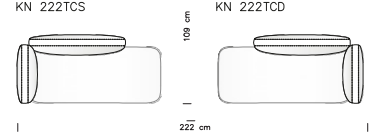

KINTAI

Sofa

KINTAI

Sofa

KN 124EC

109 cm

KN 177EC

109 cm

KN 150EC

109 cm

KN 177TS

109 cm

KN 177TD

KN 150TS

109 cm

KN 150TD

KN 91x91P

91

KN 204TCS

109 cm

KN 204TCD

KN 124x91P

91

KN 1 338x168 cm

109 cm

168 cm

143 cm

338 cm

KN 1SDM

109 cm

143 cm

KN 2 336/356x200/250 cm