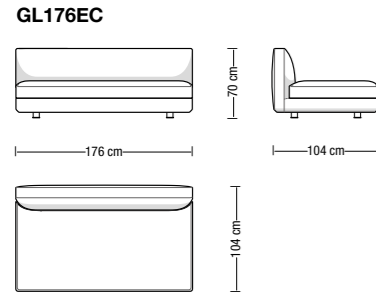

Elemento aperto da 172 cm
Open element 172 cm

Elemento aperto da 202 cm
Open element 202 cm

Elemento centrale da 104 cm
Central element 104 cm

Elemento centrale da 146 cm
Central element 146 cm

Chaise longue/Terminale aperto da 202 cm
Chaise longue/Open terminal element 202 cm

Cuscino schienale poggiatesta
Backrest cushion headrest

Cuscino 45x45 piuma
Cushion 45x45 feather

Schienale mobile
Movable backrest

Elemento centrale da 176 cm
Central element 176 cm

Elemento centrale da 212 cm
Central element 212 cm

Cuscino schienale da 65 cm
Backrest cushion 65 cm

Cuscino 58x58 piuma
Cushion 58x58 feather

Cuscino schienale da 80 cm
Backrest cushion 80 cm

Poggiareni
Lumbar rest

Rullo
Bolster

Composizioni suggerite
Compositions suggested