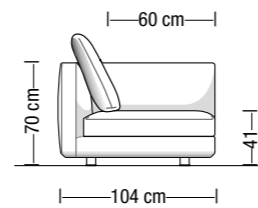

Backrest cushion GLS65 e GLS80