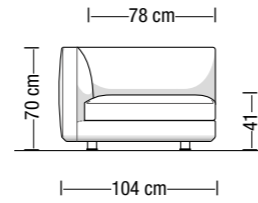

Preparation of the frame: in high resilience variable-density polyurethane foam. Out covering with heat-bonded polyester fiber laminated to technical fiber.

Preparation of the seat: in high resilience variable-density polyurethane foam. Upper layer with special breathable polyurethane foam MEMOSOFF and "Hi-tex": a last generation microfiber certificated OEKO-TEX STANDARD 100, fire resistant, 100% recyclable. Out covering with heat-bonded polyester fiber laminated to technical fiber.

Seat cushion: in high resilience variable-density polyurethane foam with MEMOSOFF (breathable polyurethane foam), covered with a high depth polyester silicon fiber heat-bonded to white cotton canvas.

Back cushion: channeled "Hi-tex", a last generation microfiber certificated OEKO-TEX STANDARD 100, fire resistant, 100% recyclable. Backrest cushion with headrest has ergonomic insert in polyurethane foam shaped under numerical control.

Ornamental cushion: channeled goose down, certified "Assopiuma".

Covers: are completely removable in fabric version and fixed in leather version. Seat cushion and backrest cushion covers are completely removable.

Base: specials half-hidden ABS feet, non-slip rubber allows to join sofa without junction hook.

GLAM

Dimensioni e altezze di seduta
Sitting depth and sofa height