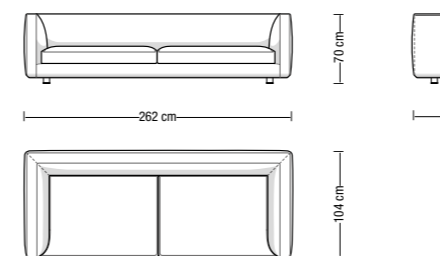

Backrest cushion with headrest GLS60PT

Backrest cushion GLS65 e GLS80

Sono disponibili misure speciali su richiesta. I disegni a catalogo sono da considerarsi suggerimenti di configurazione: schienali e cuscini sono elementi liberamente abbinabili.

Custom-made elements are available on request. Drawings are configuration suggestions: backrests and cushions are freely combinable elements.

Divano da 196 cm
Sofa 196 cm

GL196

Divano da 226 cm
Sofa 226 cm

GL226

Divano da 262 cm
Sofa 262 cm

GL262

Divano da 344 cm (2 x 172 cm)
Sofa 344 cm (2 x 172 cm)

GL344

Divano a 1 bracciolo da 132 cm
Element with 1 armrest 132 cm

GL132S

GL132D