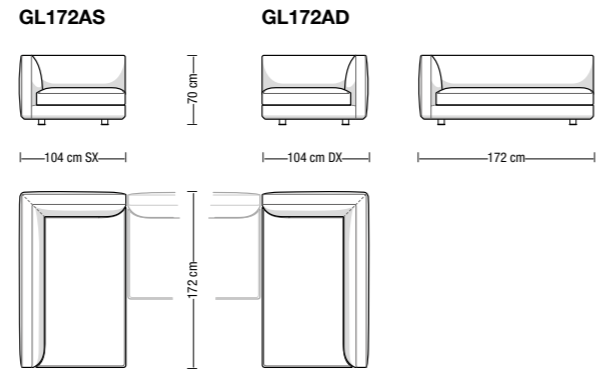

GL226

Divano da 262 cm
Sofa 262 cm

GL262

Divano da 344 cm (2 x 172 cm)
Sofa 344 cm (2 x 172 cm)

GL344

Divano a 1 bracciolo da 132 cm
Element with 1 armrest 132 cm

GL132S

GL132D

Divano a 1 bracciolo da 172 cm
Element with 1 armrest 172 cm

GL172S

GL172D

Divano a 1 bracciolo da 202 cm
Element with 1 armrest 202 cm

GL202S

GL202D

Divano a 1 bracciolo da 238 cm
Element with 1 armrest 238 cm

GL238S

GL238D

Angolare da 132 cm
Corner element 132 cm

Terminale/Angolare da 172 cm
Terminal/Corner element 172 cm

Terminale/Angolare da 202 cm
Terminal/Corner element 202 cm

Terminale/Angolare da 238 cm
Terminal/Corner element 238 cm

Terminale/Angolare aperto da 132 cm
Open terminal element 132 cm

Elemento aperto da 104x104 cm
Open element 104x104 cm

Elemento aperto da 132 cm
Open element 132 cm

Pouff da 104x53 cm
Ottoman 104x53 cm

Chaise longue/Terminale aperto da 172 cm
Chaise longue/Open terminal element 172 cm