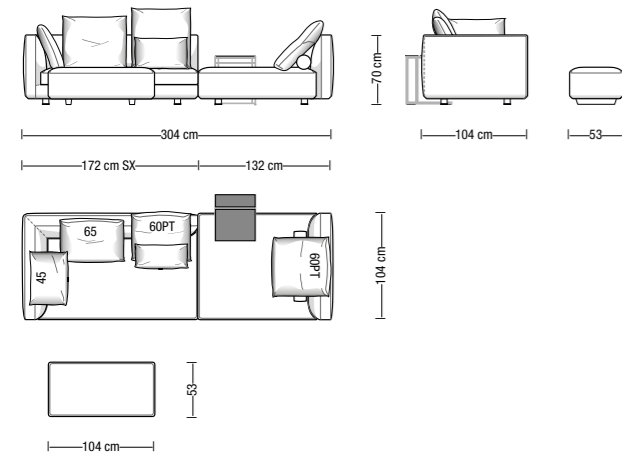

Cuscino schienale poggiatesta
Backrest cushion headrest

Cuscino 45x45 piuma
Cushion 45x45 feather

Schienale mobile
Movable backrest

Elemento centrale da 176 cm
Central element 176 cm

Elemento centrale da 212 cm
Central element 212 cm

Cuscino schienale da 65 cm
Backrest cushion 65 cm

Cuscino 58x58 piuma
Cushion 58x58 feather

Cuscino schienale da 80 cm
Backrest cushion 80 cm

Poggiareni
Lumbar rest

Rullo
Bolster

Composizioni suggerite
Compositions suggested

CG1 304x104 cm + bench

CG5 374x321 cm

Composizioni suggerite
Compositions suggested

CG3 351x202 cm + bench

CG7 389x104 cm + bench

CG2 276x172 cm

CG6 306x264 cm

CG4 344x261 cm