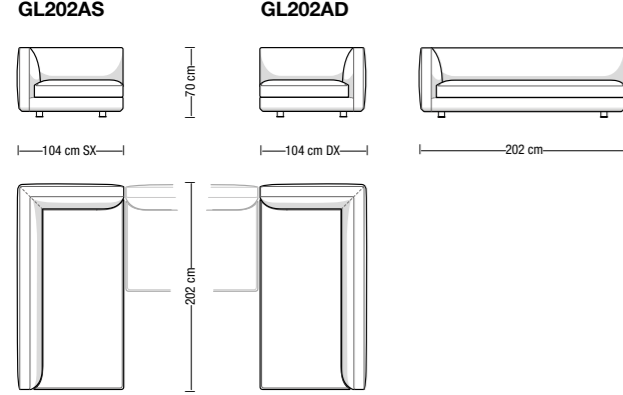

Divano a 1 bracciolo da 172 cm
Element with 1 armrest 172 cm

GL172S

GL172D

Divano a 1 bracciolo da 202 cm
Element with 1 armrest 202 cm

GL202S

GL202D

Divano a 1 bracciolo da 238 cm
Element with 1 armrest 238 cm

GL238S

GL238D

Angolare da 132 cm
Corner element 132 cm

Terminale/Angolare da 172 cm
Terminal/Corner element 172 cm

Terminale/Angolare da 202 cm
Terminal/Corner element 202 cm

Terminale/Angolare da 238 cm
Terminal/Corner element 238 cm

Terminale/Angolare aperto da 132 cm
Open terminal element 132 cm

Elemento aperto da 104x104 cm
Open element 104x104 cm

Elemento aperto da 132 cm
Open element 132 cm

Pouff da 104x53 cm
Ottoman 104x53 cm

Chaise longue/Terminale aperto da 172 cm
Chaise longue/Open terminal element 172 cm