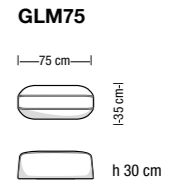

GL238S

GL238D

Angolare da 132 cm
Corner element 132 cm

Terminale/Angolare da 172 cm
Terminal/Corner element 172 cm

Terminale/Angolare da 202 cm
Terminal/Corner element 202 cm

Terminale/Angolare da 238 cm
Terminal/Corner element 238 cm

Terminale/Angolare aperto da 132 cm
Open terminal element 132 cm

Elemento aperto da 104x104 cm
Open element 104x104 cm

Elemento aperto da 132 cm
Open element 132 cm

Pouff da 104x53 cm
Ottoman 104x53 cm

Chaise longue/Terminale aperto da 172 cm
Chaise longue/Open terminal element 172 cm

Elemento aperto da 172 cm
Open element 172 cm

Elemento aperto da 202 cm
Open element 202 cm

Elemento centrale da 104 cm
Central element 104 cm

Elemento centrale da 146 cm
Central element 146 cm

Chaise longue/Terminale aperto da 202 cm
Chaise longue/Open terminal element 202 cm

Cuscino schienale poggiatesta
Backrest cushion headrest

Cuscino 45x45 piuma
Cushion 45x45 feather

Schienale mobile
Movable backrest

Elemento centrale da 176 cm
Central element 176 cm

Elemento centrale da 212 cm
Central element 212 cm