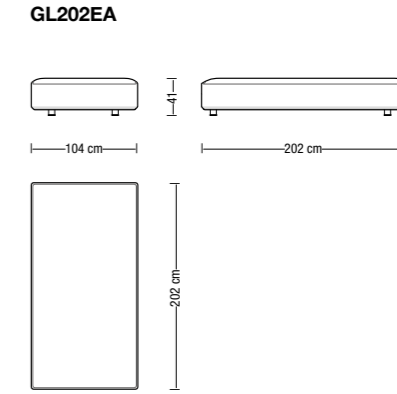

GL238S

GL238D

Angolare da 132 cm
Corner element 132 cm

Terminale/Angolare da 172 cm
Terminal/Corner element 172 cm

Terminale/Angolare da 202 cm
Terminal/Corner element 202 cm

Terminale/Angolare da 238 cm
Terminal/Corner element 238 cm

Terminale/Angolare aperto da 132 cm
Open terminal element 132 cm

Elemento aperto da 104x104 cm
Open element 104x104 cm

Elemento aperto da 132 cm
Open element 132 cm

Pouff da 104x53 cm
Ottoman 104x53 cm

Chaise longue/Terminale aperto da 172 cm
Chaise longue/Open terminal element 172 cm

Elemento aperto da 172 cm
Open element 172 cm

Elemento aperto da 202 cm
Open element 202 cm

Elemento centrale da 104 cm
Central element 104 cm

Elemento centrale da 146 cm
Central element 146 cm

Chaise longue/Terminale aperto da 202 cm
Chaise longue/Open terminal element 202 cm