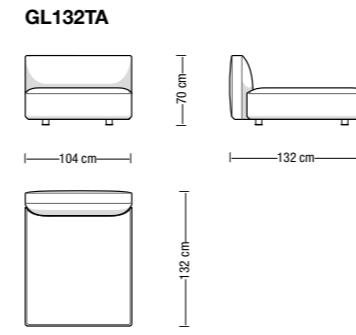

Divano a 1 bracciolo da 172 cm
Element with 1 armrest 172 cm

GL172S

GL172D

Divano a 1 bracciolo da 202 cm
Element with 1 armrest 202 cm

GL202S

GL202D

Divano a 1 bracciolo da 238 cm
Element with 1 armrest 238 cm

GL238S

GL238D

Angolare da 132 cm
Corner element 132 cm

Terminale/Angolare da 172 cm
Terminal/Corner element 172 cm

Terminale/Angolare da 202 cm
Terminal/Corner element 202 cm

Terminale/Angolare da 238 cm
Terminal/Corner element 238 cm

Terminale/Angolare aperto da 132 cm
Open terminal element 132 cm

Elemento aperto da 104x104 cm
Open element 104x104 cm

Elemento aperto da 132 cm
Open element 132 cm

Pouff da 104x53 cm
Ottoman 104x53 cm

Chaise longue/Terminale aperto da 172 cm
Chaise longue/Open terminal element 172 cm