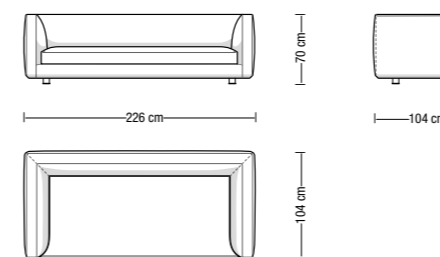

Backrest cushion with headrest GLS60PT

Backrest cushion GLS65 e GLS80

Sono disponibili misure speciali su richiesta. I disegni a catalogo sono da considerarsi suggerimenti di configurazione: schienali e cuscini sono elementi liberamente abbinabili.

Custom-made elements are available on request. Drawings are configuration suggestions: backrests and cushions are freely combinable elements.

Divano da 196 cm
Sofa 196 cm

GL196

Divano da 226 cm
Sofa 226 cm

GL226

Divano da 262 cm
Sofa 262 cm

GL262

Divano da 344 cm (2 x 172 cm)
Sofa 344 cm (2 x 172 cm)

GL344

Divano a 1 bracciolo da 132 cm
Element with 1 armrest 132 cm

GL132S

GL132D