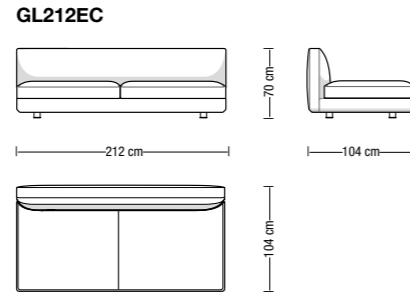

Cuscino schienale poggiatesta
Backrest cushion headrest

Cuscino 45x45 piuma
Cushion 45x45 feather

Schienale mobile
Movable backrest

Elemento centrale da 176 cm
Central element 176 cm

Elemento centrale da 212 cm
Central element 212 cm

Cuscino schienale da 65 cm
Backrest cushion 65 cm

Cuscino 58x58 piuma
Cushion 58x58 feather

Cuscino schienale da 80 cm
Backrest cushion 80 cm

Poggiareni
Lumbar rest

Rullo
Bolster

Composizioni suggerite
Compositions suggested