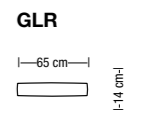

Cuscino schienale poggiatesta
Backrest cushion headrest

Cuscino 45x45 piuma
Cushion 45x45 feather

Schienale mobile
Movable backrest

Elemento centrale da 176 cm
Central element 176 cm

Elemento centrale da 212 cm
Central element 212 cm

Cuscino schienale da 65 cm
Backrest cushion 65 cm

Cuscino 58x58 piuma
Cushion 58x58 feather

Cuscino schienale da 80 cm
Backrest cushion 80 cm

Poggiareni
Lumbar rest

Rullo
Bolster

Composizioni suggerite
Compositions suggested