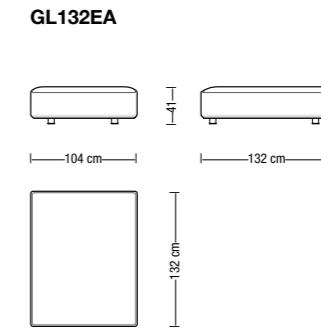

Divano a 1 bracciolo da 172 cm
Element with 1 armrest 172 cm

GL172S

GL172D

Divano a 1 bracciolo da 202 cm
Element with 1 armrest 202 cm

GL202S

GL202D

Divano a 1 bracciolo da 238 cm
Element with 1 armrest 238 cm

GL238S

GL238D

Angolare da 132 cm
Corner element 132 cm

Terminale/Angolare da 172 cm
Terminal/Corner element 172 cm

Terminale/Angolare da 202 cm
Terminal/Corner element 202 cm

Terminale/Angolare da 238 cm
Terminal/Corner element 238 cm

Terminale/Angolare aperto da 132 cm
Open terminal element 132 cm

Elemento aperto da 104x104 cm
Open element 104x104 cm

Elemento aperto da 132 cm
Open element 132 cm

Pouff da 104x53 cm
Ottoman 104x53 cm

Chaise longue/Terminale aperto da 172 cm
Chaise longue/Open terminal element 172 cm