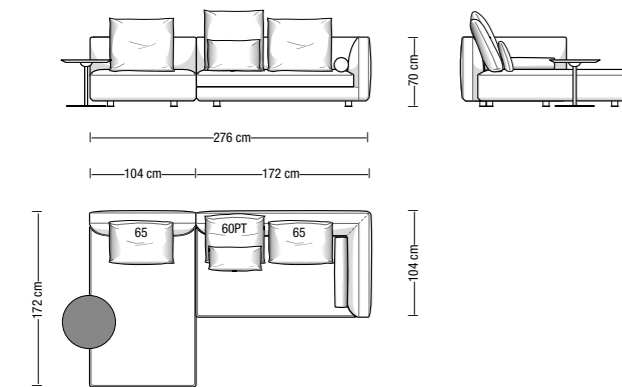

Cuscino schienale poggiatesta
Backrest cushion headrest

Cuscino 45x45 piuma
Cushion 45x45 feather

Schienale mobile
Movable backrest

Elemento centrale da 176 cm
Central element 176 cm

Elemento centrale da 212 cm
Central element 212 cm

Cuscino schienale da 65 cm
Backrest cushion 65 cm

Cuscino 58x58 piuma
Cushion 58x58 feather

Cuscino schienale da 80 cm
Backrest cushion 80 cm

Poggiareni
Lumbar rest

Rullo
Bolster

Composizioni suggerite
Compositions suggested

CG1 304x104 cm + bench

CG5 374x321 cm

Composizioni suggerite
Compositions suggested

CG3 351x202 cm + bench

CG7 389x104 cm + bench

CG2 276x172 cm

CG6 306x264 cm

CG4 344x261 cm