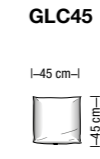

Elemento aperto da 172 cm
Open element 172 cm

Elemento aperto da 202 cm
Open element 202 cm

Elemento centrale da 104 cm
Central element 104 cm

Elemento centrale da 146 cm
Central element 146 cm

Chaise longue/Terminale aperto da 202 cm
Chaise longue/Open terminal element 202 cm

Cuscino schienale poggiatesta
Backrest cushion headrest

Cuscino 45x45 piuma
Cushion 45x45 feather

Schienale mobile
Movable backrest

Elemento centrale da 176 cm
Central element 176 cm

Elemento centrale da 212 cm
Central element 212 cm