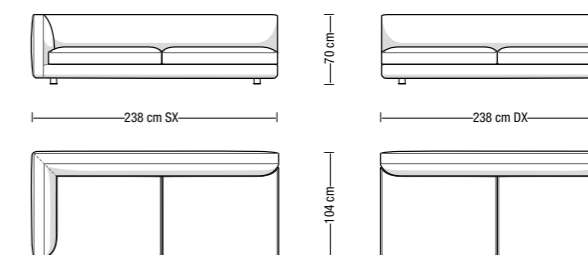

GL226

Divano da 262 cm
Sofa 262 cm

GL262

Divano da 344 cm (2 x 172 cm)
Sofa 344 cm (2 x 172 cm)

GL344

Divano a 1 bracciolo da 132 cm
Element with 1 armrest 132 cm

GL132S

GL132D

Divano a 1 bracciolo da 172 cm
Element with 1 armrest 172 cm

GL172S

GL172D

Divano a 1 bracciolo da 202 cm
Element with 1 armrest 202 cm

GL202S

GL202D

Divano a 1 bracciolo da 238 cm
Element with 1 armrest 238 cm

GL238S

GL238D

Angolare da 132 cm
Corner element 132 cm

Terminale/Angolare da 172 cm
Terminal/Corner element 172 cm

Terminale/Angolare da 202 cm
Terminal/Corner element 202 cm

Terminale/Angolare da 238 cm
Terminal/Corner element 238 cm