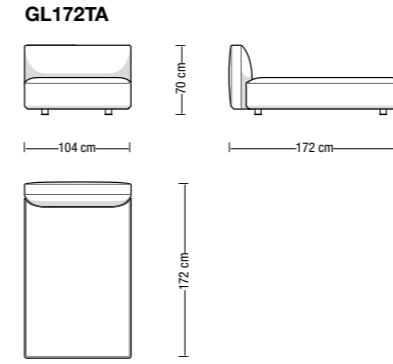

GL238S

GL238D

Angolare da 132 cm
Corner element 132 cm

Terminale/Angolare da 172 cm
Terminal/Corner element 172 cm

Terminale/Angolare da 202 cm
Terminal/Corner element 202 cm

Terminale/Angolare da 238 cm
Terminal/Corner element 238 cm

Terminale/Angolare aperto da 132 cm
Open terminal element 132 cm

Elemento aperto da 104x104 cm
Open element 104x104 cm

Elemento aperto da 132 cm
Open element 132 cm

Pouff da 104x53 cm
Ottoman 104x53 cm

Chaise longue/Terminale aperto da 172 cm
Chaise longue/Open terminal element 172 cm

Elemento aperto da 172 cm
Open element 172 cm

Elemento aperto da 202 cm
Open element 202 cm

Elemento centrale da 104 cm
Central element 104 cm

Elemento centrale da 146 cm
Central element 146 cm

Chaise longue/Terminale aperto da 202 cm
Chaise longue/Open terminal element 202 cm

Cuscino schienale poggiatesta
Backrest cushion headrest

Cuscino 45x45 piuma
Cushion 45x45 feather

Schienale mobile
Movable backrest

Elemento centrale da 176 cm
Central element 176 cm

Elemento centrale da 212 cm
Central element 212 cm