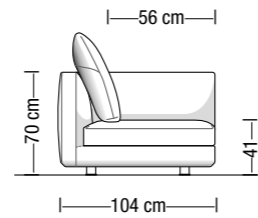

Dimensioni e altezze di seduta con cuscini
Sitting depth and sofa height with cushions

Backrest cushion with headrest GLS60PT