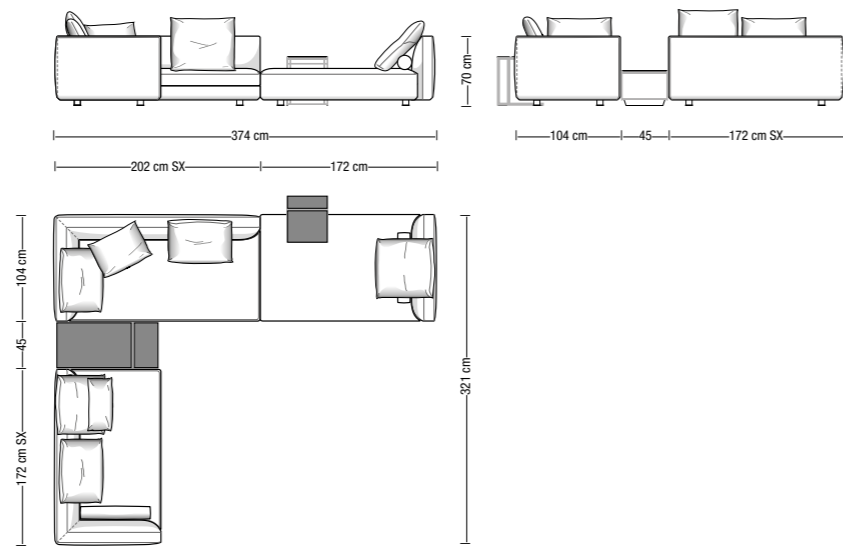

Cuscino schienale poggiatesta
Backrest cushion headrest

Cuscino 45x45 piuma
Cushion 45x45 feather

Schienale mobile
Movable backrest

Elemento centrale da 176 cm
Central element 176 cm

Elemento centrale da 212 cm
Central element 212 cm

Cuscino schienale da 65 cm
Backrest cushion 65 cm

Cuscino 58x58 piuma
Cushion 58x58 feather

Cuscino schienale da 80 cm
Backrest cushion 80 cm

Poggiareni
Lumbar rest

Rullo
Bolster

Composizioni suggerite
Compositions suggested

CG1 304x104 cm + bench

CG5 374x321 cm

Composizioni suggerite
Compositions suggested

CG3 351x202 cm + bench

CG7 389x104 cm + bench

CG2 276x172 cm

CG6 306x264 cm

CG4 344x261 cm