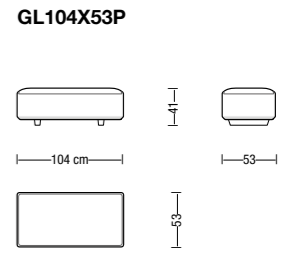

GL238S

GL238D

Angolare da 132 cm
Corner element 132 cm

Terminale/Angolare da 172 cm
Terminal/Corner element 172 cm

Terminale/Angolare da 202 cm
Terminal/Corner element 202 cm

Terminale/Angolare da 238 cm
Terminal/Corner element 238 cm

Terminale/Angolare aperto da 132 cm
Open terminal element 132 cm

Elemento aperto da 104x104 cm
Open element 104x104 cm

Elemento aperto da 132 cm
Open element 132 cm

Pouff da 104x53 cm
Ottoman 104x53 cm

Chaise longue/Terminale aperto da 172 cm
Chaise longue/Open terminal element 172 cm

Elemento aperto da 172 cm
Open element 172 cm

Elemento aperto da 202 cm
Open element 202 cm

Elemento centrale da 104 cm
Central element 104 cm

Elemento centrale da 146 cm
Central element 146 cm

Chaise longue/Terminale aperto da 202 cm
Chaise longue/Open terminal element 202 cm