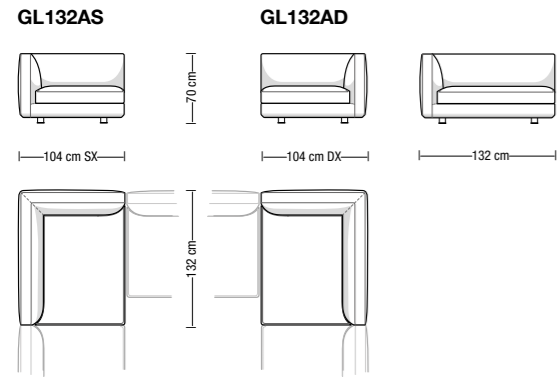

GL226

Divano da 262 cm
Sofa 262 cm

GL262

Divano da 344 cm (2 x 172 cm)
Sofa 344 cm (2 x 172 cm)

GL344

Divano a 1 bracciolo da 132 cm
Element with 1 armrest 132 cm

GL132S

GL132D

Divano a 1 bracciolo da 172 cm
Element with 1 armrest 172 cm

GL172S

GL172D

Divano a 1 bracciolo da 202 cm
Element with 1 armrest 202 cm

GL202S

GL202D

Divano a 1 bracciolo da 238 cm
Element with 1 armrest 238 cm

GL238S

GL238D

Angolare da 132 cm
Corner element 132 cm

Terminale/Angolare da 172 cm
Terminal/Corner element 172 cm

Terminale/Angolare da 202 cm
Terminal/Corner element 202 cm

Terminale/Angolare da 238 cm
Terminal/Corner element 238 cm