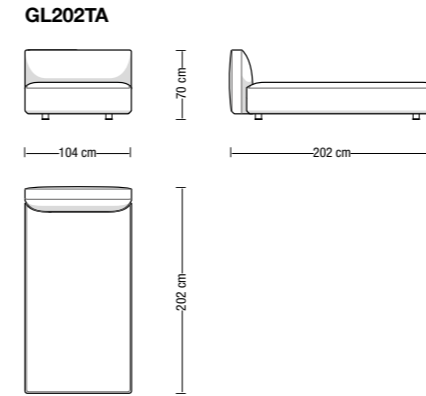

Terminale/Angolare aperto da 132 cm
Open terminal element 132 cm

Elemento aperto da 104x104 cm
Open element 104x104 cm

Elemento aperto da 132 cm
Open element 132 cm

Pouff da 104x53 cm
Ottoman 104x53 cm

Chaise longue/Terminale aperto da 172 cm
Chaise longue/Open terminal element 172 cm

Elemento aperto da 172 cm
Open element 172 cm

Elemento aperto da 202 cm
Open element 202 cm

Elemento centrale da 104 cm
Central element 104 cm

Elemento centrale da 146 cm
Central element 146 cm

Chaise longue/Terminale aperto da 202 cm
Chaise longue/Open terminal element 202 cm

Cuscino schienale poggiatesta
Backrest cushion headrest

Cuscino 45x45 piuma
Cushion 45x45 feather

Schienale mobile
Movable backrest

Elemento centrale da 176 cm
Central element 176 cm

Elemento centrale da 212 cm
Central element 212 cm