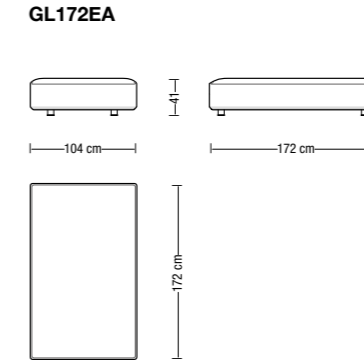

GL238S

GL238D

Angolare da 132 cm
Corner element 132 cm

Terminale/Angolare da 172 cm
Terminal/Corner element 172 cm

Terminale/Angolare da 202 cm
Terminal/Corner element 202 cm

Terminale/Angolare da 238 cm
Terminal/Corner element 238 cm

Terminale/Angolare aperto da 132 cm
Open terminal element 132 cm

Elemento aperto da 104x104 cm
Open element 104x104 cm

Elemento aperto da 132 cm
Open element 132 cm

Pouff da 104x53 cm
Ottoman 104x53 cm

Chaise longue/Terminale aperto da 172 cm
Chaise longue/Open terminal element 172 cm

Elemento aperto da 172 cm
Open element 172 cm

Elemento aperto da 202 cm
Open element 202 cm

Elemento centrale da 104 cm
Central element 104 cm

Elemento centrale da 146 cm
Central element 146 cm

Chaise longue/Terminale aperto da 202 cm
Chaise longue/Open terminal element 202 cm

Cuscino schienale poggiatesta
Backrest cushion headrest

Cuscino 45x45 piuma
Cushion 45x45 feather

Schienale mobile
Movable backrest

Elemento centrale da 176 cm
Central element 176 cm

Elemento centrale da 212 cm
Central element 212 cm