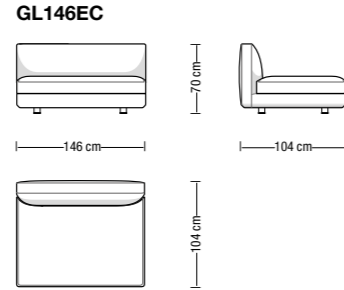

Elemento aperto da 172 cm
Open element 172 cm

Elemento aperto da 202 cm
Open element 202 cm

Elemento centrale da 104 cm
Central element 104 cm

Elemento centrale da 146 cm
Central element 146 cm

Chaise longue/Terminale aperto da 202 cm
Chaise longue/Open terminal element 202 cm

Cuscino schienale poggiatesta
Backrest cushion headrest

Cuscino 45x45 piuma
Cushion 45x45 feather

Schienale mobile
Movable backrest

Elemento centrale da 176 cm
Central element 176 cm

Elemento centrale da 212 cm
Central element 212 cm