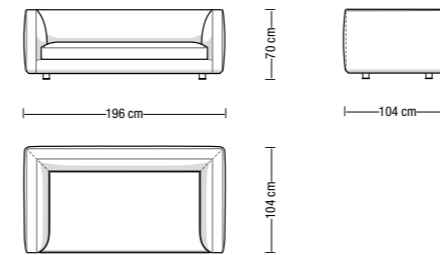

Base: specials half-hidden ABS feet, non-slip rubber allows to join sofa without junction hook.

GLAM

Dimensioni e altezze di seduta
Sitting depth and sofa height

Dimensioni e altezze di seduta con cuscini
Sitting depth and sofa height with cushions

Backrest cushion with headrest GLS60PT

Backrest cushion GLS65 e GLS80

Sono disponibili misure speciali su richiesta. I disegni a catalogo sono da considerarsi suggerimenti di configurazione: schienali e cuscini sono elementi liberamente abbinabili.

Custom-made elements are available on request. Drawings are configuration suggestions: backrests and cushions are freely combinable elements.

Divano da 196 cm
Sofa 196 cm

GL196

Divano da 226 cm
Sofa 226 cm