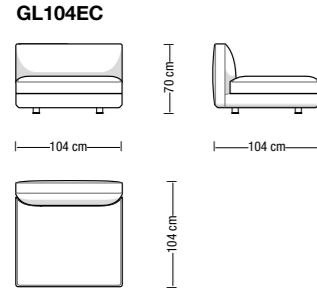

GL238S

GL238D

Angolare da 132 cm
Corner element 132 cm

Terminale/Angolare da 172 cm
Terminal/Corner element 172 cm

Terminale/Angolare da 202 cm
Terminal/Corner element 202 cm

Terminale/Angolare da 238 cm
Terminal/Corner element 238 cm

Terminale/Angolare aperto da 132 cm
Open terminal element 132 cm

Elemento aperto da 104x104 cm
Open element 104x104 cm

Elemento aperto da 132 cm
Open element 132 cm

Pouff da 104x53 cm
Ottoman 104x53 cm

Chaise longue/Terminale aperto da 172 cm
Chaise longue/Open terminal element 172 cm

Elemento aperto da 172 cm
Open element 172 cm

Elemento aperto da 202 cm
Open element 202 cm

Elemento centrale da 104 cm
Central element 104 cm

Elemento centrale da 146 cm
Central element 146 cm

Chaise longue/Terminale aperto da 202 cm
Chaise longue/Open terminal element 202 cm

Cuscino schienale poggiatesta
Backrest cushion headrest

Cuscino 45x45 piuma
Cushion 45x45 feather

Schienale mobile
Movable backrest

Elemento centrale da 176 cm
Central element 176 cm

Elemento centrale da 212 cm
Central element 212 cm