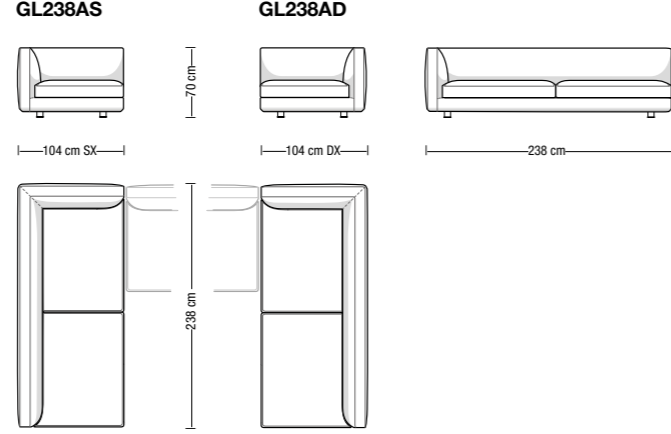

GL226

Divano da 262 cm
Sofa 262 cm

GL262

Divano da 344 cm (2 x 172 cm)
Sofa 344 cm (2 x 172 cm)

GL344

Divano a 1 bracciolo da 132 cm
Element with 1 armrest 132 cm

GL132S

GL132D

Divano a 1 bracciolo da 172 cm
Element with 1 armrest 172 cm

GL172S

GL172D

Divano a 1 bracciolo da 202 cm
Element with 1 armrest 202 cm

GL202S

GL202D

Divano a 1 bracciolo da 238 cm
Element with 1 armrest 238 cm

GL238S

GL238D

Angolare da 132 cm
Corner element 132 cm

Terminale/Angolare da 172 cm
Terminal/Corner element 172 cm

Terminale/Angolare da 202 cm
Terminal/Corner element 202 cm

Terminale/Angolare da 238 cm
Terminal/Corner element 238 cm

Terminale/Angolare aperto da 132 cm
Open terminal element 132 cm

Elemento aperto da 104x104 cm
Open element 104x104 cm

Elemento aperto da 132 cm
Open element 132 cm

Pouff da 104x53 cm
Ottoman 104x53 cm

Chaise longue/Terminale aperto da 172 cm
Chaise longue/Open terminal element 172 cm