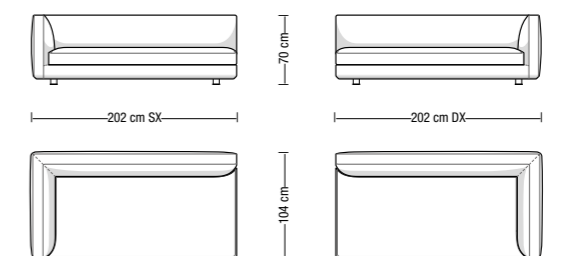

GL226

Divano da 262 cm
Sofa 262 cm

GL262

Divano da 344 cm (2 x 172 cm)
Sofa 344 cm (2 x 172 cm)

GL344

Divano a 1 bracciolo da 132 cm
Element with 1 armrest 132 cm

GL132S

GL132D

Divano a 1 bracciolo da 172 cm
Element with 1 armrest 172 cm

GL172S

GL172D

Divano a 1 bracciolo da 202 cm
Element with 1 armrest 202 cm

GL202S

GL202D

Divano a 1 bracciolo da 238 cm
Element with 1 armrest 238 cm

GL238S

GL238D

Angolare da 132 cm
Corner element 132 cm

Terminale/Angolare da 172 cm
Terminal/Corner element 172 cm

Terminale/Angolare da 202 cm
Terminal/Corner element 202 cm

Terminale/Angolare da 238 cm
Terminal/Corner element 238 cm