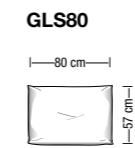

Cuscino schienale poggiatesta
Backrest cushion headrest

Cuscino 45x45 piuma
Cushion 45x45 feather

Schienale mobile
Movable backrest

Elemento centrale da 176 cm
Central element 176 cm

Elemento centrale da 212 cm
Central element 212 cm

Cuscino schienale da 65 cm
Backrest cushion 65 cm

Cuscino 58x58 piuma
Cushion 58x58 feather

Cuscino schienale da 80 cm
Backrest cushion 80 cm

Poggiareni
Lumbar rest

Rullo
Bolster

Composizioni suggerite
Compositions suggested