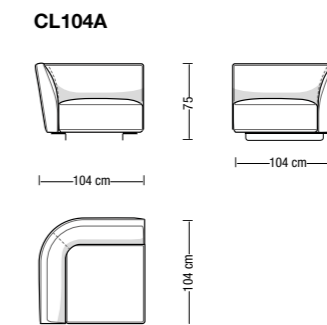

Divano da 208 cm  
Sofa 208 cm

CL208

Divano da 253 cm Alto SX  
Sofa 253 cm High left

CL253AS

Divano da 253 cm Alto DX  
Sofa 253 cm High right

CL253AD

Divano da 298 cm  
Sofa 298 cm

CL298

CL205D

Terminale da 228 cm schienale Basso  
Terminal element 228 cm Low backrest

Terminale da 228 cm schienale Alto  
Terminal element 228 cm High backrest

Terminale da 273 cm  
Terminal element 273 cm

Terminale con penisola da 183 cm  
Open-end element 183 cm

Terminale con penisola da 273 cm  
Open-end element 273 cm

Terminale con penisola da 205 cm  
Open-end element 205 cm

Chaise longue da 149x164 cm  
Chaise longue 149x164 cm

Terminale con penisola da 228 cm  
Open-end element 228 cm

Angolare da 104x104 cm  
Corner element 104x104 cm

Elemento centrale da 101 cm  
Central element 101 cm

**CL101EC**

Elemento centrale da 202 cm  
Central element 202 cm

**CL202EC**

Elemento centrale da 124 cm  
Central element 124 cm