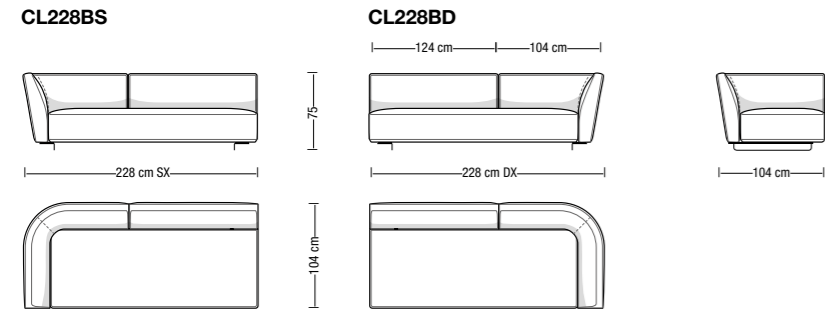

Divano da 208 cm  
Sofa 208 cm

CL208

Divano da 253 cm Alto SX  
Sofa 253 cm High left

CL253AS

Divano da 253 cm Alto DX  
Sofa 253 cm High right

CL253AD

Divano da 298 cm  
Sofa 298 cm

CL298

Terminale/Angolare da 149 cm  
Terminal/Corner element 149 cm

CL149S

CL149D

Terminale da 183 cm  
Terminal element 183 cm

CL183S

CL183D

Terminale da 205 cm  
Terminal element 205 cm

CL205S

CL205D

Terminale da 228 cm schienale Basso  
Terminal element 228 cm Low backrest

Terminale da 228 cm schienale Alto  
Terminal element 228 cm High backrest

Terminale da 273 cm  
Terminal element 273 cm

Terminale con penisola da 183 cm  
Open-end element 183 cm

Terminale con penisola da 273 cm  
Open-end element 273 cm

Terminale con penisola da 205 cm  
Open-end element 205 cm

Chaise longue da 149x164 cm  
Chaise longue 149x164 cm

Terminale con penisola da 228 cm  
Open-end element 228 cm