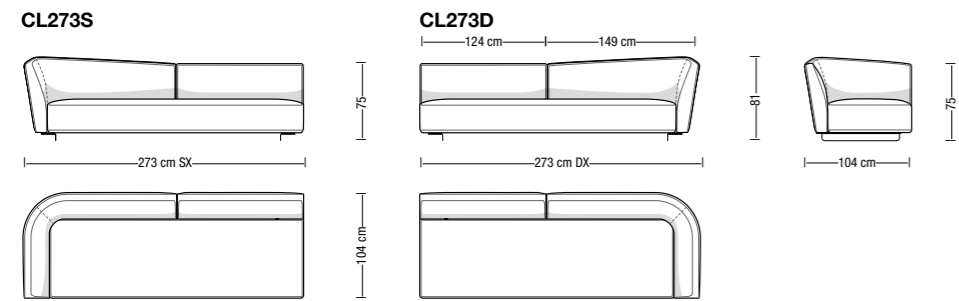

Divano da 208 cm  
Sofa 208 cm

CL208

Divano da 253 cm Alto SX  
Sofa 253 cm High left

CL253AS

Divano da 253 cm Alto DX  
Sofa 253 cm High right

CL253AD

Divano da 298 cm  
Sofa 298 cm

CL298

Terminale/Angolare da 149 cm  
Terminal/Corner element 149 cm

CL149S

CL149D

Terminale da 183 cm  
Terminal element 183 cm

CL183S

CL183D

Terminale da 205 cm  
Terminal element 205 cm

CL205S

CL205D

Terminale da 228 cm schienale Basso  
Terminal element 228 cm Low backrest

Terminale da 228 cm schienale Alto  
Terminal element 228 cm High backrest

Terminale da 273 cm  
Terminal element 273 cm

Terminale con penisola da 183 cm  
Open-end element 183 cm

Terminale con penisola da 273 cm  
Open-end element 273 cm

Terminale con penisola da 205 cm  
Open-end element 205 cm

Chaise longue da 149x164 cm  
Chaise longue 149x164 cm

Terminale con penisola da 228 cm  
Open-end element 228 cm