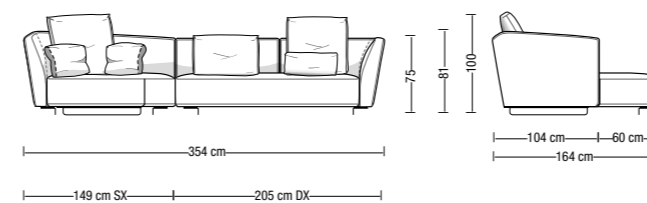

Cuscino schienale poggiatesta  
Backrest cushion with headrest

**CLS58PT**

Cuscino schienale  
Backrest cushion

**CLS63**

Cuscino 45x45  
Cushion 45x45

**CLC45**

Poggiareni  
Lumbar rest

**CLP**

Composizioni suggerite  
Compositions suggested

**CL1** 253x104 cm

**CL2** 298x104 cm

**CL3** 287x183 cm

**CL4** 309x205 cm

**CL5** 354x164 cm

**CL6** 377x228 cm