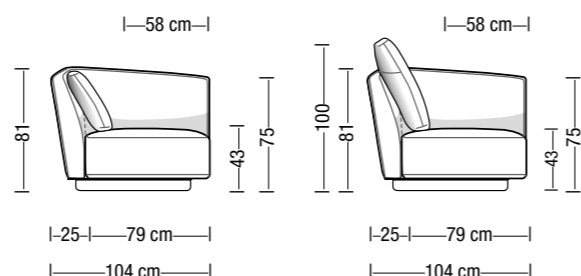

CLOUD

Profondità e altezza di seduta con struttura schienale bassa  
Sitting depth with low backrest

Profondità e altezza di seduta con struttura schienale alta  
Sitting depth with hight backrest

Sono disponibili misure speciali su richiesta. I disegni a catalogo sono da considerarsi suggerimenti di configurazione: schienali e cuscini sono elementi liberamente abbinabili.

Divano da 208 cm  
Sofa 208 cm

CL208

Divano da 253 cm Alto SX  
Sofa 253 cm High left

CL253AS

Divano da 253 cm Alto DX  
Sofa 253 cm High right

CL253AD

Divano da 298 cm  
Sofa 298 cm

CL298

Terminale con penisola da 273 cm  
Open-end element 273 cm

Terminale con penisola da 205 cm  
Open-end element 205 cm

Chaise longue da 149x164 cm  
Chaise longue 149x164 cm

Terminale con penisola da 228 cm  
Open-end element 228 cm