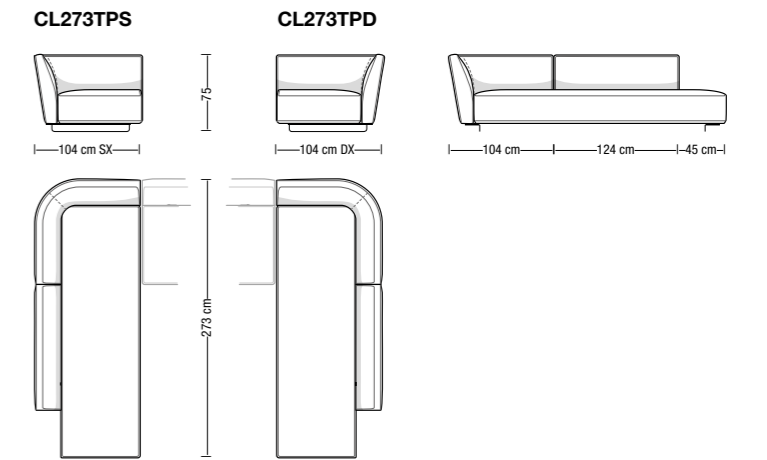

Terminale/Angolare da 149 cm  
Terminal/Corner element 149 cm

CL149S

CL149D

Terminale da 183 cm  
Terminal element 183 cm

CL183S

CL183D

Terminale da 205 cm  
Terminal element 205 cm

CL205S

CL205D

Terminale da 228 cm schienale Basso  
Terminal element 228 cm Low backrest

Terminale da 228 cm schienale Alto  
Terminal element 228 cm High backrest

Terminale da 273 cm  
Terminal element 273 cm

Terminale con penisola da 183 cm  
Open-end element 183 cm

Terminale con penisola da 273 cm  
Open-end element 273 cm

Terminale con penisola da 205 cm  
Open-end element 205 cm

Chaise longue da 149x164 cm  
Chaise longue 149x164 cm

Terminale con penisola da 228 cm  
Open-end element 228 cm

Angolare da 104x104 cm  
Corner element 104x104 cm

Elemento centrale da 101 cm  
Central element 101 cm

**CL101EC**

Elemento centrale da 202 cm  
Central element 202 cm

**CL202EC**

Elemento centrale da 124 cm  
Central element 124 cm