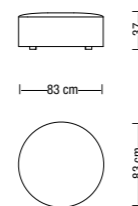

Angolare da 104x104 cm  
Corner element 104x104 cm

Elemento centrale da 101 cm  
Central element 101 cm

**CL101EC**

Elemento centrale da 202 cm  
Central element 202 cm

**CL202EC**

Elemento centrale da 124 cm  
Central element 124 cm

**CL124EC**

Elemento centrale da 248 cm  
Central element 248 cm

**CL248EC**

Elemento centrale da 158 cm  
Central element 158 cm

**CL158EC**

Pouf Cloud  
Cloud ottomans

Pouf da 79x79 cm  
Ottoman 79x79 cm

**CL79X79P**

Pouf da 79x101 cm  
Ottoman 79x101 cm

**CL79X101P**

Pouf abbinabili a Cloud  
Ottomans matchable with Cloud

Pouf Love 63 cm  
Ottoman Love 63 cm

**LV63P**

Pouf Love 83 cm  
Ottoman Love 83 cm

**LV83P**

Cuscini - Schienali  
Backrest Cushions

Composizioni suggerite  
Compositions suggested

**CL1** 253x104 cm

**CL2** 298x104 cm

**CL3** 287x183 cm

**CL4** 309x205 cm

**CL5** 354x164 cm

**CL6** 377x228 cm