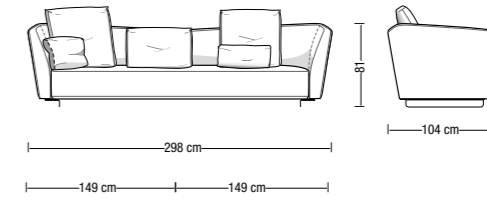

Pouf da 79x101 cm  
Ottoman 79x101 cm

**CL79X101P**

Pouf abbinabili a Cloud  
Ottomans matchable with Cloud

Pouf Love 63 cm  
Ottoman Love 63 cm

**LV63P**

Pouf Love 83 cm  
Ottoman Love 83 cm

**LV83P**

Cuscini - Schienali  
Backrest Cushions

Cuscino schienale poggiatesta  
Backrest cushion with headrest

**CLS58PT**

Cuscino schienale  
Backrest cushion

**CLS63**

Cuscino 45x45  
Cushion 45x45

**CLC45**

Poggiareni  
Lumbar rest

**CLP**

Composizioni suggerite  
Compositions suggested

**CL1** 253x104 cm

**CL2** 298x104 cm

**CL3** 287x183 cm

**CL4** 309x205 cm

**CL5** 354x164 cm

**CL6** 377x228 cm