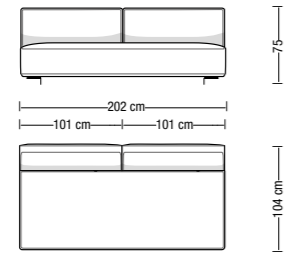

Terminale con penisola da 273 cm  
Open-end element 273 cm

Terminale con penisola da 205 cm  
Open-end element 205 cm

Chaise longue da 149x164 cm  
Chaise longue 149x164 cm

Terminale con penisola da 228 cm  
Open-end element 228 cm

Angolare da 104x104 cm  
Corner element 104x104 cm

Elemento centrale da 101 cm  
Central element 101 cm

**CL101EC**

Elemento centrale da 202 cm  
Central element 202 cm

**CL202EC**

Elemento centrale da 124 cm  
Central element 124 cm