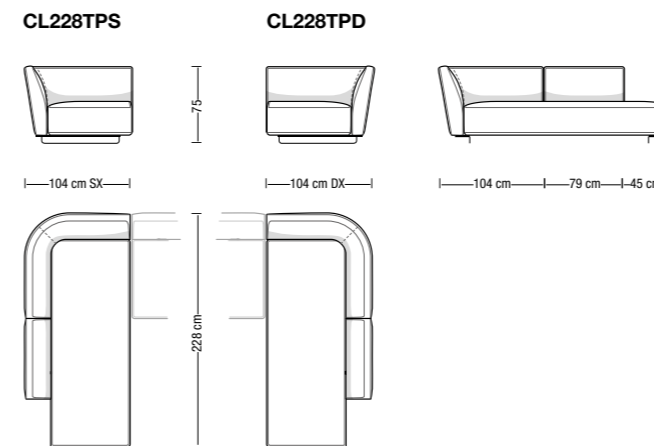

CL205D

Terminale da 228 cm schienale Basso  
Terminal element 228 cm Low backrest

Terminale da 228 cm schienale Alto  
Terminal element 228 cm High backrest

Terminale da 273 cm  
Terminal element 273 cm

Terminale con penisola da 183 cm  
Open-end element 183 cm

Terminale con penisola da 273 cm  
Open-end element 273 cm

Terminale con penisola da 205 cm  
Open-end element 205 cm

Chaise longue da 149x164 cm  
Chaise longue 149x164 cm

Terminale con penisola da 228 cm  
Open-end element 228 cm

Angolare da 104x104 cm  
Corner element 104x104 cm

Elemento centrale da 101 cm  
Central element 101 cm

**CL101EC**

Elemento centrale da 202 cm  
Central element 202 cm

**CL202EC**

Elemento centrale da 124 cm  
Central element 124 cm