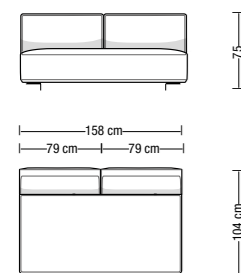

Terminale con penisola da 273 cm  
Open-end element 273 cm

Terminale con penisola da 205 cm  
Open-end element 205 cm

Chaise longue da 149x164 cm  
Chaise longue 149x164 cm

Terminale con penisola da 228 cm  
Open-end element 228 cm

Angolare da 104x104 cm  
Corner element 104x104 cm

Elemento centrale da 101 cm  
Central element 101 cm

**CL101EC**

Elemento centrale da 202 cm  
Central element 202 cm

**CL202EC**

Elemento centrale da 124 cm  
Central element 124 cm

**CL124EC**

Elemento centrale da 248 cm  
Central element 248 cm

**CL248EC**

Elemento centrale da 158 cm  
Central element 158 cm

**CL158EC**

Pouf Cloud  
Cloud ottomans

Pouf da 79x79 cm  
Ottoman 79x79 cm

**CL79X79P**

Composizioni suggerite  
Compositions suggested

**CL1** 253x104 cm

**CL2** 298x104 cm

**CL3** 287x183 cm

**CL4** 309x205 cm

**CL5** 354x164 cm

**CL6** 377x228 cm