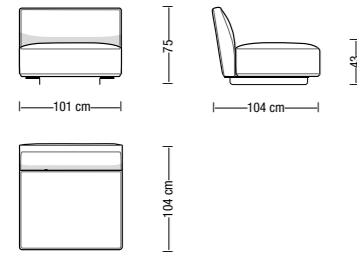

Divano da 208 cm  
Sofa 208 cm

CL208

Divano da 253 cm Alto SX  
Sofa 253 cm High left

CL253AS

Divano da 253 cm Alto DX  
Sofa 253 cm High right

CL253AD

Divano da 298 cm  
Sofa 298 cm

CL298

CL205D

Terminale da 228 cm schienale Basso  
Terminal element 228 cm Low backrest

Terminale da 228 cm schienale Alto  
Terminal element 228 cm High backrest

Terminale da 273 cm  
Terminal element 273 cm

Terminale con penisola da 183 cm  
Open-end element 183 cm

Terminale con penisola da 273 cm  
Open-end element 273 cm

Terminale con penisola da 205 cm  
Open-end element 205 cm

Chaise longue da 149x164 cm  
Chaise longue 149x164 cm

Terminale con penisola da 228 cm  
Open-end element 228 cm

Angolare da 104x104 cm  
Corner element 104x104 cm

Elemento centrale da 101 cm  
Central element 101 cm

**CL101EC**

Elemento centrale da 202 cm  
Central element 202 cm

**CL202EC**

Elemento centrale da 124 cm  
Central element 124 cm