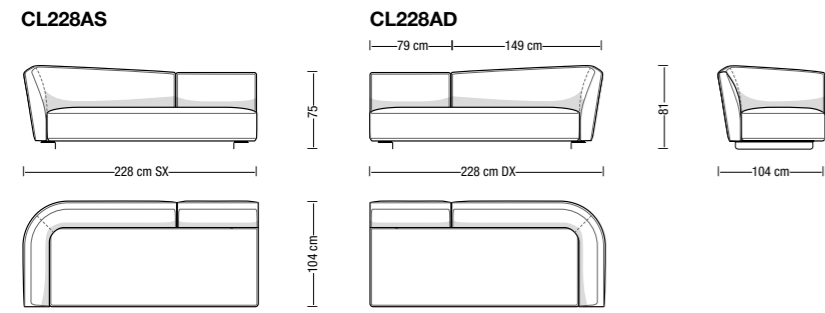

Divano da 208 cm  
Sofa 208 cm

CL208

Divano da 253 cm Alto SX  
Sofa 253 cm High left

CL253AS

Divano da 253 cm Alto DX  
Sofa 253 cm High right

CL253AD

Divano da 298 cm  
Sofa 298 cm

CL298

Terminale/Angolare da 149 cm  
Terminal/Corner element 149 cm

CL149S

CL149D

Terminale da 183 cm  
Terminal element 183 cm

CL183S

CL183D

Terminale da 205 cm  
Terminal element 205 cm

CL205S

CL205D

Terminale da 228 cm schienale Basso  
Terminal element 228 cm Low backrest

Terminale da 228 cm schienale Alto  
Terminal element 228 cm High backrest

Terminale da 273 cm  
Terminal element 273 cm

Terminale con penisola da 183 cm  
Open-end element 183 cm

Terminale con penisola da 273 cm  
Open-end element 273 cm

Terminale con penisola da 205 cm  
Open-end element 205 cm

Chaise longue da 149x164 cm  
Chaise longue 149x164 cm

Terminale con penisola da 228 cm  
Open-end element 228 cm