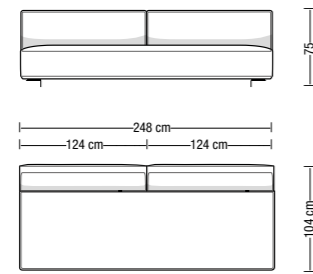

Terminale con penisola da 273 cm  
Open-end element 273 cm

Terminale con penisola da 205 cm  
Open-end element 205 cm

Chaise longue da 149x164 cm  
Chaise longue 149x164 cm

Terminale con penisola da 228 cm  
Open-end element 228 cm

Angolare da 104x104 cm  
Corner element 104x104 cm

Elemento centrale da 101 cm  
Central element 101 cm

**CL101EC**

Elemento centrale da 202 cm  
Central element 202 cm

**CL202EC**

Elemento centrale da 124 cm  
Central element 124 cm

**CL124EC**

Elemento centrale da 248 cm  
Central element 248 cm

**CL248EC**

Elemento centrale da 158 cm  
Central element 158 cm

**CL158EC**

Pouf Cloud  
Cloud ottomans

Pouf da 79x79 cm  
Ottoman 79x79 cm

**CL79X79P**

Composizioni suggerite  
Compositions suggested

**CL1** 253x104 cm

**CL2** 298x104 cm

**CL3** 287x183 cm

**CL4** 309x205 cm

**CL5** 354x164 cm

**CL6** 377x228 cm