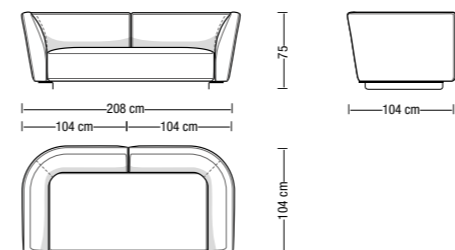

CLOUD

Profondità e altezza di seduta con struttura schienale bassa  
Sitting depth with low backrest

Profondità e altezza di seduta con struttura schienale alta  
Sitting depth with hight backrest

Sono disponibili misure speciali su richiesta. I disegni a catalogo sono da considerarsi suggerimenti di configurazione: schienali e cuscini sono elementi liberamente abbinabili.

Divano da 208 cm  
Sofa 208 cm

CL208

Divano da 253 cm Alto SX  
Sofa 253 cm High left

CL253AS

Divano da 253 cm Alto DX  
Sofa 253 cm High right

CL253AD

Divano da 298 cm  
Sofa 298 cm

CL298