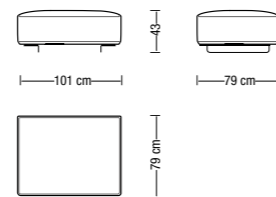

Pouf da 79x101 cm
Ottoman 79x101 cm

CL79X101P