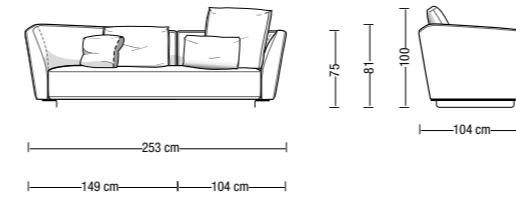

Pouf da 79x101 cm  
Ottoman 79x101 cm

**CL79X101P**

Pouf abbinabili a Cloud  
Ottomans matchable with Cloud

Pouf Love 63 cm  
Ottoman Love 63 cm

**LV63P**

Pouf Love 83 cm  
Ottoman Love 83 cm

**LV83P**

Cuscini - Schienali  
Backrest Cushions

Cuscino schienale poggiatesta  
Backrest cushion with headrest

**CLS58PT**

Cuscino schienale  
Backrest cushion

**CLS63**

Cuscino 45x45  
Cushion 45x45

**CLC45**

Poggiareni  
Lumbar rest

**CLP**

Composizioni suggerite  
Compositions suggested

**CL1** 253x104 cm

**CL2** 298x104 cm

**CL3** 287x183 cm

**CL4** 309x205 cm

**CL5** 354x164 cm

**CL6** 377x228 cm