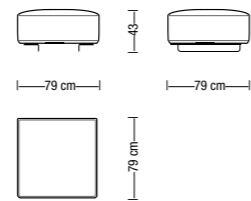

Terminale con penisola da 273 cm  
Open-end element 273 cm

Terminale con penisola da 205 cm  
Open-end element 205 cm

Chaise longue da 149x164 cm  
Chaise longue 149x164 cm

Terminale con penisola da 228 cm  
Open-end element 228 cm

Angolare da 104x104 cm  
Corner element 104x104 cm

Elemento centrale da 101 cm  
Central element 101 cm

**CL101EC**

Elemento centrale da 202 cm  
Central element 202 cm

**CL202EC**

Elemento centrale da 124 cm  
Central element 124 cm

**CL124EC**

Elemento centrale da 248 cm  
Central element 248 cm

**CL248EC**

Elemento centrale da 158 cm  
Central element 158 cm

**CL158EC**

Pouf Cloud  
Cloud ottomans

Pouf da 79x79 cm  
Ottoman 79x79 cm

**CL79X79P**

Composizioni suggerite  
Compositions suggested

**CL1** 253x104 cm

**CL2** 298x104 cm

**CL3** 287x183 cm

**CL4** 309x205 cm

**CL5** 354x164 cm

**CL6** 377x228 cm