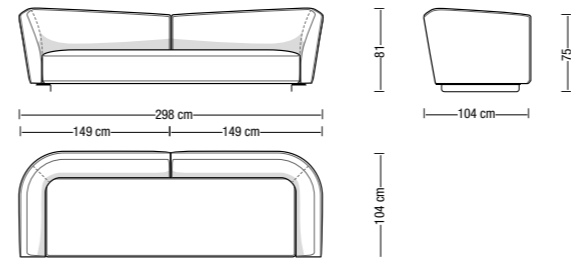

Divano da 208 cm  
Sofa 208 cm

CL208

Divano da 253 cm Alto SX  
Sofa 253 cm High left

CL253AS

Divano da 253 cm Alto DX  
Sofa 253 cm High right

CL253AD

Divano da 298 cm  
Sofa 298 cm

CL298

Terminale/Angolare da 149 cm  
Terminal/Corner element 149 cm

CL149S

CL149D

Terminale da 183 cm  
Terminal element 183 cm

CL183S

CL183D

Terminale da 205 cm  
Terminal element 205 cm

CL205S

CL205D

Terminale da 228 cm schienale Basso  
Terminal element 228 cm Low backrest

Terminale da 228 cm schienale Alto  
Terminal element 228 cm High backrest

Terminale da 273 cm  
Terminal element 273 cm

Terminale con penisola da 183 cm  
Open-end element 183 cm

Terminale con penisola da 273 cm  
Open-end element 273 cm

Terminale con penisola da 205 cm  
Open-end element 205 cm

Chaise longue da 149x164 cm  
Chaise longue 149x164 cm

Terminale con penisola da 228 cm  
Open-end element 228 cm