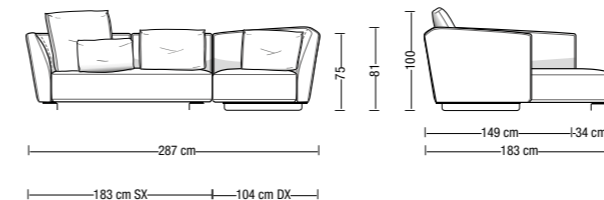

Cuscino schienale poggiatesta  
Backrest cushion with headrest

**CLS58PT**

Cuscino schienale  
Backrest cushion

**CLS63**

Cuscino 45x45  
Cushion 45x45

**CLC45**

Poggiareni  
Lumbar rest

**CLP**

Composizioni suggerite  
Compositions suggested

**CL1** 253x104 cm

**CL2** 298x104 cm

**CL3** 287x183 cm

**CL4** 309x205 cm

**CL5** 354x164 cm

**CL6** 377x228 cm