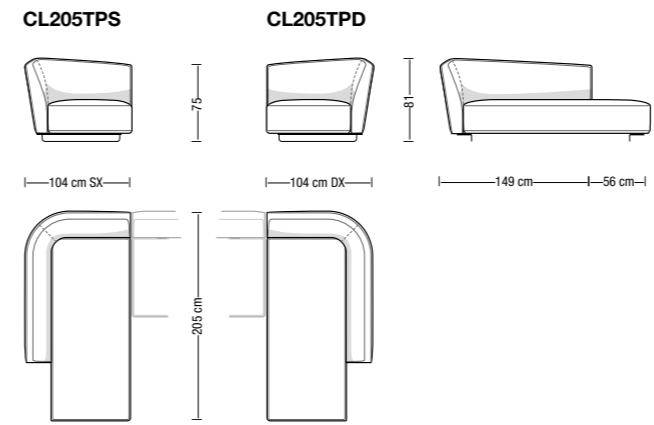

Terminale/Angolare da 149 cm  
Terminal/Corner element 149 cm

CL149S

CL149D

Terminale da 183 cm  
Terminal element 183 cm

CL183S

CL183D

Terminale da 205 cm  
Terminal element 205 cm

CL205S

CL205D

Terminale da 228 cm schienale Basso  
Terminal element 228 cm Low backrest

Terminale da 228 cm schienale Alto  
Terminal element 228 cm High backrest

Terminale da 273 cm  
Terminal element 273 cm

Terminale con penisola da 183 cm  
Open-end element 183 cm

Terminale con penisola da 273 cm  
Open-end element 273 cm

Terminale con penisola da 205 cm  
Open-end element 205 cm

Chaise longue da 149x164 cm  
Chaise longue 149x164 cm

Terminale con penisola da 228 cm  
Open-end element 228 cm

Angolare da 104x104 cm  
Corner element 104x104 cm

Elemento centrale da 101 cm  
Central element 101 cm

**CL101EC**

Elemento centrale da 202 cm  
Central element 202 cm

**CL202EC**

Elemento centrale da 124 cm  
Central element 124 cm