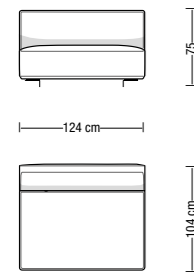

Terminale con penisola da 273 cm  
Open-end element 273 cm

Terminale con penisola da 205 cm  
Open-end element 205 cm

Chaise longue da 149x164 cm  
Chaise longue 149x164 cm

Terminale con penisola da 228 cm  
Open-end element 228 cm

Angolare da 104x104 cm  
Corner element 104x104 cm

Elemento centrale da 101 cm  
Central element 101 cm

**CL101EC**

Elemento centrale da 202 cm  
Central element 202 cm

**CL202EC**

Elemento centrale da 124 cm  
Central element 124 cm

**CL124EC**

Elemento centrale da 248 cm  
Central element 248 cm

**CL248EC**

Elemento centrale da 158 cm  
Central element 158 cm

**CL158EC**

Pouf Cloud  
Cloud ottomans

Pouf da 79x79 cm  
Ottoman 79x79 cm

**CL79X79P**

Composizioni suggerite  
Compositions suggested

**CL1** 253x104 cm

**CL2** 298x104 cm

**CL3** 287x183 cm

**CL4** 309x205 cm

**CL5** 354x164 cm

**CL6** 377x228 cm