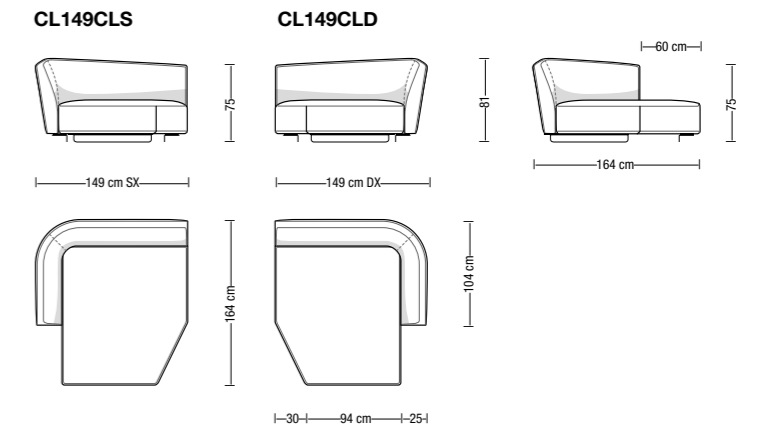

Terminale/Angolare da 149 cm  
Terminal/Corner element 149 cm

CL149S

CL149D

Terminale da 183 cm  
Terminal element 183 cm

CL183S

CL183D

Terminale da 205 cm  
Terminal element 205 cm

CL205S

CL205D

Terminale da 228 cm schienale Basso  
Terminal element 228 cm Low backrest

Terminale da 228 cm schienale Alto  
Terminal element 228 cm High backrest

Terminale da 273 cm  
Terminal element 273 cm

Terminale con penisola da 183 cm  
Open-end element 183 cm

Terminale con penisola da 273 cm  
Open-end element 273 cm

Terminale con penisola da 205 cm  
Open-end element 205 cm

Chaise longue da 149x164 cm  
Chaise longue 149x164 cm

Terminale con penisola da 228 cm  
Open-end element 228 cm

Angolare da 104x104 cm  
Corner element 104x104 cm

Elemento centrale da 101 cm  
Central element 101 cm

**CL101EC**

Elemento centrale da 202 cm  
Central element 202 cm

**CL202EC**

Elemento centrale da 124 cm  
Central element 124 cm