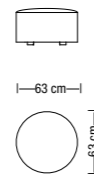

Angolare da 104x104 cm  
Corner element 104x104 cm

Elemento centrale da 101 cm  
Central element 101 cm

**CL101EC**

Elemento centrale da 202 cm  
Central element 202 cm

**CL202EC**

Elemento centrale da 124 cm  
Central element 124 cm

**CL124EC**

Elemento centrale da 248 cm  
Central element 248 cm

**CL248EC**

Elemento centrale da 158 cm  
Central element 158 cm

**CL158EC**

Pouf Cloud  
Cloud ottomans

Pouf da 79x79 cm  
Ottoman 79x79 cm

**CL79X79P**

Pouf da 79x101 cm  
Ottoman 79x101 cm

**CL79X101P**

Pouf abbinabili a Cloud  
Ottomans matchable with Cloud

Pouf Love 63 cm  
Ottoman Love 63 cm

**LV63P**

Pouf Love 83 cm  
Ottoman Love 83 cm

**LV83P**

Cuscini - Schienali  
Backrest Cushions

Composizioni suggerite  
Compositions suggested

**CL1** 253x104 cm

**CL2** 298x104 cm

**CL3** 287x183 cm

**CL4** 309x205 cm

**CL5** 354x164 cm

**CL6** 377x228 cm