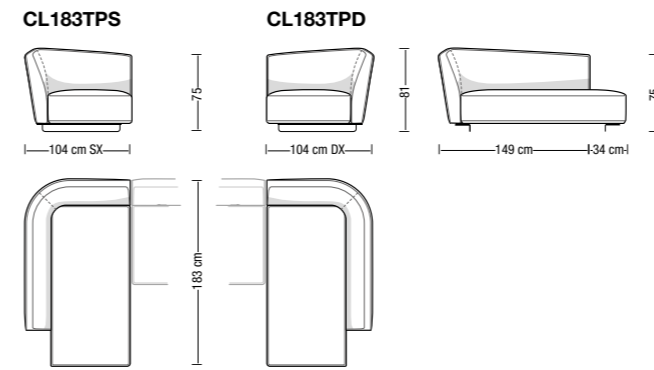

Divano da 208 cm  
Sofa 208 cm

CL208

Divano da 253 cm Alto SX  
Sofa 253 cm High left

CL253AS

Divano da 253 cm Alto DX  
Sofa 253 cm High right

CL253AD

Divano da 298 cm  
Sofa 298 cm

CL298

CL205D

Terminale da 228 cm schienale Basso  
Terminal element 228 cm Low backrest

Terminale da 228 cm schienale Alto  
Terminal element 228 cm High backrest

Terminale da 273 cm  
Terminal element 273 cm

Terminale con penisola da 183 cm  
Open-end element 183 cm

Terminale con penisola da 273 cm  
Open-end element 273 cm

Terminale con penisola da 205 cm  
Open-end element 205 cm

Chaise longue da 149x164 cm  
Chaise longue 149x164 cm

Terminale con penisola da 228 cm  
Open-end element 228 cm

Angolare da 104x104 cm  
Corner element 104x104 cm

Elemento centrale da 101 cm  
Central element 101 cm

**CL101EC**

Elemento centrale da 202 cm  
Central element 202 cm

**CL202EC**

Elemento centrale da 124 cm  
Central element 124 cm