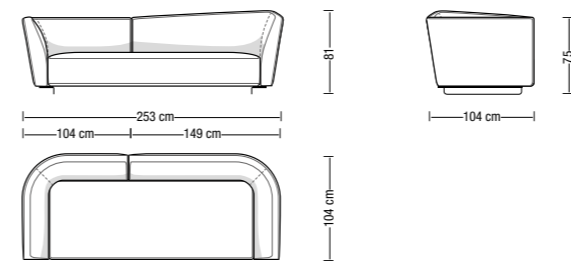

Divano da 208 cm  
Sofa 208 cm

CL208

Divano da 253 cm Alto SX  
Sofa 253 cm High left

CL253AS

Divano da 253 cm Alto DX  
Sofa 253 cm High right

CL253AD

Divano da 298 cm  
Sofa 298 cm

CL298

Terminale/Angolare da 149 cm  
Terminal/Corner element 149 cm

CL149S

CL149D

Terminale da 183 cm  
Terminal element 183 cm

CL183S

CL183D

Terminale da 205 cm  
Terminal element 205 cm

CL205S