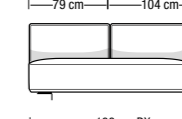

Divano da 208 cm  
Sofa 208 cm

CL208

Divano da 253 cm Alto SX  
Sofa 253 cm High left

CL253AS

Divano da 253 cm Alto DX  
Sofa 253 cm High right

CL253AD

Divano da 298 cm  
Sofa 298 cm

CL298

Terminale/Angolare da 149 cm  
Terminal/Corner element 149 cm

CL149S

CL149D

Terminale da 183 cm  
Terminal element 183 cm

CL183S

CL183D

Terminale da 205 cm  
Terminal element 205 cm

CL205S

CL205D

Terminale da 228 cm schienale Basso  
Terminal element 228 cm Low backrest

Terminale da 228 cm schienale Alto  
Terminal element 228 cm High backrest

Terminale da 273 cm  
Terminal element 273 cm

Terminale con penisola da 183 cm  
Open-end element 183 cm

Terminale con penisola da 273 cm  
Open-end element 273 cm

Terminale con penisola da 205 cm  
Open-end element 205 cm

Chaise longue da 149x164 cm  
Chaise longue 149x164 cm

Terminale con penisola da 228 cm  
Open-end element 228 cm