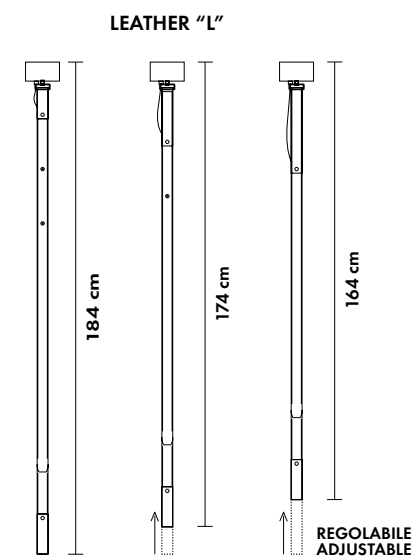

Comprensiva di /Including:
- rosone/canopy - pelle/leather

Non incluso/Not Including:
- braccialeto/bracelet - anelli/rings