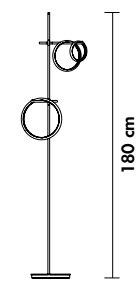

TERRA/FLOOR

Composition PT-01
Ø 30 cm H 180 cm
25 W - 2.138 lm - 3.000 °K
anelli/rings cm 1pz. Ø32 - 1pz. Ø24 - 1pz. Ø16
max power 40W