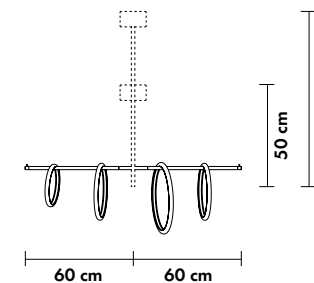

## Anelli/Rings

RING Ø 16 cm	5 W - 448 lm
RING Ø 20 cm	7 W - 570 lm
RING Ø 24 cm	8 W - 700 lm
RING Ø 28 cm	10 W - 836 lm
RING Ø 32 cm	12 W - 990 lm
RING Ø 36 cm	13 W - 1.188 lm
RING Ø 40 cm	14 W - 1.330 lm

## PARETE/WALL

**Composition AP-01 Ø24**  
Ø 24 cm  
8 W - 700 lm - 3.000 °K  
anelli/rings cm 1pz. Ø24  
**max power 28W**

Base standard con trasformatore  
Standard base with power supply 5/12 cm  
Base ad incasso con trasformatore remoto  
Recessed base with remote power supply 1,5/12 cm

## PARETE/WALL

**Composition AP-03 (SX-DX)**  
L 80 cm  
17 W - 1.466 lm - 3.000 °K  
anelli/rings cm 1pz. Ø20 - 2pz. Ø16  
**max power 28W**

Base standard con trasformatore  
Standard base with power supply 5/17,5 cm  
Base ad incasso con trasformatore remoto  
Recessed base with remote power supply 1,5/17,5 cm

### ANELLI/RINGS

Ø 40 cm	14 W - 1.330 lm
Ø 36 cm	13 W - 1.188 lm
Ø 32 cm	12 W - 990 lm
Ø 28 cm	10 W - 836 lm
Ø 24 cm	8 W - 700 lm
Ø 20 cm	7 W - 570 lm
Ø 16 cm	5 W - 448 lm