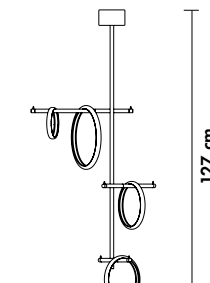

## SOSPENSIONE/SUSPENSION

**Composition SM-04 - 50/80**  
L 160 H struttura/structure 50/80 cm  
55 W - 4.900 lm - 3.000 °K  
anelli/rings cm 1pz. Ø40 - 1pz. Ø36  
1pz. Ø32 - 2pz. Ø24  
**max power 100W**

## TAVOLO/TABLE

**Composition LP1**  
Ø 30 cm H 40 cm  
7 W - 570 lm - 3.000 °K  
anelli/rings cm 1pz. Ø20  
**max power 15W**

## PARETE/WALL

**Composition AP-02 (SX-DX)**  
L 50 cm  
12 W - 1.020 lm - 3.000 °K  
anelli/rings cm 1pz. Ø20 - 1pz. Ø16  
**max power 28W**

Base standard con trasformatore  
Standard base with power supply 5/17,5 cm  
Base ad incasso con trasformatore remoto  
Recessed base with remote power supply 1,5/17,5 cm

## SOSPENSIONE/SUSPENSION

**Composition SM-02 - 50/80**  
L 120 H struttura/structure 50/80 cm  
40 W - 3.430 lm - 3.000 °K  
anelli/rings cm 1pz. Ø36 - 2pz. Ø28 - 1pz. Ø20  
**max power 100W**