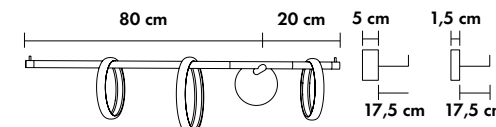

## Anelli/Rings

RING Ø 16 cm	5 W - 448 lm
RING Ø 20 cm	7 W - 570 lm
RING Ø 24 cm	8 W - 700 lm
RING Ø 28 cm	10 W - 836 lm
RING Ø 32 cm	12 W - 990 lm
RING Ø 36 cm	13 W - 1.188 lm
RING Ø 40 cm	14 W - 1.330 lm

## PARETE/WALL

**Composition AP-01 Ø24**  
Ø 24 cm  
8 W - 700 lm - 3.000 °K  
anelli/rings cm 1pz. Ø24  
**max power 28W**

Base standard con trasformatore  
Standard base with power supply 5/12 cm  
Base ad incasso con trasformatore remoto  
Recessed base with remote power supply 1,5/12 cm

## PARETE/WALL

**Composition AP-03 (SX-DX)**  
L 80 cm  
17 W - 1.466 lm - 3.000 °K  
anelli/rings cm 1pz. Ø20 - 2pz. Ø16  
**max power 28W**

Base standard con trasformatore  
Standard base with power supply 5/17,5 cm  
Base ad incasso con trasformatore remoto  
Recessed base with remote power supply 1,5/17,5 cm

## PARETE/WALL

**Composition AP-02 (SX-DX)**  
L 50 cm  
12 W - 1.020 lm - 3.000 °K  
anelli/rings cm 1pz. Ø20 - 1pz. Ø16  
**max power 28W**

Base standard con trasformatore  
Standard base with power supply 5/17,5 cm  
Base ad incasso con trasformatore remoto  
Recessed base with remote power supply 1,5/17,5 cm