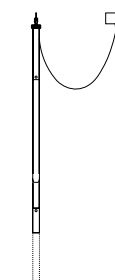

ESEMPIO COMPO 1 CONNESSIONE COMPO EXAMPLE 1 CONNECTION