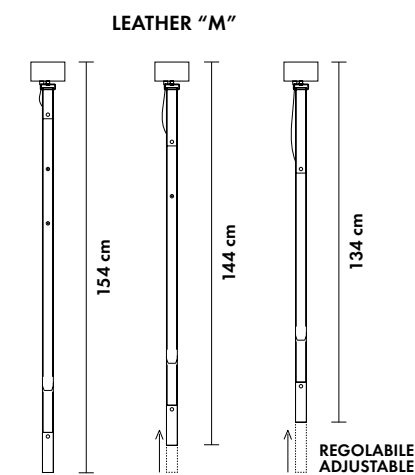

Comprensiva di /Including:
- rosone/canopy - pelle/leather

Non incluso/Not Including:
- braccialeto/bracelet - anelli/rings