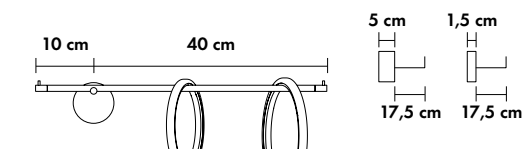

## PARETE/WALL

**Composition AP-03 (SX-DX)**  
L 80 cm  
17 W - 1.466 lm - 3.000 °K  
anelli/rings cm 1pz. Ø20 - 2pz. Ø16  
**max power 28W**

Base standard con trasformatore  
Standard base with power supply 5/17,5 cm  
Base ad incasso con trasformatore remoto  
Recessed base with remote power supply 1,5/17,5 cm

## PARETE/WALL

**Composition AP-01 Ø28**  
Ø 28 cm  
10 W - 836 lm - 3.000 °K  
anelli/rings cm 1pz. Ø28  
**max power 28W**

Base standard con trasformatore  
Standard base with power supply 5/12 cm  
Base ad incasso con trasformatore remoto  
Recessed base with remote power supply 1,5/12 cm

## SOSPENSIONE/SUSPENSION

**Composition SM-01 - 50/80**  
L 90 H struttura/structure 50/80 cm  
29 W - 2.396 lm - 3.000 °K  
anelli/rings cm 1pz. Ø32 - 1pz. Ø28 - 1pz. Ø20  
**max power 100W**

## TAVOLO/TABLE

**Composition LP1**  
Ø 30 cm H 40 cm  
7 W - 570 lm - 3.000 °K  
anelli/rings cm 1pz. Ø20  
**max power 15W**