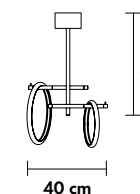

## Anelli/Rings

RING Ø 16 cm	5 W - 448 lm
RING Ø 20 cm	7 W - 570 lm
RING Ø 24 cm	8 W - 700 lm
RING Ø 28 cm	10 W - 836 lm
RING Ø 32 cm	12 W - 990 lm
RING Ø 36 cm	13 W - 1.188 lm
RING Ø 40 cm	14 W - 1.330 lm

## PARETE/WALL

**Composition AP-01 Ø24**  
Ø 24 cm  
8 W - 700 lm - 3.000 °K  
anelli/rings cm 1pz. Ø24  
**max power 28W**

Base standard con trasformatore  
Standard base with power supply 5/12 cm  
Base ad incasso con trasformatore remoto  
Recessed base with remote power supply 1,5/12 cm

## PARETE/WALL

**Composition AP-03 (SX-DX)**  
L 80 cm  
17 W - 1.466 lm - 3.000 °K  
anelli/rings cm 1pz. Ø20 - 2pz. Ø16  
**max power 28W**

Base standard con trasformatore  
Standard base with power supply 5/17,5 cm  
Base ad incasso con trasformatore remoto  
Recessed base with remote power supply 1,5/17,5 cm

## SOSPENSIONE/SUSPENSION

**Composition SM-03 - 50/80**  
L 120 H struttura/structure 50/80 cm  
46 W - 4.010 lm - 3.000 °K  
anelli/rings cm 1pz. Ø40 - 2pz. Ø32 - 1pz. Ø24  
**max power 100W**