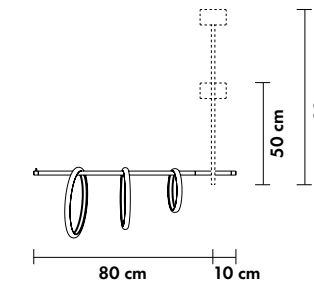

## Anelli/Rings

RING Ø 16 cm	5 W - 448 lm
RING Ø 20 cm	7 W - 570 lm
RING Ø 24 cm	8 W - 700 lm
RING Ø 28 cm	10 W - 836 lm
RING Ø 32 cm	12 W - 990 lm
RING Ø 36 cm	13 W - 1.188 lm
RING Ø 40 cm	14 W - 1.330 lm

## PARETE/WALL

**Composition AP-03 (SX-DX)**  
L 80 cm  
17 W - 1.466 lm - 3.000 °K  
anelli/rings cm 1pz. Ø20 - 2pz. Ø16  
**max power 28W**

Base standard con trasformatore  
Standard base with power supply 5/17,5 cm  
Base ad incasso con trasformatore remoto  
Recessed base with remote power supply 1,5/17,5 cm

## SOSPENSIONE/SUSPENSION

**Composition SC-01**  
L 40 cm H struttura/structure 50 cm  
20 W - 1.690 lm - 3.000 °K  
anelli/rings cm 1pz. Ø32 - 1pz. Ø24  
**max power 40W**

## PARETE/WALL

**Composition AP-01 Ø28**  
Ø 28 cm  
10 W - 836 lm - 3.000 °K  
anelli/rings cm 1pz. Ø28  
**max power 28W**

Base standard con trasformatore  
Standard base with power supply 5/12 cm  
Base ad incasso con trasformatore remoto  
Recessed base with remote power supply 1,5/12 cm