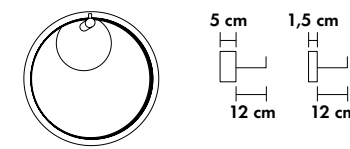

## Anelli/Rings

RING Ø 16 cm	5 W - 448 lm
RING Ø 20 cm	7 W - 570 lm
RING Ø 24 cm	8 W - 700 lm
RING Ø 28 cm	10 W - 836 lm
RING Ø 32 cm	12 W - 990 lm
RING Ø 36 cm	13 W - 1.188 lm
RING Ø 40 cm	14 W - 1.330 lm

## PARETE/WALL

**Composition AP-01 Ø24**  
Ø 24 cm  
8 W - 700 lm - 3.000 °K  
anelli/rings cm 1pz. Ø24  
**max power 28W**

Base standard con trasformatore  
Standard base with power supply 5/12 cm  
Base ad incasso con trasformatore remoto  
Recessed base with remote power supply 1,5/12 cm

## PARETE/WALL

**Composition AP-03 (SX-DX)**  
L 80 cm  
17 W - 1.466 lm - 3.000 °K  
anelli/rings cm 1pz. Ø20 - 2pz. Ø16  
**max power 28W**

Base standard con trasformatore  
Standard base with power supply 5/17,5 cm  
Base ad incasso con trasformatore remoto  
Recessed base with remote power supply 1,5/17,5 cm

## PARETE/WALL

**Composition AP-02 (SX-DX)**  
L 50 cm  
12 W - 1.020 lm - 3.000 °K  
anelli/rings cm 1pz. Ø20 - 1pz. Ø16  
**max power 28W**

Base standard con trasformatore  
Standard base with power supply 5/17,5 cm  
Base ad incasso con trasformatore remoto  
Recessed base with remote power supply 1,5/17,5 cm