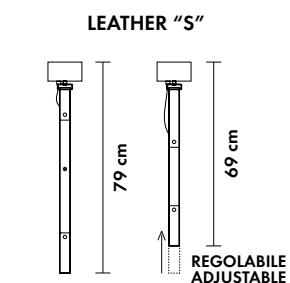

Comprensiva di /Including:
- rosone/canopy - pelle/leather

Non incluso/Not Including:
- braccialeto/bracelet - anelli/rings

ROSONE/CANOPY

max power 100W