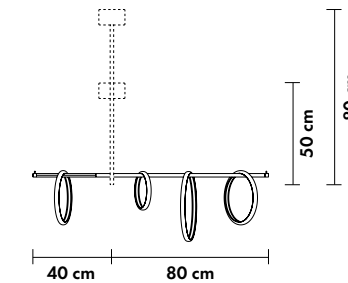

SOSPENSIONE/SUSPENSION

Composition SM-02 - 50/80
L 120 H struttura/structure 50/80 cm
40 W - 3.430 lm - 3.000 °K
anelli/rings cm 1pz. Ø36 - 2pz. Ø28 - 1pz. Ø20
max power 100W