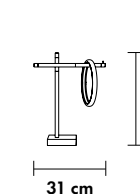

## SOSPENSIONE/SUSPENSION

**Composition SC-01**  
L 40 cm H struttura/structure 50 cm  
20 W - 1.690 lm - 3.000 °K  
anelli/rings cm 1pz. Ø32 - 1pz. Ø24  
**max power 40W**

## PARETE/WALL

**Composition AP-01 Ø28**  
Ø 28 cm  
10 W - 836 lm - 3.000 °K  
anelli/rings cm 1pz. Ø28  
**max power 28W**

Base standard con trasformatore  
Standard base with power supply 5/12 cm  
Base ad incasso con trasformatore remoto  
Recessed base with remote power supply 1,5/12 cm

## SOSPENSIONE/SUSPENSION

**Composition SM-01 - 50/80**  
L 90 H struttura/structure 50/80 cm  
29 W - 2.396 lm - 3.000 °K  
anelli/rings cm 1pz. Ø32 - 1pz. Ø28 - 1pz. Ø20  
**max power 100W**

## TAVOLO/TABLE

**Composition LP1**  
Ø 30 cm H 40 cm  
7 W - 570 lm - 3.000 °K  
anelli/rings cm 1pz. Ø20  
**max power 15W**