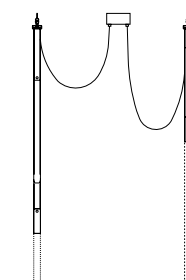

ESEMPIO COMPO 2 CONNESSIONI COMPO EXAMPLE 2 CONNECTIONS