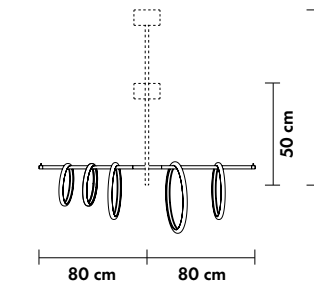

## Anelli/Rings

RING Ø 16 cm	5 W - 448 lm
RING Ø 20 cm	7 W - 570 lm
RING Ø 24 cm	8 W - 700 lm
RING Ø 28 cm	10 W - 836 lm
RING Ø 32 cm	12 W - 990 lm
RING Ø 36 cm	13 W - 1.188 lm
RING Ø 40 cm	14 W - 1.330 lm

## SOSPENSIONE/SUSPENSION

**Composition SC-01**  
L 40 cm H struttura/structure 50 cm  
20 W - 1.690 lm - 3.000 °K  
anelli/rings cm 1pz. Ø32 - 1pz. Ø24  
**max power 40W**

## PARETE/WALL

**Composition AP-01 Ø28**  
Ø 28 cm  
10 W - 836 lm - 3.000 °K  
anelli/rings cm 1pz. Ø28  
**max power 28W**

Base standard con trasformatore  
Standard base with power supply 5/12 cm  
Base ad incasso con trasformatore remoto  
Recessed base with remote power supply 1,5/12 cm

## SOSPENSIONE/SUSPENSION

**Composition SM-01 - 50/80**  
L 90 H struttura/structure 50/80 cm  
29 W - 2.396 lm - 3.000 °K  
anelli/rings cm 1pz. Ø32 - 1pz. Ø28 - 1pz. Ø20  
**max power 100W**