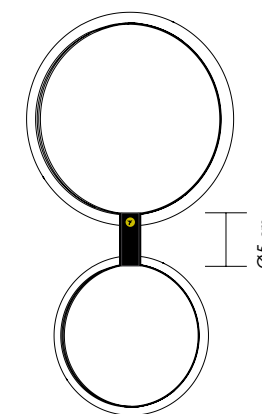

BRACCIALETO/BRACELET

Si possono aggiungere
molteplici anelli max 100w
You can add rings till 100w max

ANELLI/RINGS

Ø 40 cm	14 W - 1.330 lm
Ø 36 cm	13 W - 1.188 lm
Ø 32 cm	12 W - 990 lm
Ø 28 cm	10 W - 836 lm
Ø 24 cm	8 W - 700 lm
Ø 20 cm	7 W - 570 lm
Ø 16 cm	5 W - 448 lm

ESEMPIO COMPO 1 CONNESSIONE COMPO EXAMPLE 1 CONNECTION

COMPO LEATHER
1 - 2 - 3

ROSONE 1 CONNESSIONE
CANOPY 1 CONNECTION

max power 100W