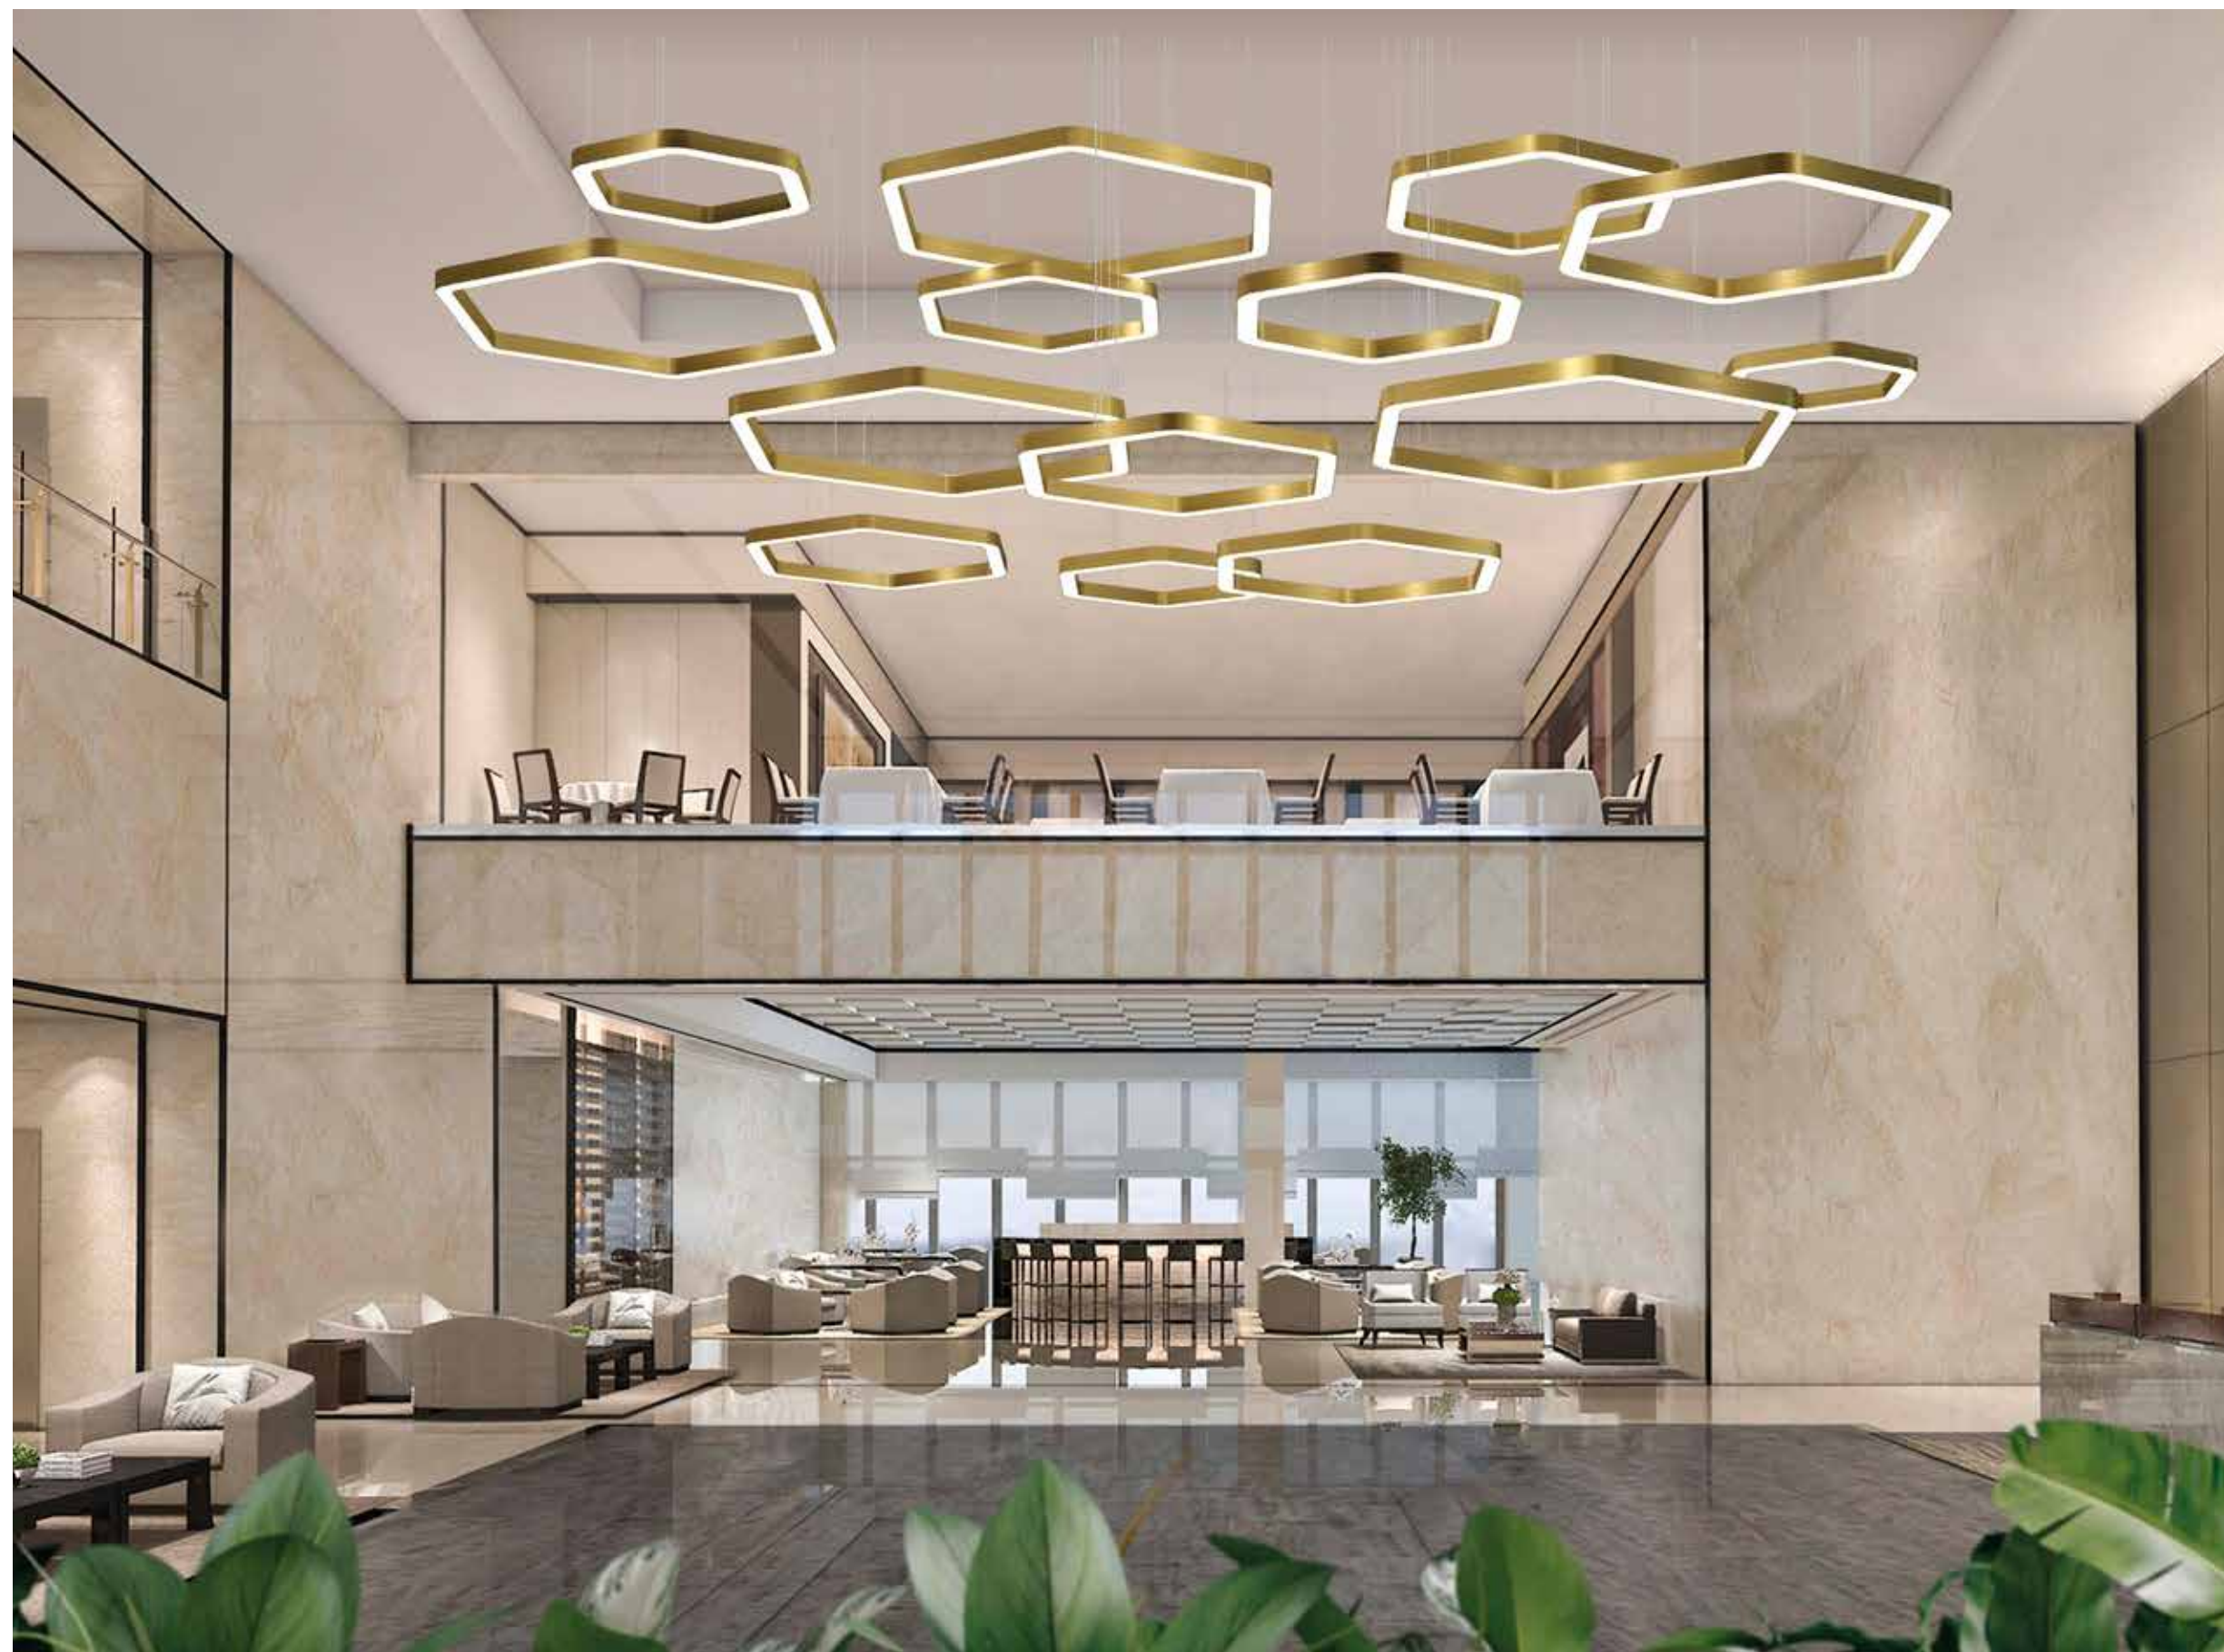

100 x 90 x 5,5 - H 5 cm

122W - lm 13.500 - K° 3.000

S135:

Dimensioni/Measurements:

136 x 120 x 5,5 - H 5 cm

168W - lm 18.600 - K° 3.000

BAND

Design: Roberto Giacomucci