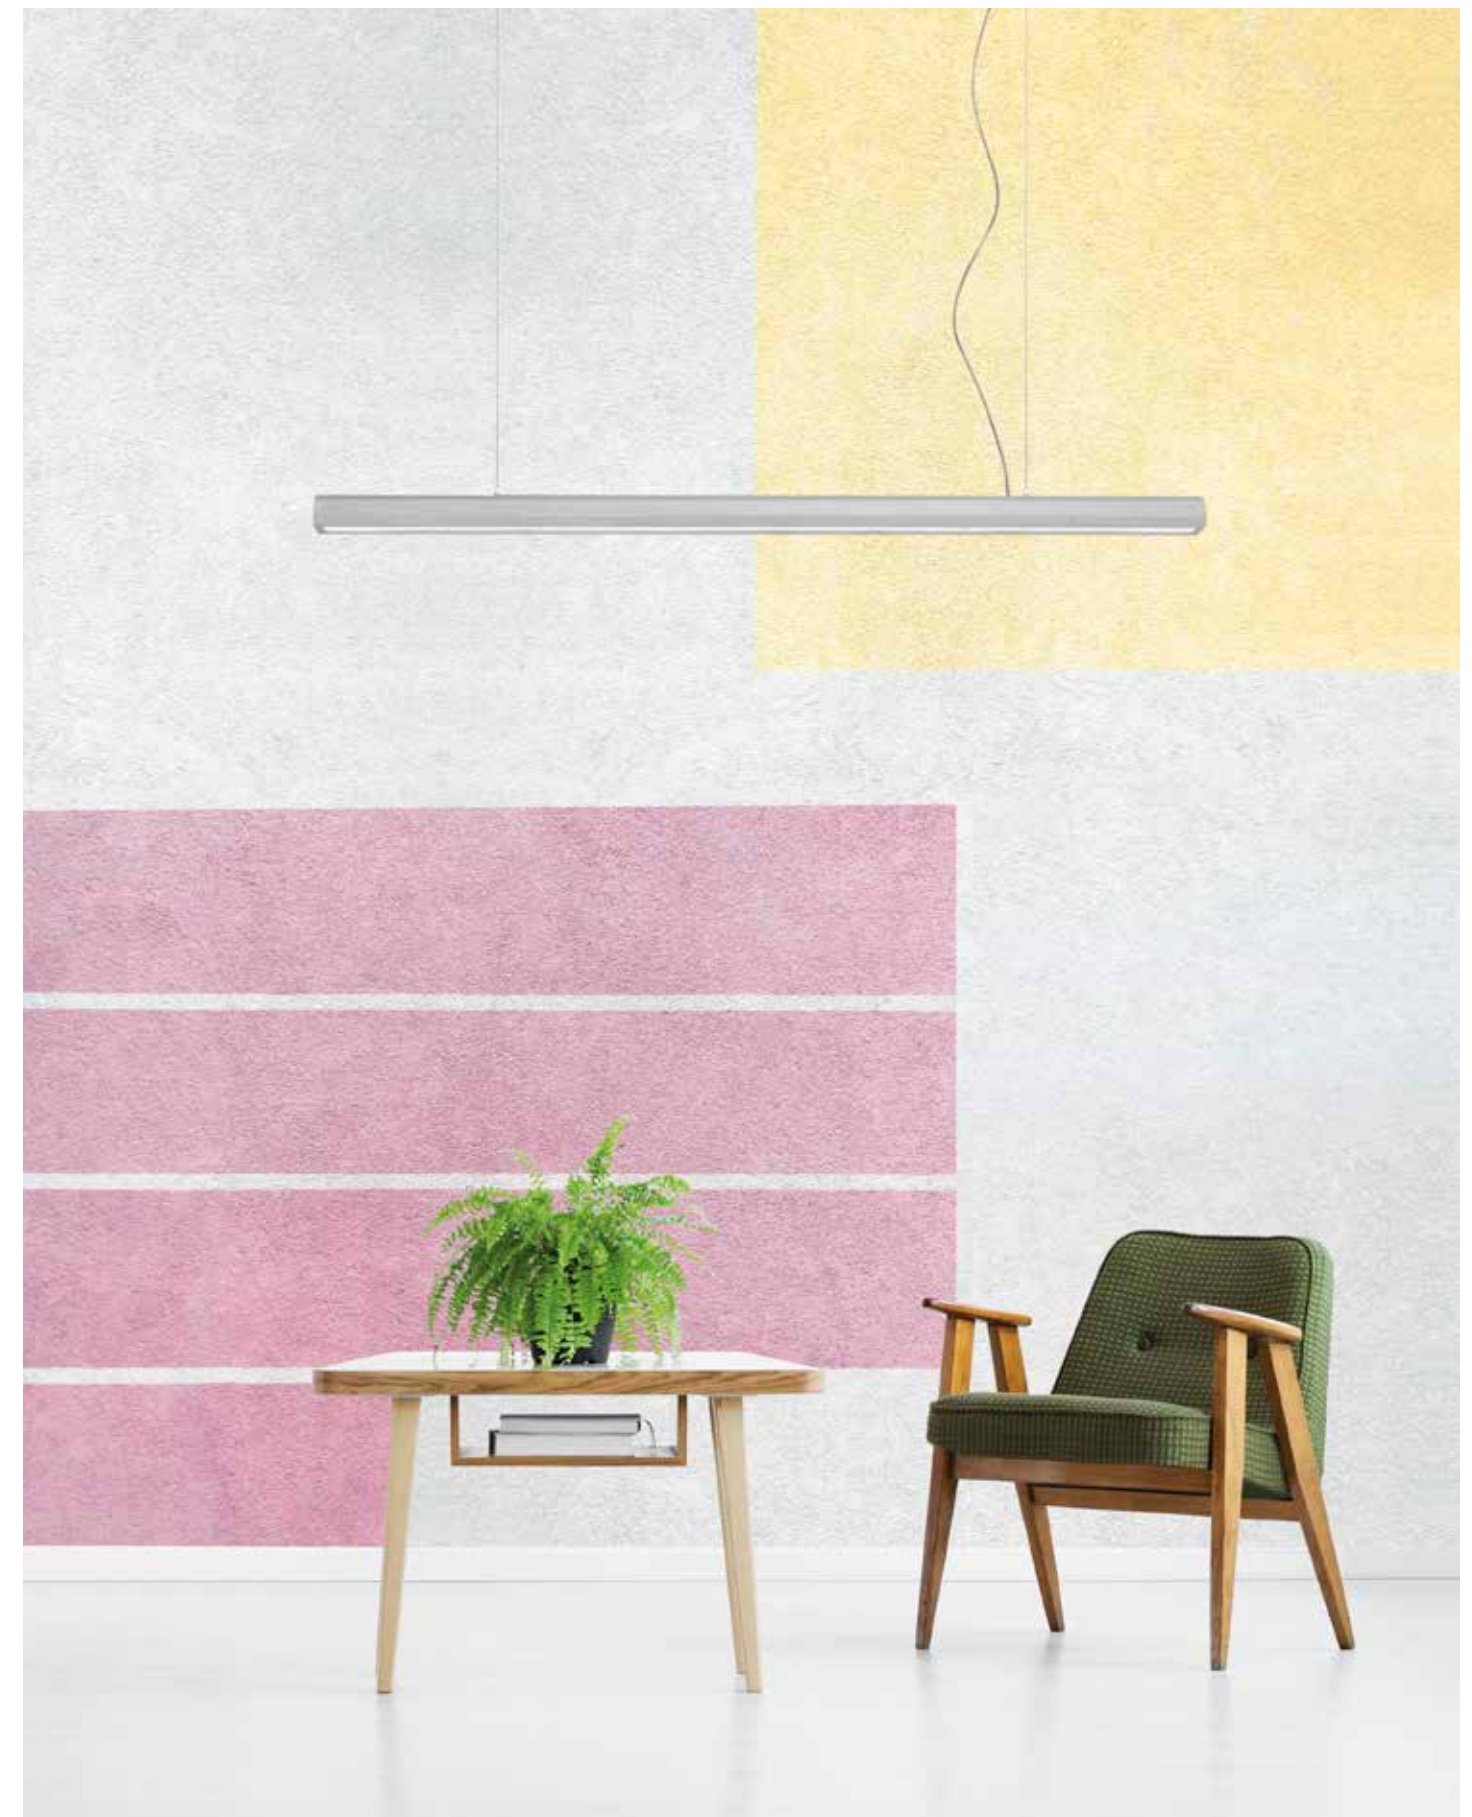

*Su richiesta dimmerabile e bianco dinamico
On request dimmable and dynamic white*

STICK L 100:

Dimensioni/Measurements:

L 100 cm H 6,5 cm

H tot. 200 cm

30W 24V LED - 2.400 lm

STICK L 150:

Dimensioni/Measurements:

L 150 cm H 6,5 cm

H tot. 200 cm

46W 24V LED - 3.600 lm

STICK L 200:

Dimensioni/Measurements:

L 200 cm H 6,5 cm

H tot. 200 cm

60W 24V LED - 4.800 lm