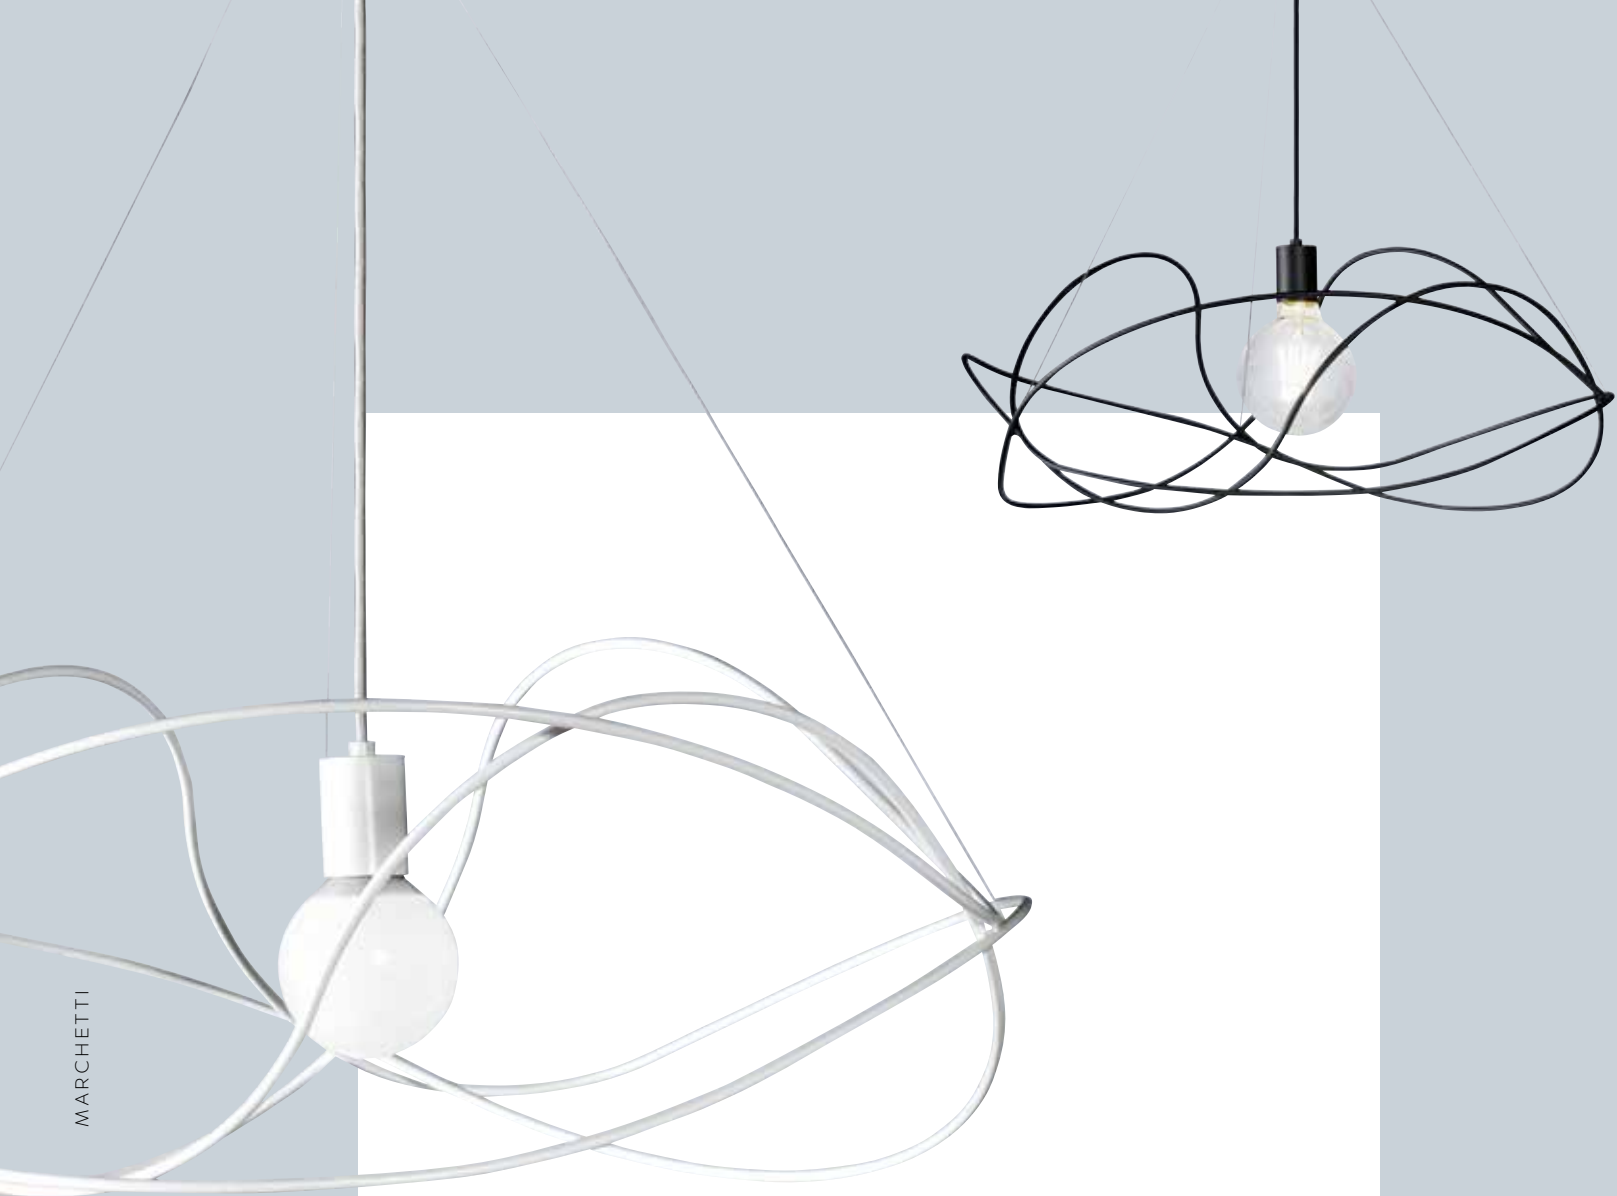

GARBUGLIO

SOFFITTO
CEILING

Materiali/Materials:

Metallo/Metal
Vetro/Glass

Finitura/Finish:

Bianco/White
Nero/Black
Oro satinato/Satin gold
Bianco e oro/White and gold
Nero e oro/Black and gold
Oro satinato e nero/Satin gold and black

S:
Dimensioni/Measurements:
Ø 70 cm H 30 cm H tot. 120 cm
1xE27 LED