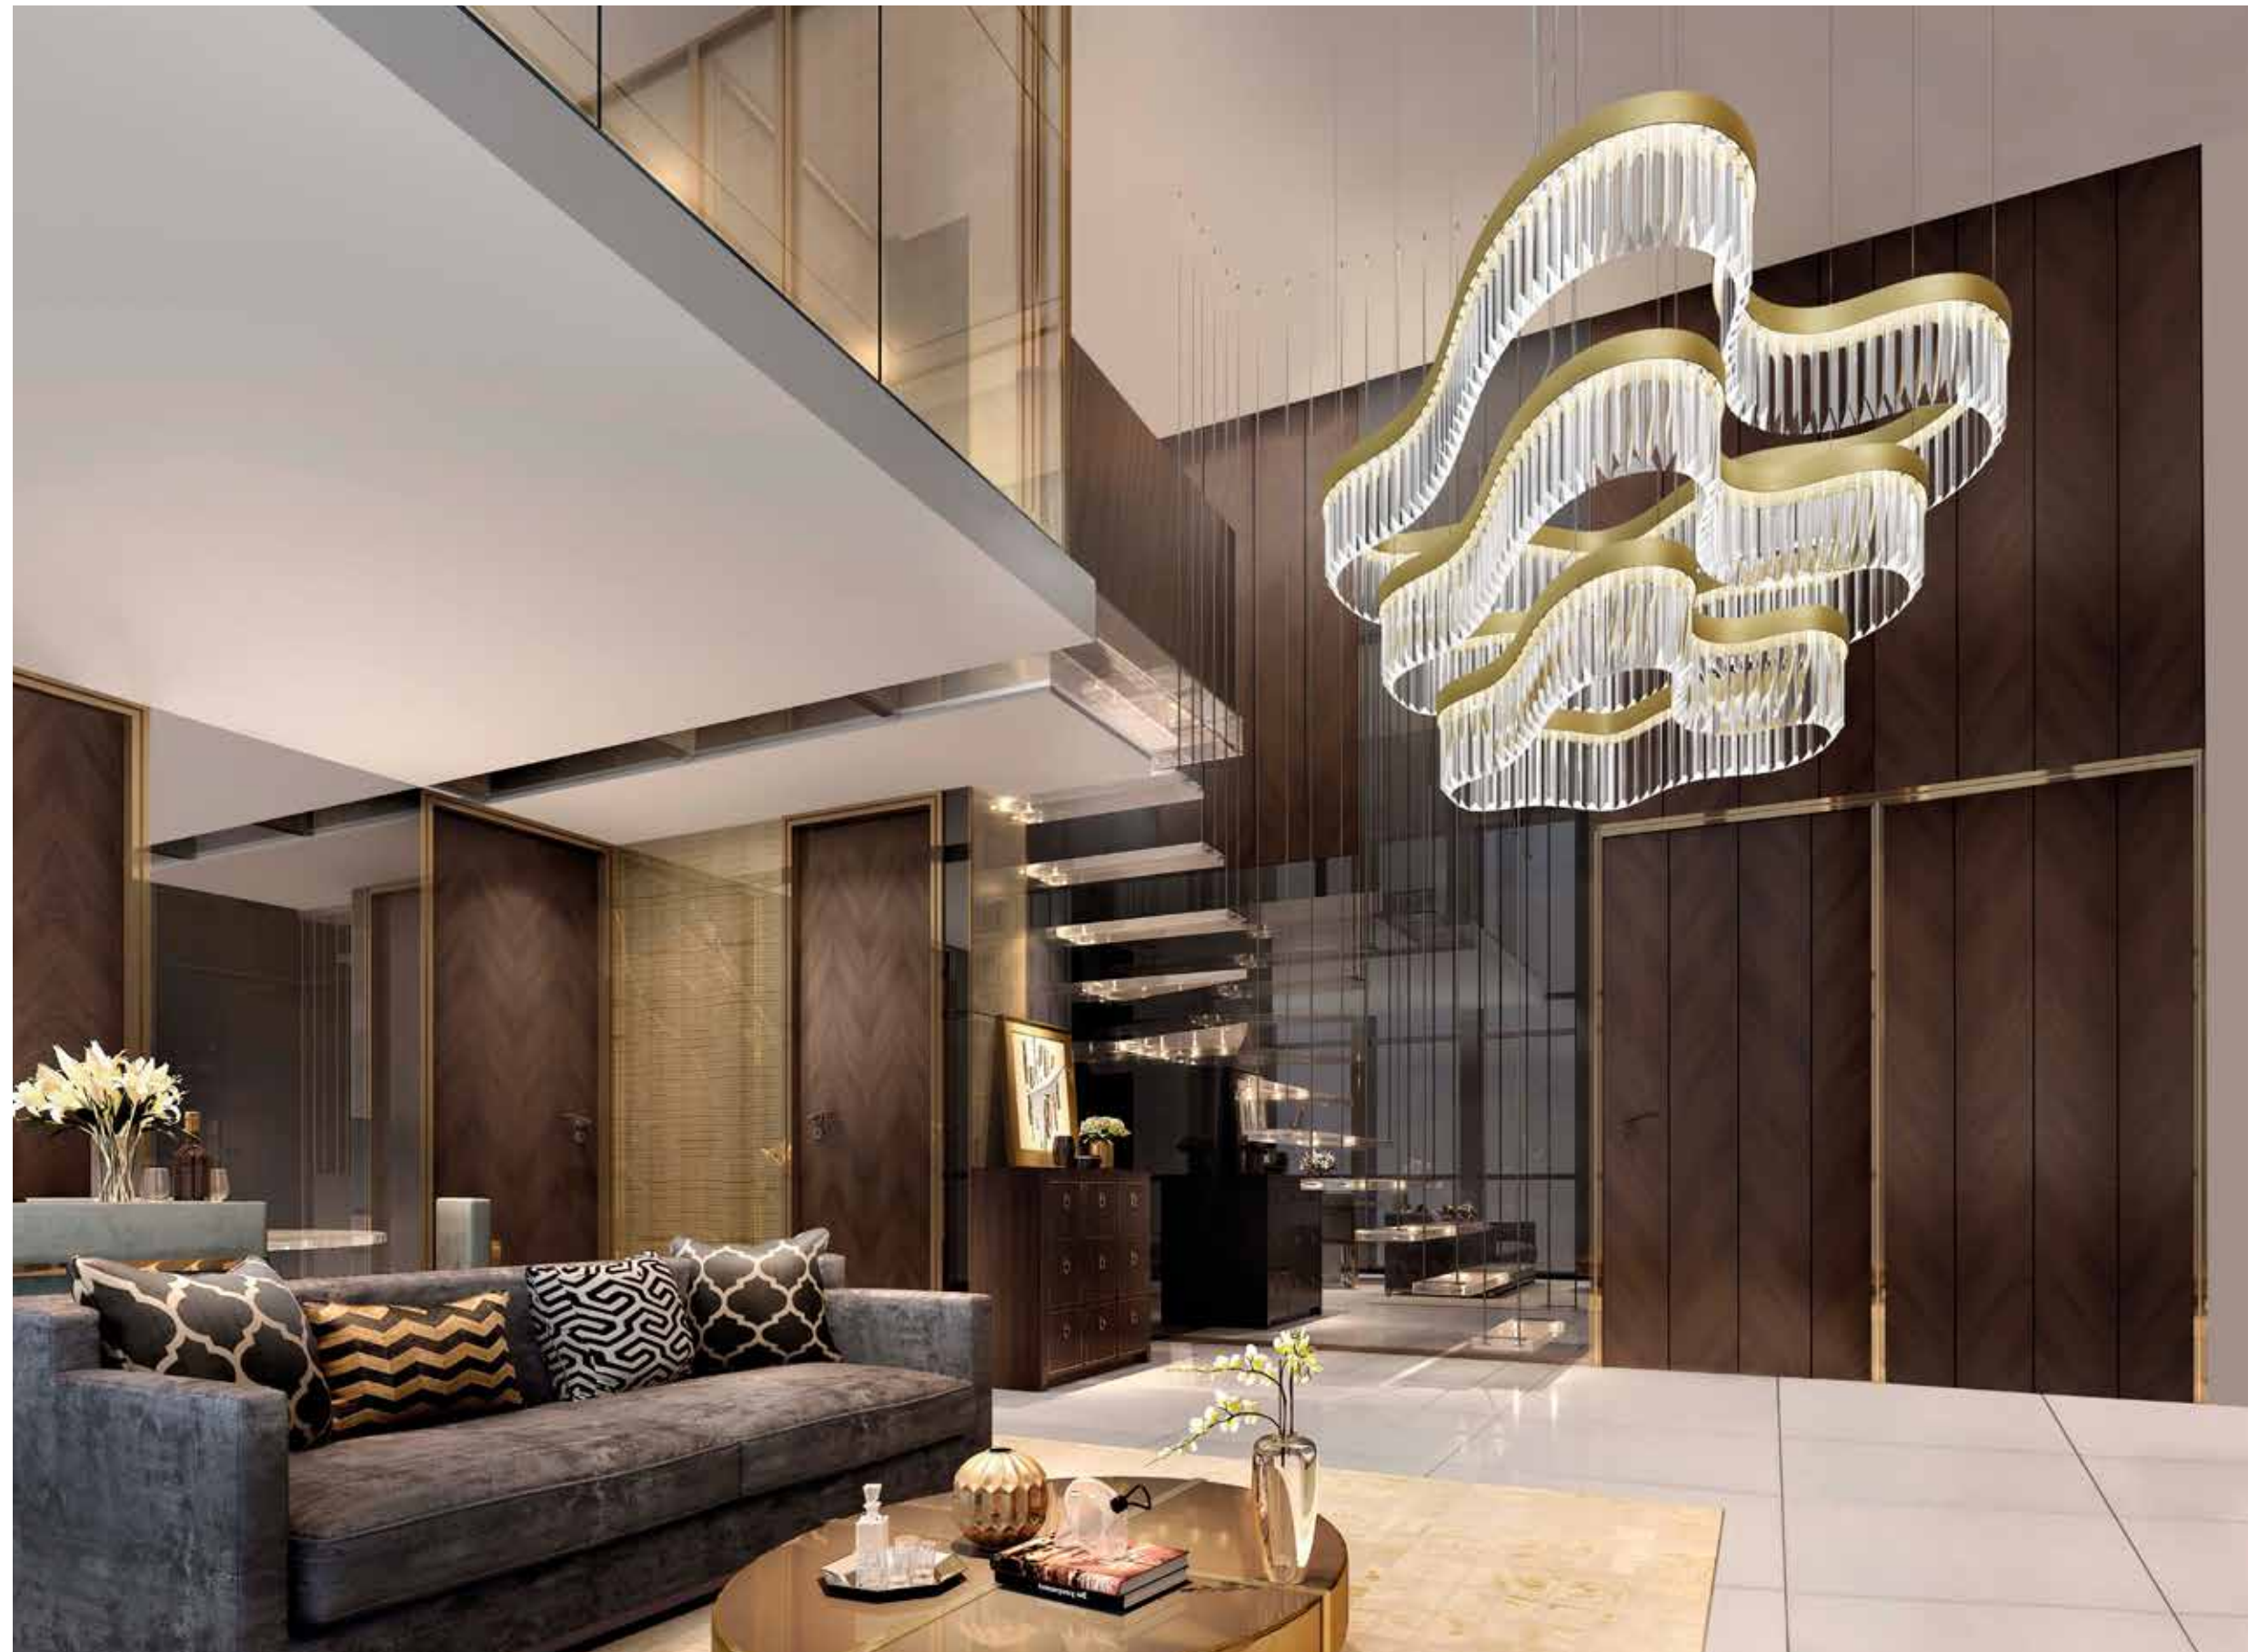

REFLEXA TWISTED

SOSPENSIONE
SUSPENSION

Finitura/Finish:
Oro satinato/Satine gold
Alluminio/Aluminium
Champagne/ Champagne
Bianco/White
Foglia oro/Gold leaf
Foglia argento/Silver leaf
Nero/Black
Bronzo/Bronze
Nichel nero/Black nickel

Su richiesta Finiture Galvaniche/On request Plated Finish
Su richiesta/On request: • K° 2.700 • K° 4.000
• dimensioni speciali/custom size

Con triedro vetro Murano / With triedro Murano glass

Dimmerabile Dali, 0-10v, push button
Dimmable Dali, 0-10v, push button

COMPO 3 S+M+L:
142 x 100 - H 76 - 273W - 23.600 lm - K° 3.000