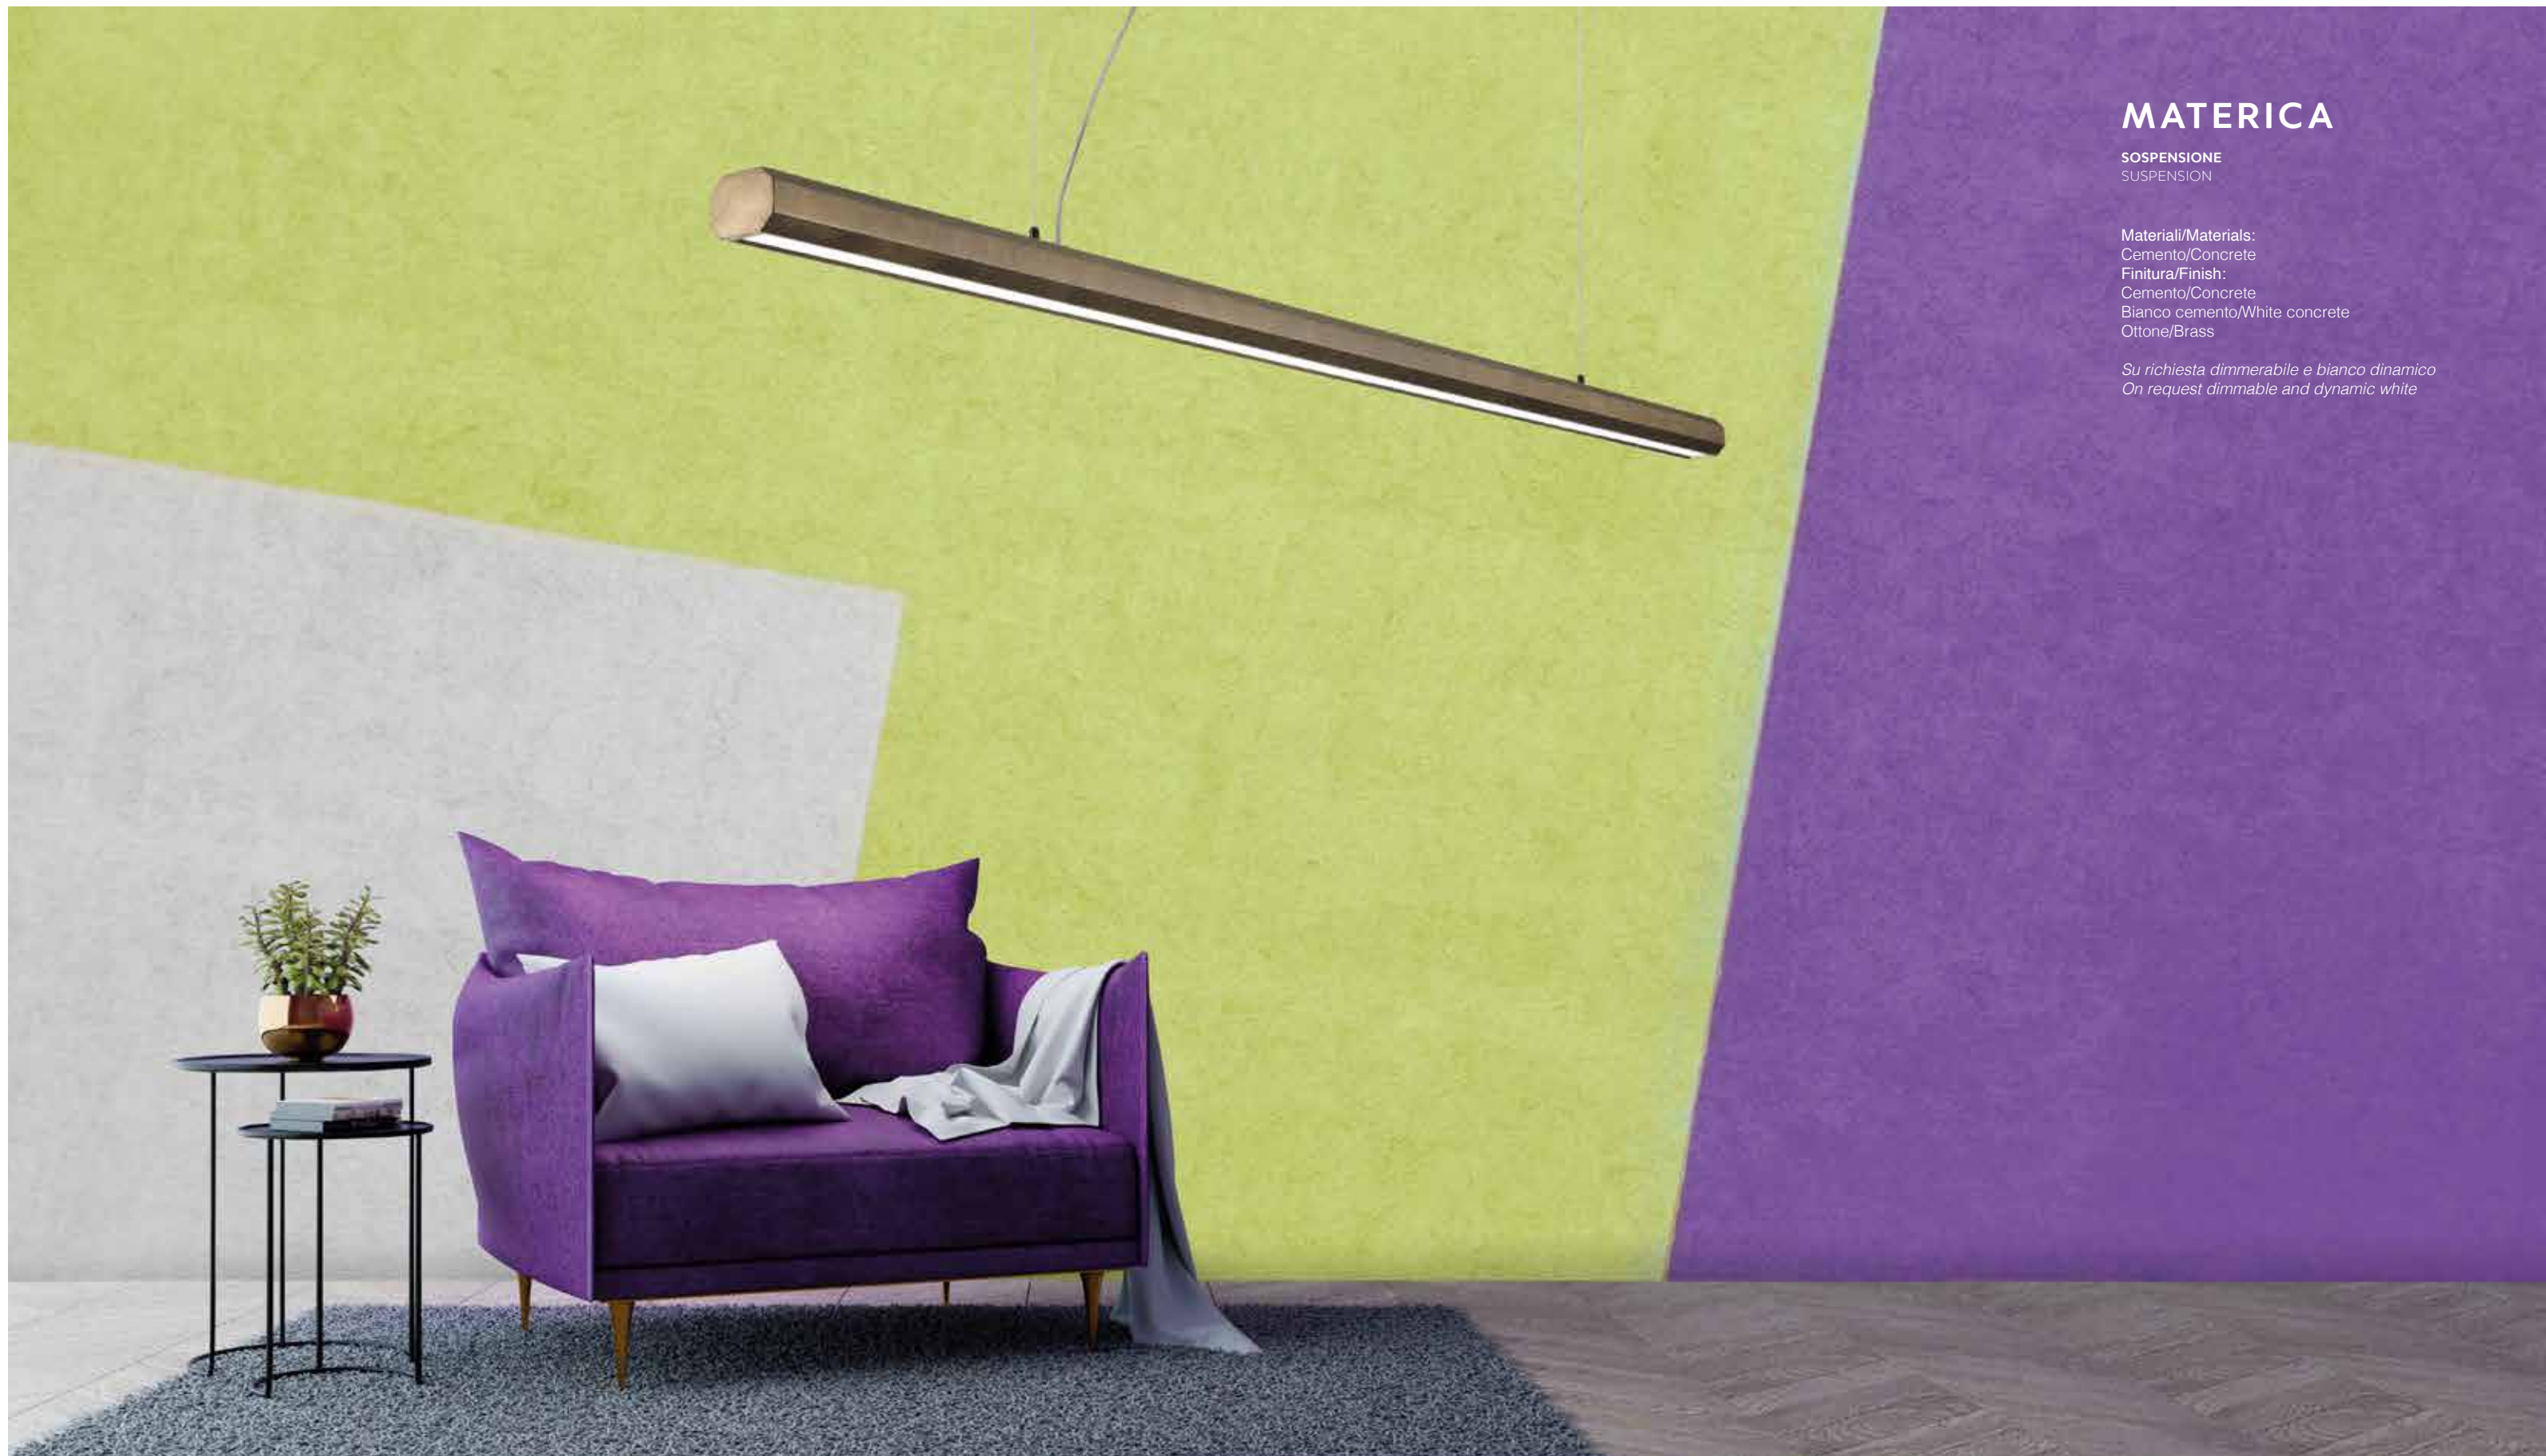

L 150 cm H 6,5 cm

H tot. 200 cm

46W 24V LED - 3.600 lm

STICK L 200:

Dimensioni/Measurements:

L 200 cm H 6,5 cm

H tot. 200 cm

60W 24V LED - 4.800 lm