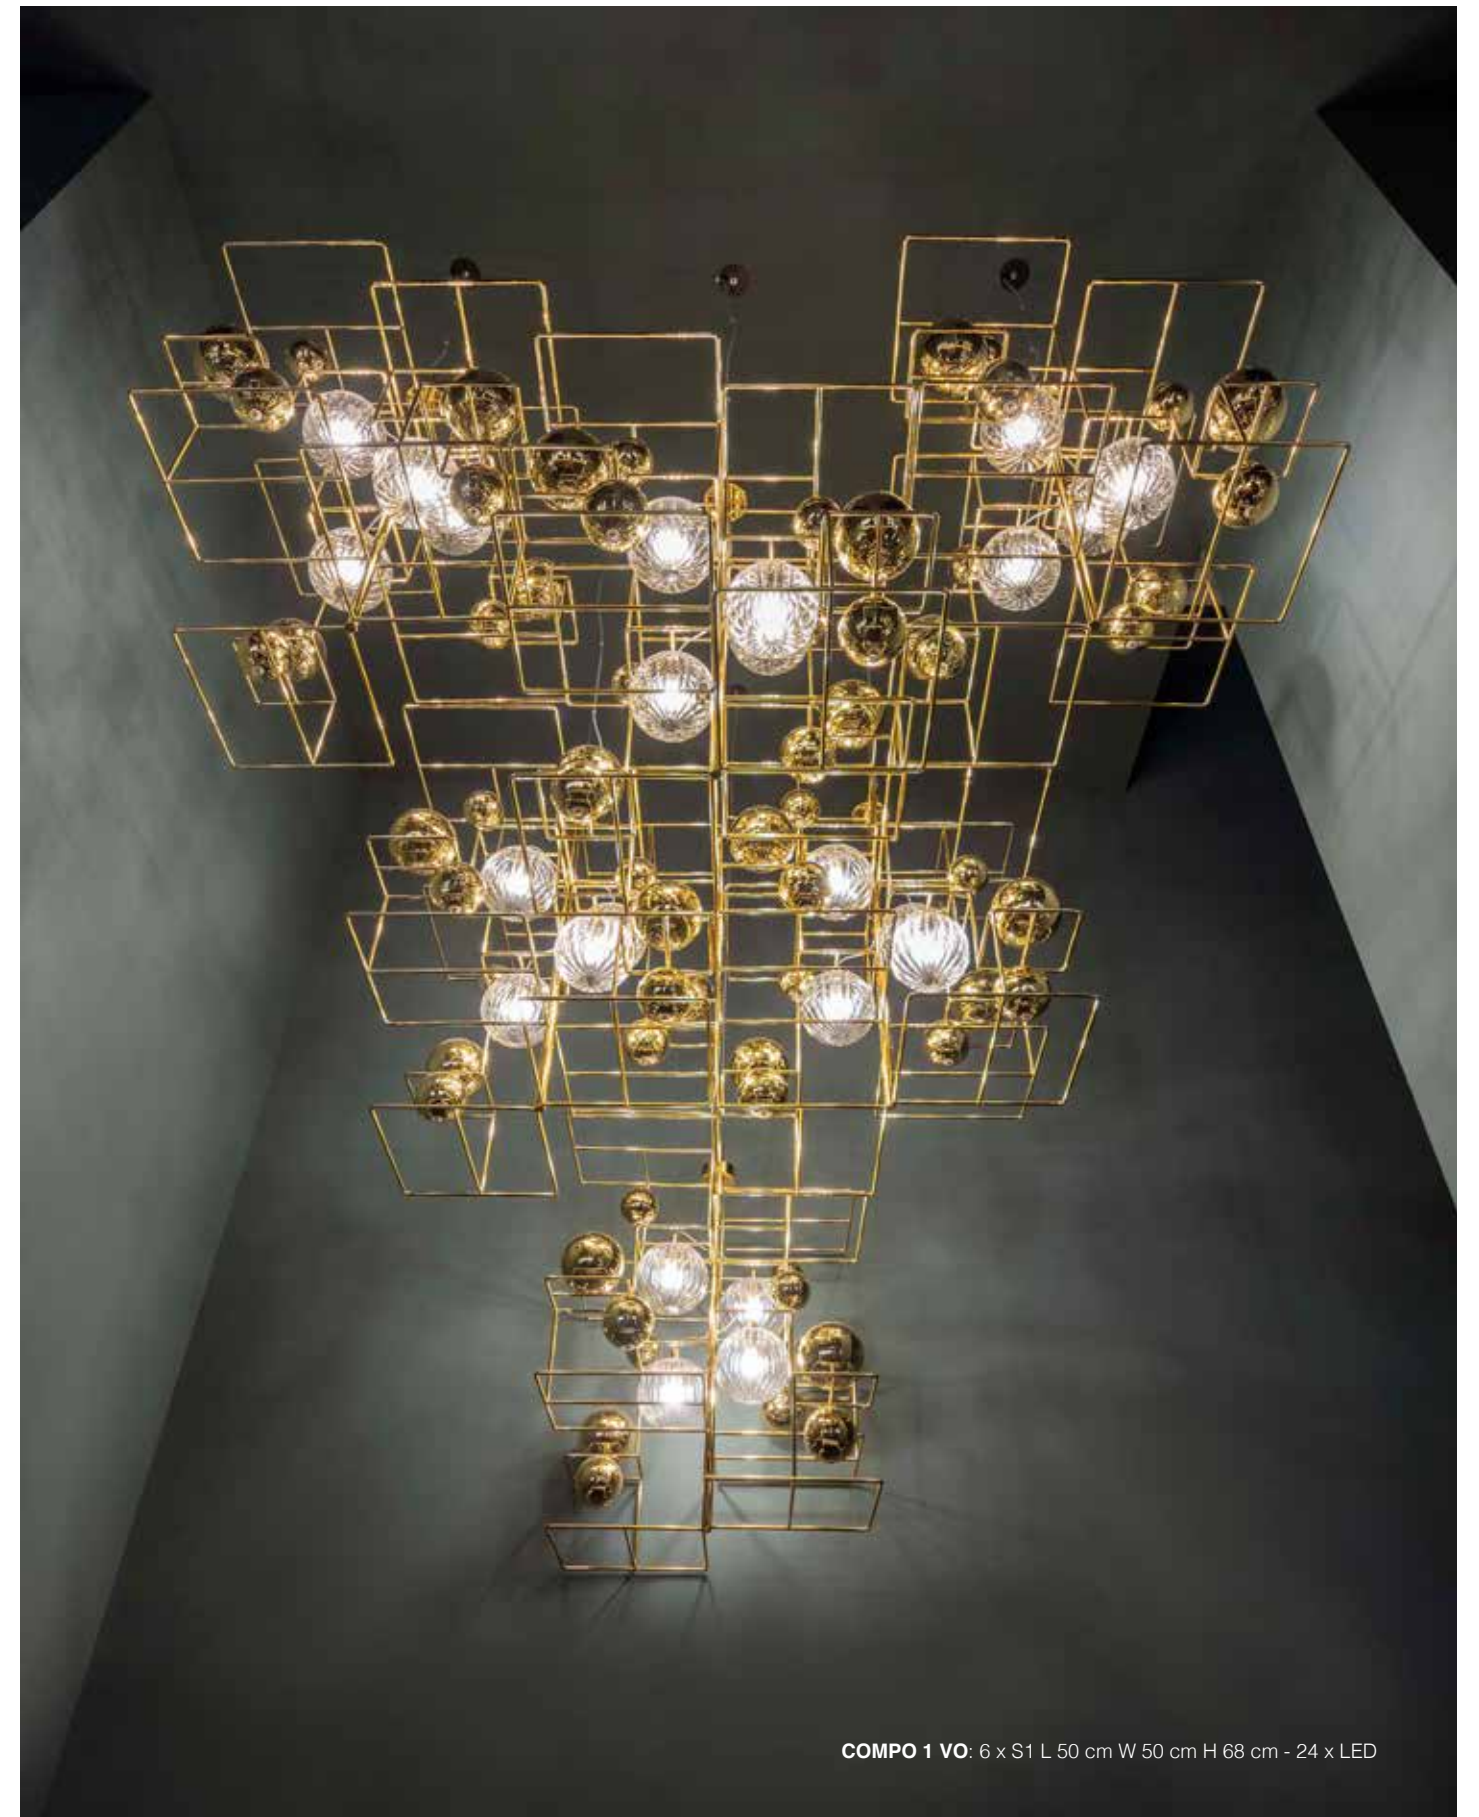

Finitura/Finish:
Oro lucido 24kr/Gold 24kr

Vetro rigato trasparente e oro/Ribbed glass transparent and gold

S1 VO: L 50 cm W 50 cm H 68 cm H tot. 150 cm - 4 x LED

Le strutture in acciaio si rincorrono creando forme geometriche che catturano la delicata essenza delle sfere di vetro soffiato lavorato a mano, che si illuminano nelle forme più grandi e creano effetti e riflessi di luce nelle forme più piccole. Le parti in acciaio sono finite in oro 24kar galvanico lucido o nichel galvanico lucido. Gli attacchi lampada sono LED.

The steel structures chase creating geometric shapes that capture the delicate essence of blown glass spheres worked by hand, which are lighted in larger forms and create effects of light and reflections into smaller forms. The steel parts are finished in gold 24kar galvanic or galvanic nickel. The lampholder are LED.

MOULE GOLD

SOSPENSIONE
SUSPENSION

Finitura/Finish:
Oro lucido 24kr/Gold 24kr

Vetro rigato trasparente e oro/Ribbed glass transparent and gold

COMPO 1 VO: 6 x S1 L 50 cm W 50 cm H 68 cm - 24 x LED

MOULE GOLD