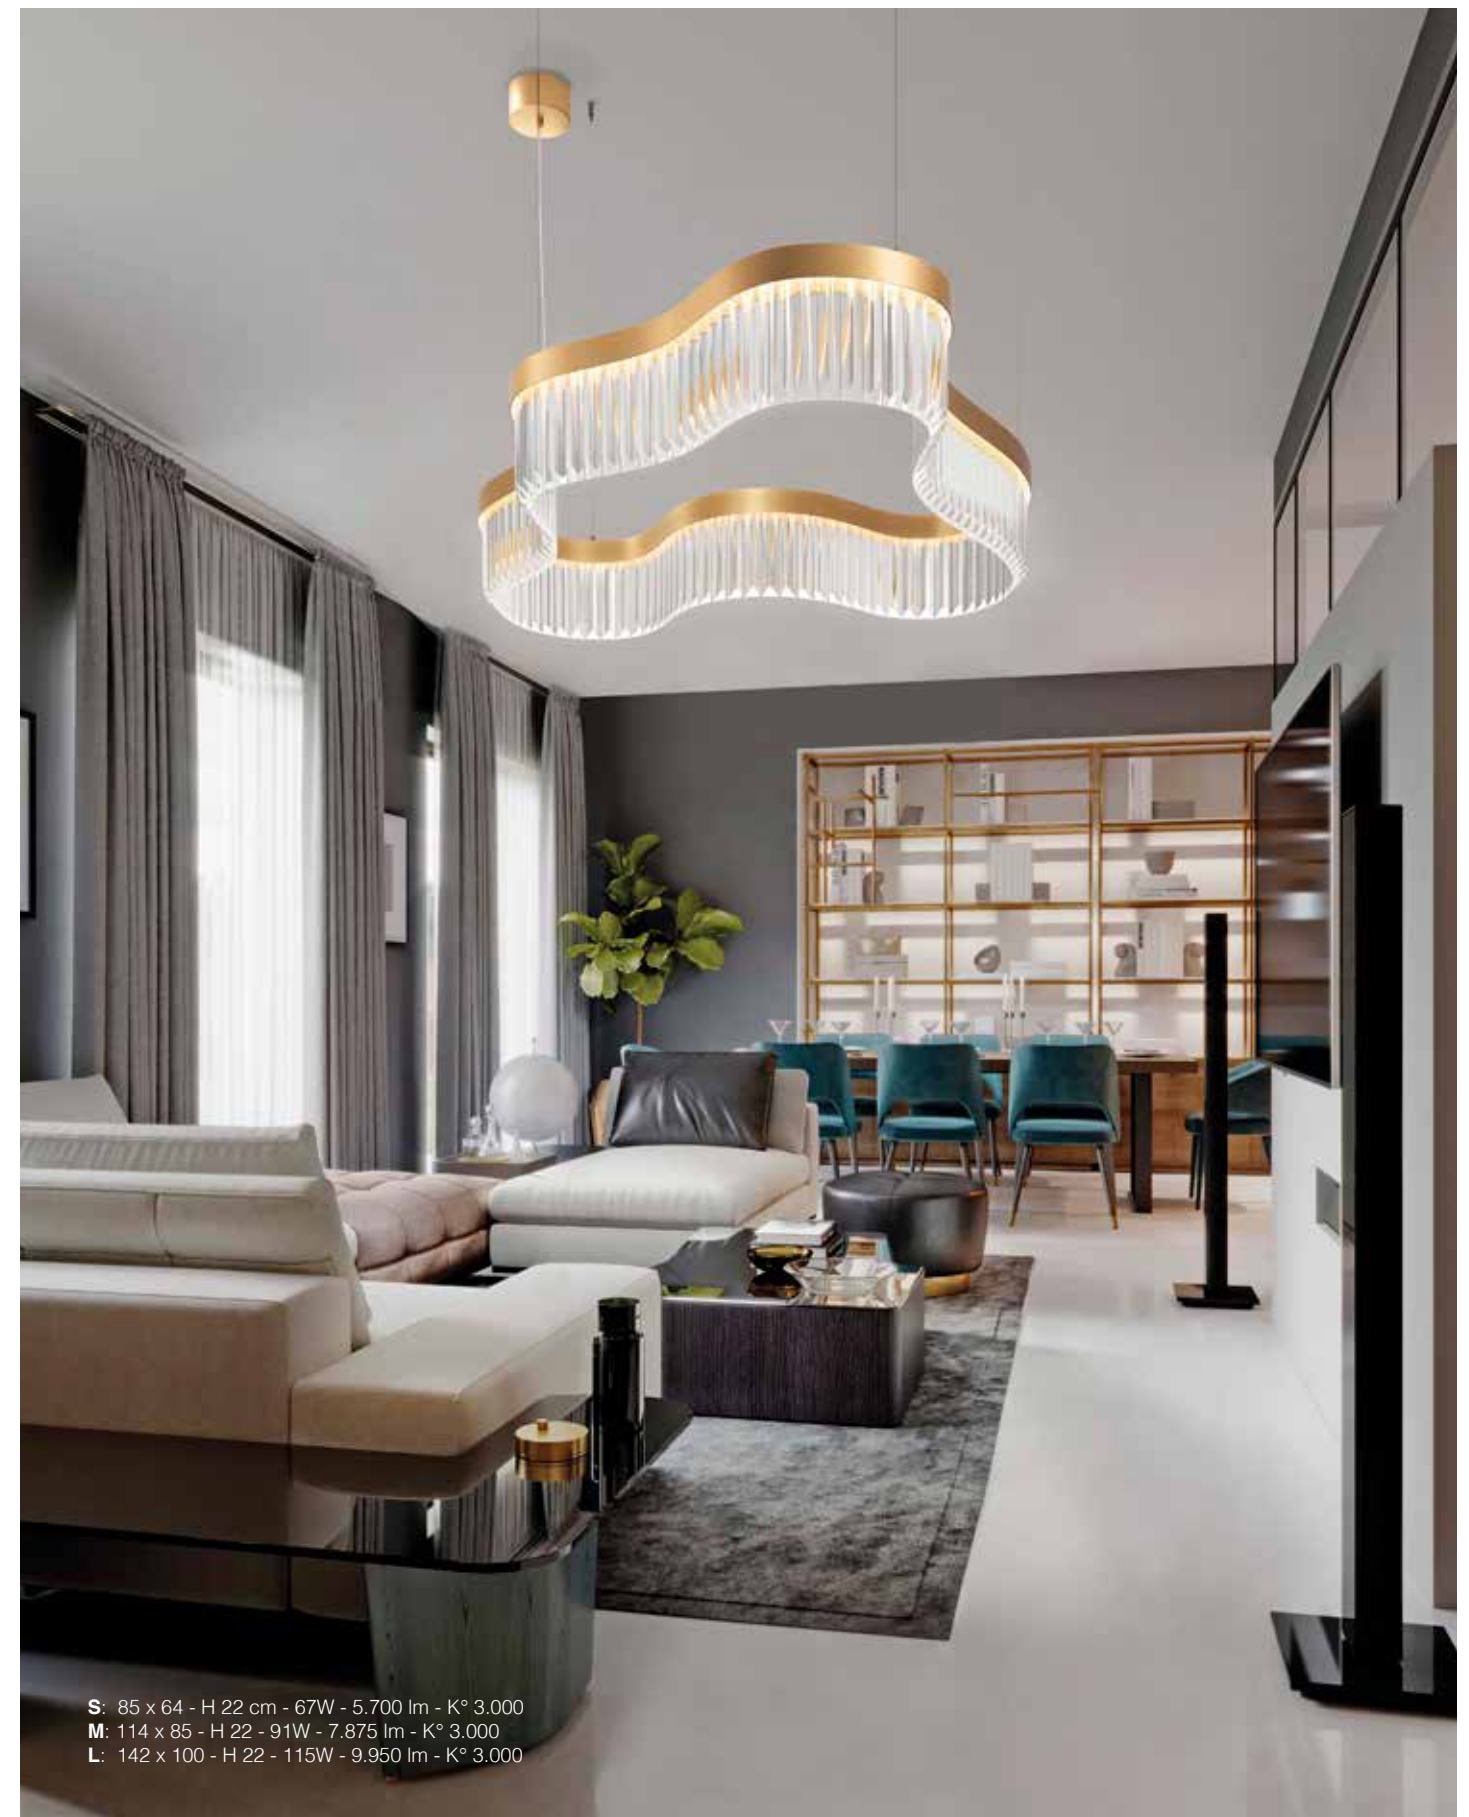

Su richiesta Finiture Galvaniche/On request Plated Finish
Su richiesta/On request: • K° 2.700 • K° 4.000
• dimensioni speciali/custom size

Con triedro vetro Murano / With triedro Murano glass

Dimmerabile Dali, 0-10v, push button
Dimmable Dali, 0-10v, push button