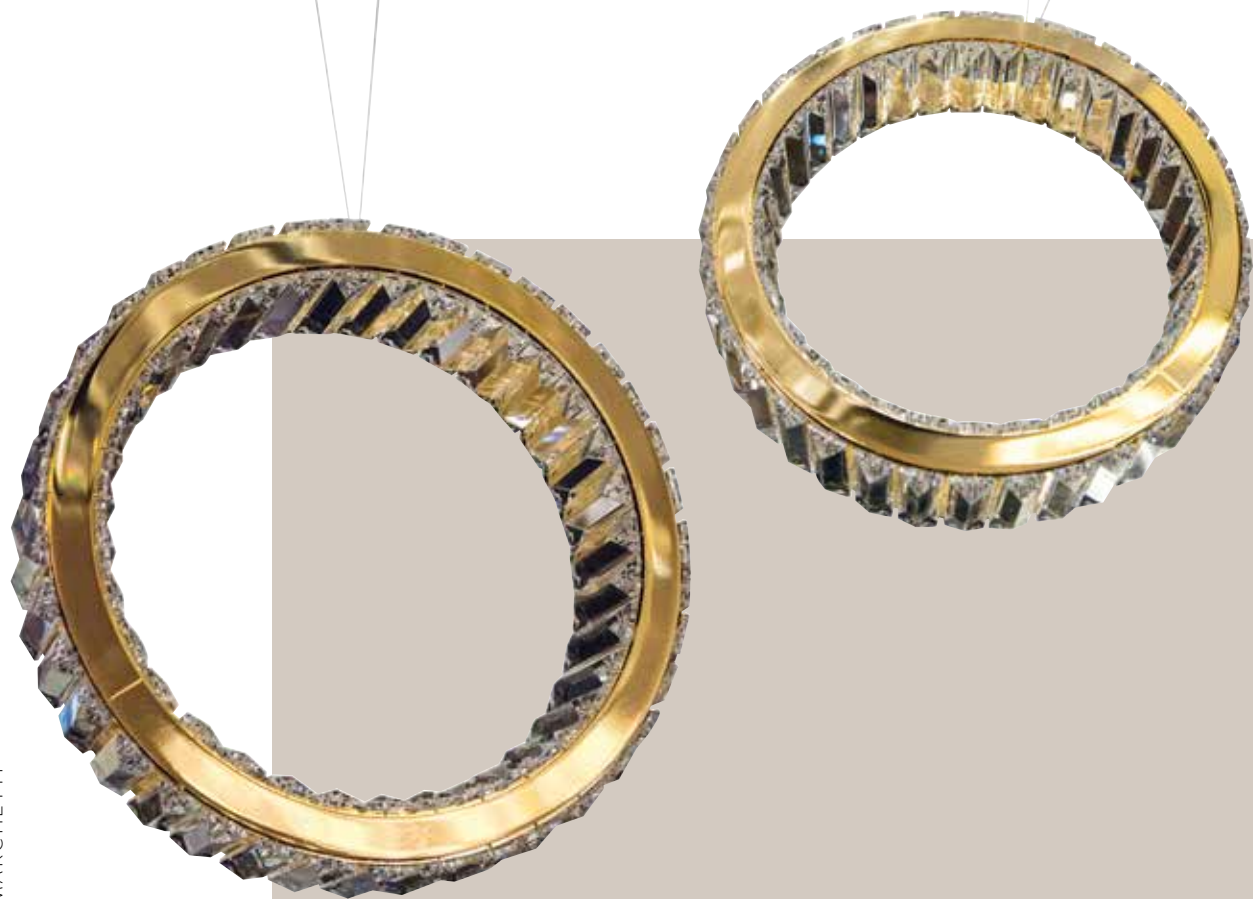

OLYMPIA

Design: Marchetti Lab

SOSPENSIONE
SUSPENSION

S7 V: Ø 150 cm H tot. 300 cm
13 x 13W LED 220/120 V
Anello/Ring Ø 80 cm H 8 cm

Anelli simili a gioielli in varie dimensioni. Il cristallo su doppio livello e acciaio illuminati indirettamente dalla luce dei led che contribuiscono a valorizzarne la bellezza e la lucentezza. Si intrecciano tra di loro creando figure fluttuanti con infinite soluzioni creative. L'illuminazione è con led indiretta.