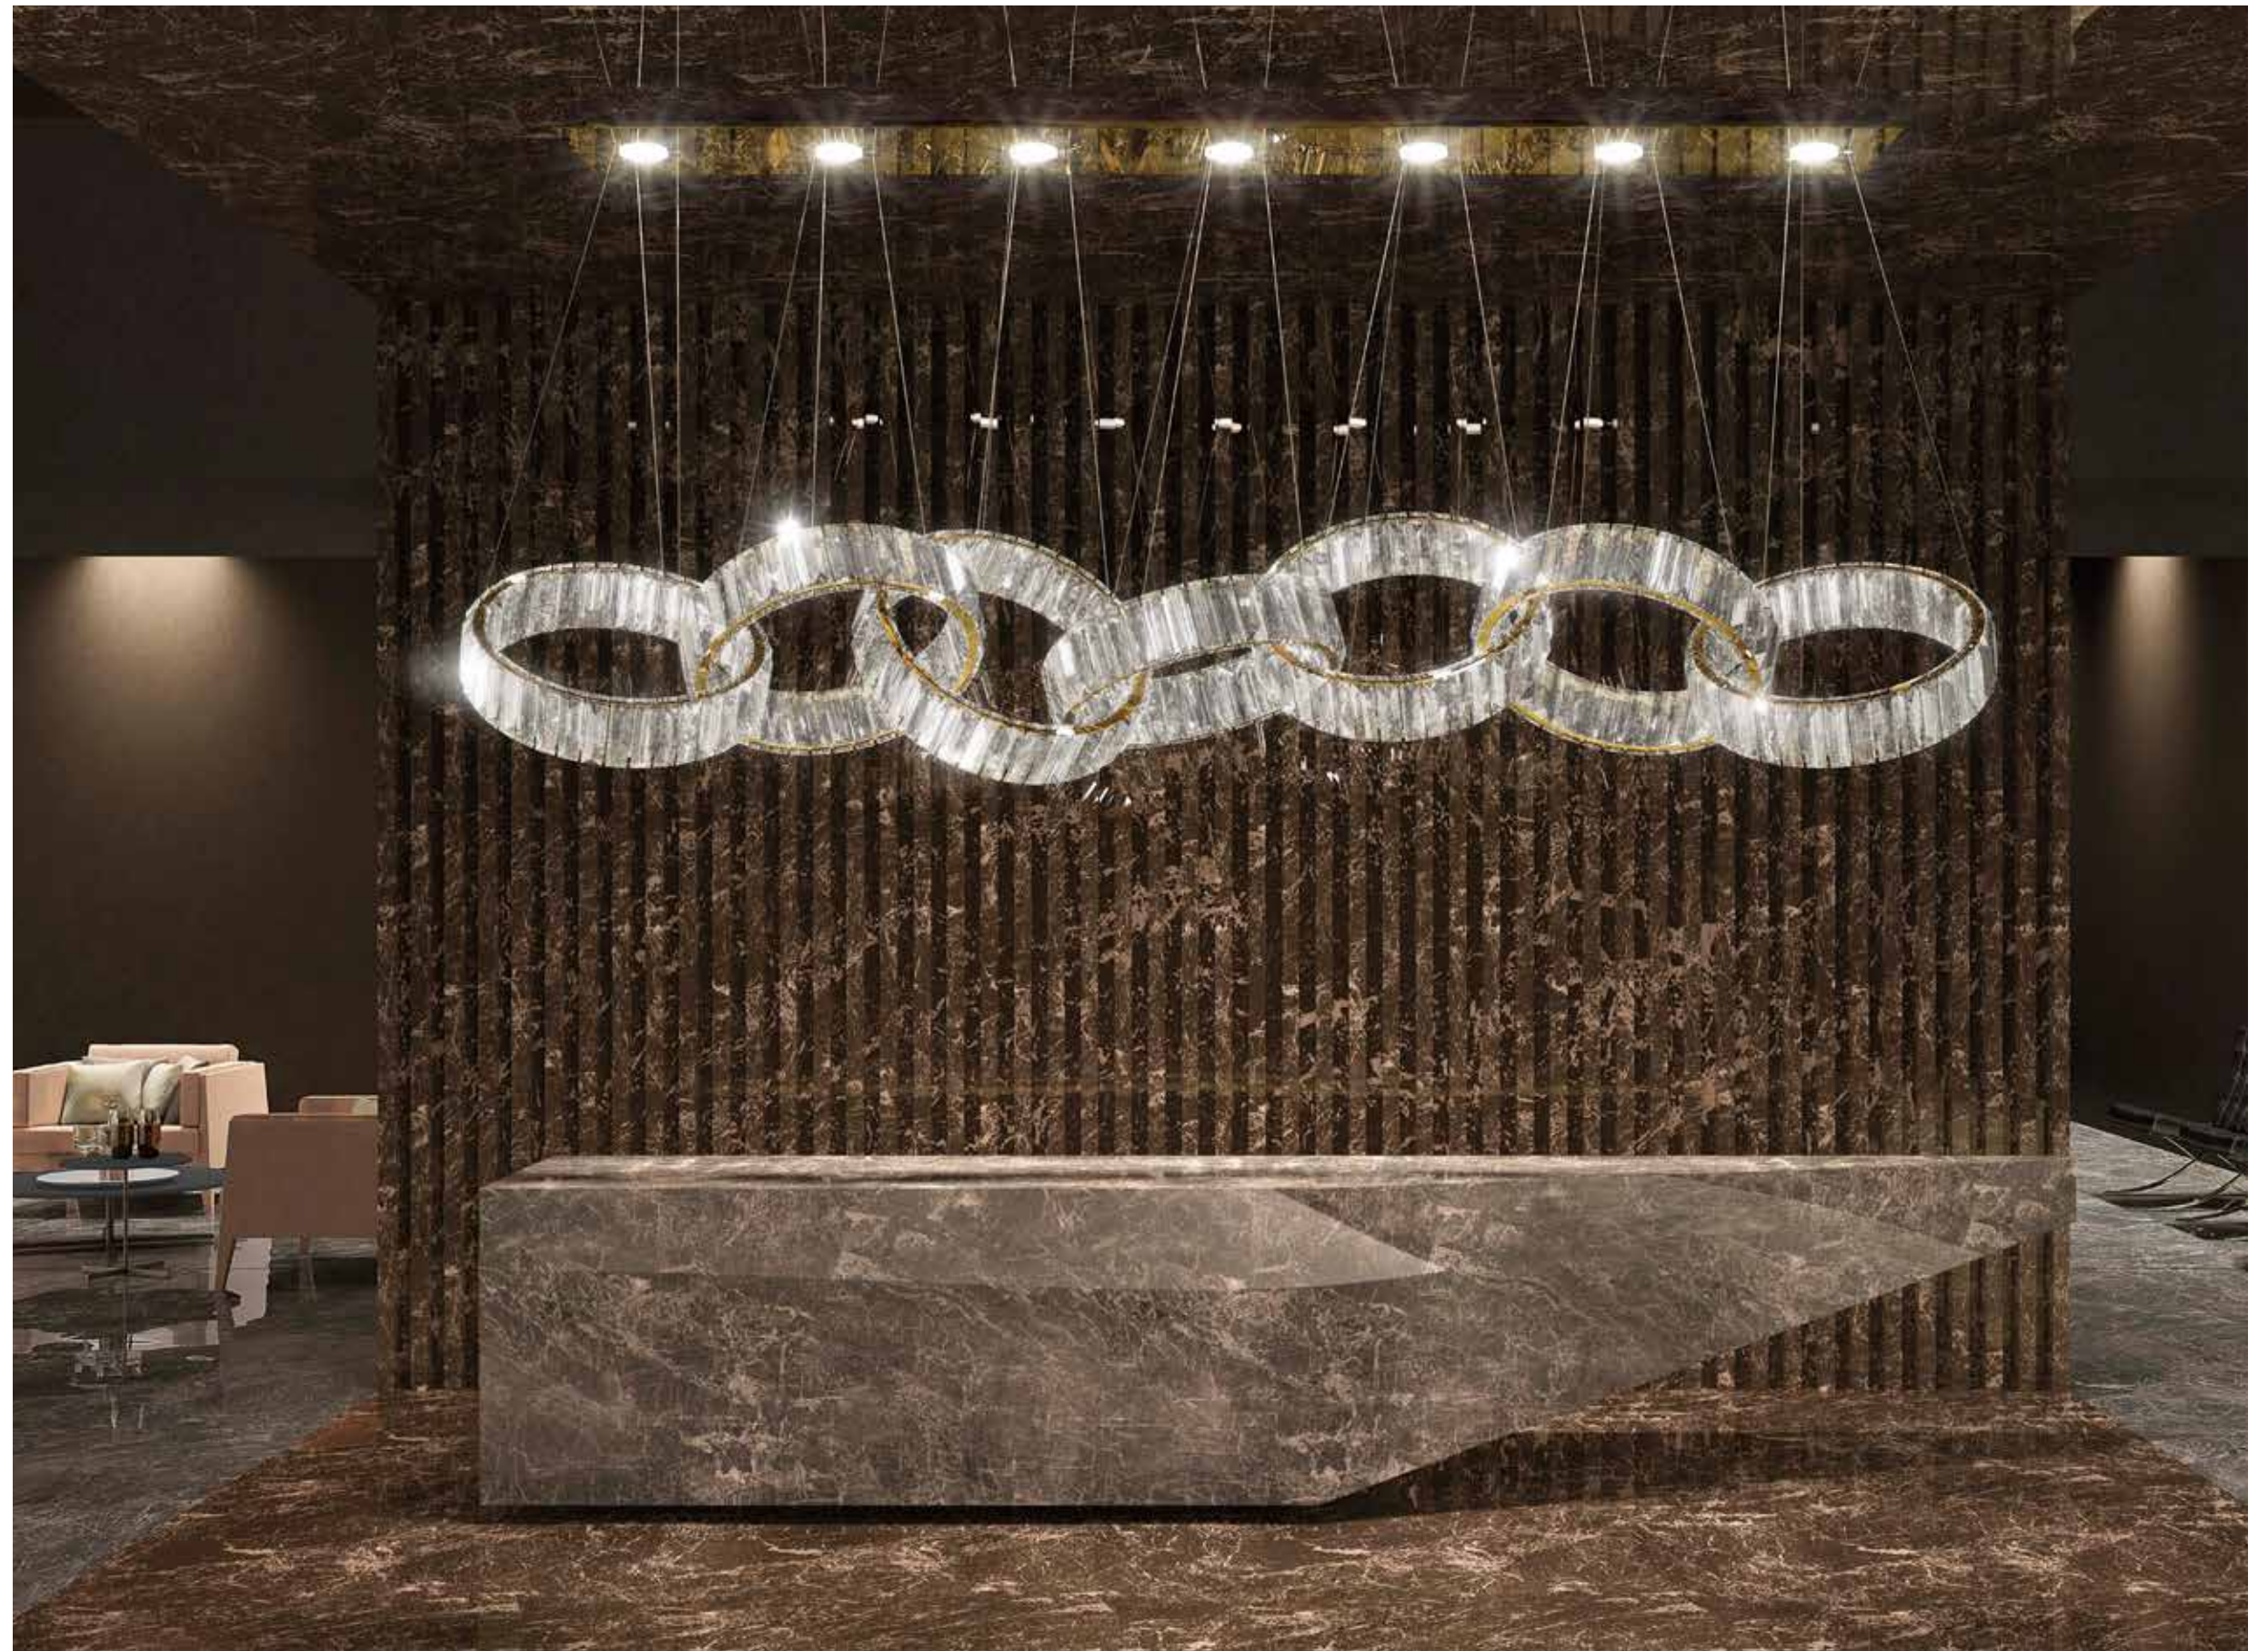

OLYMPIA

SOSPENSIONE
SUSPENSION

Finitura/Finish:
Oro lucido 24kr/Gold 24kr
Nichel/Nickel

Cristallo/Crystal

PL7: L 165 cm W 30 cm H tot. 100 cm
7 x 13W LED 220/120 V - 8.918 lm
Anello/Ring Ø 30 H 8 cm