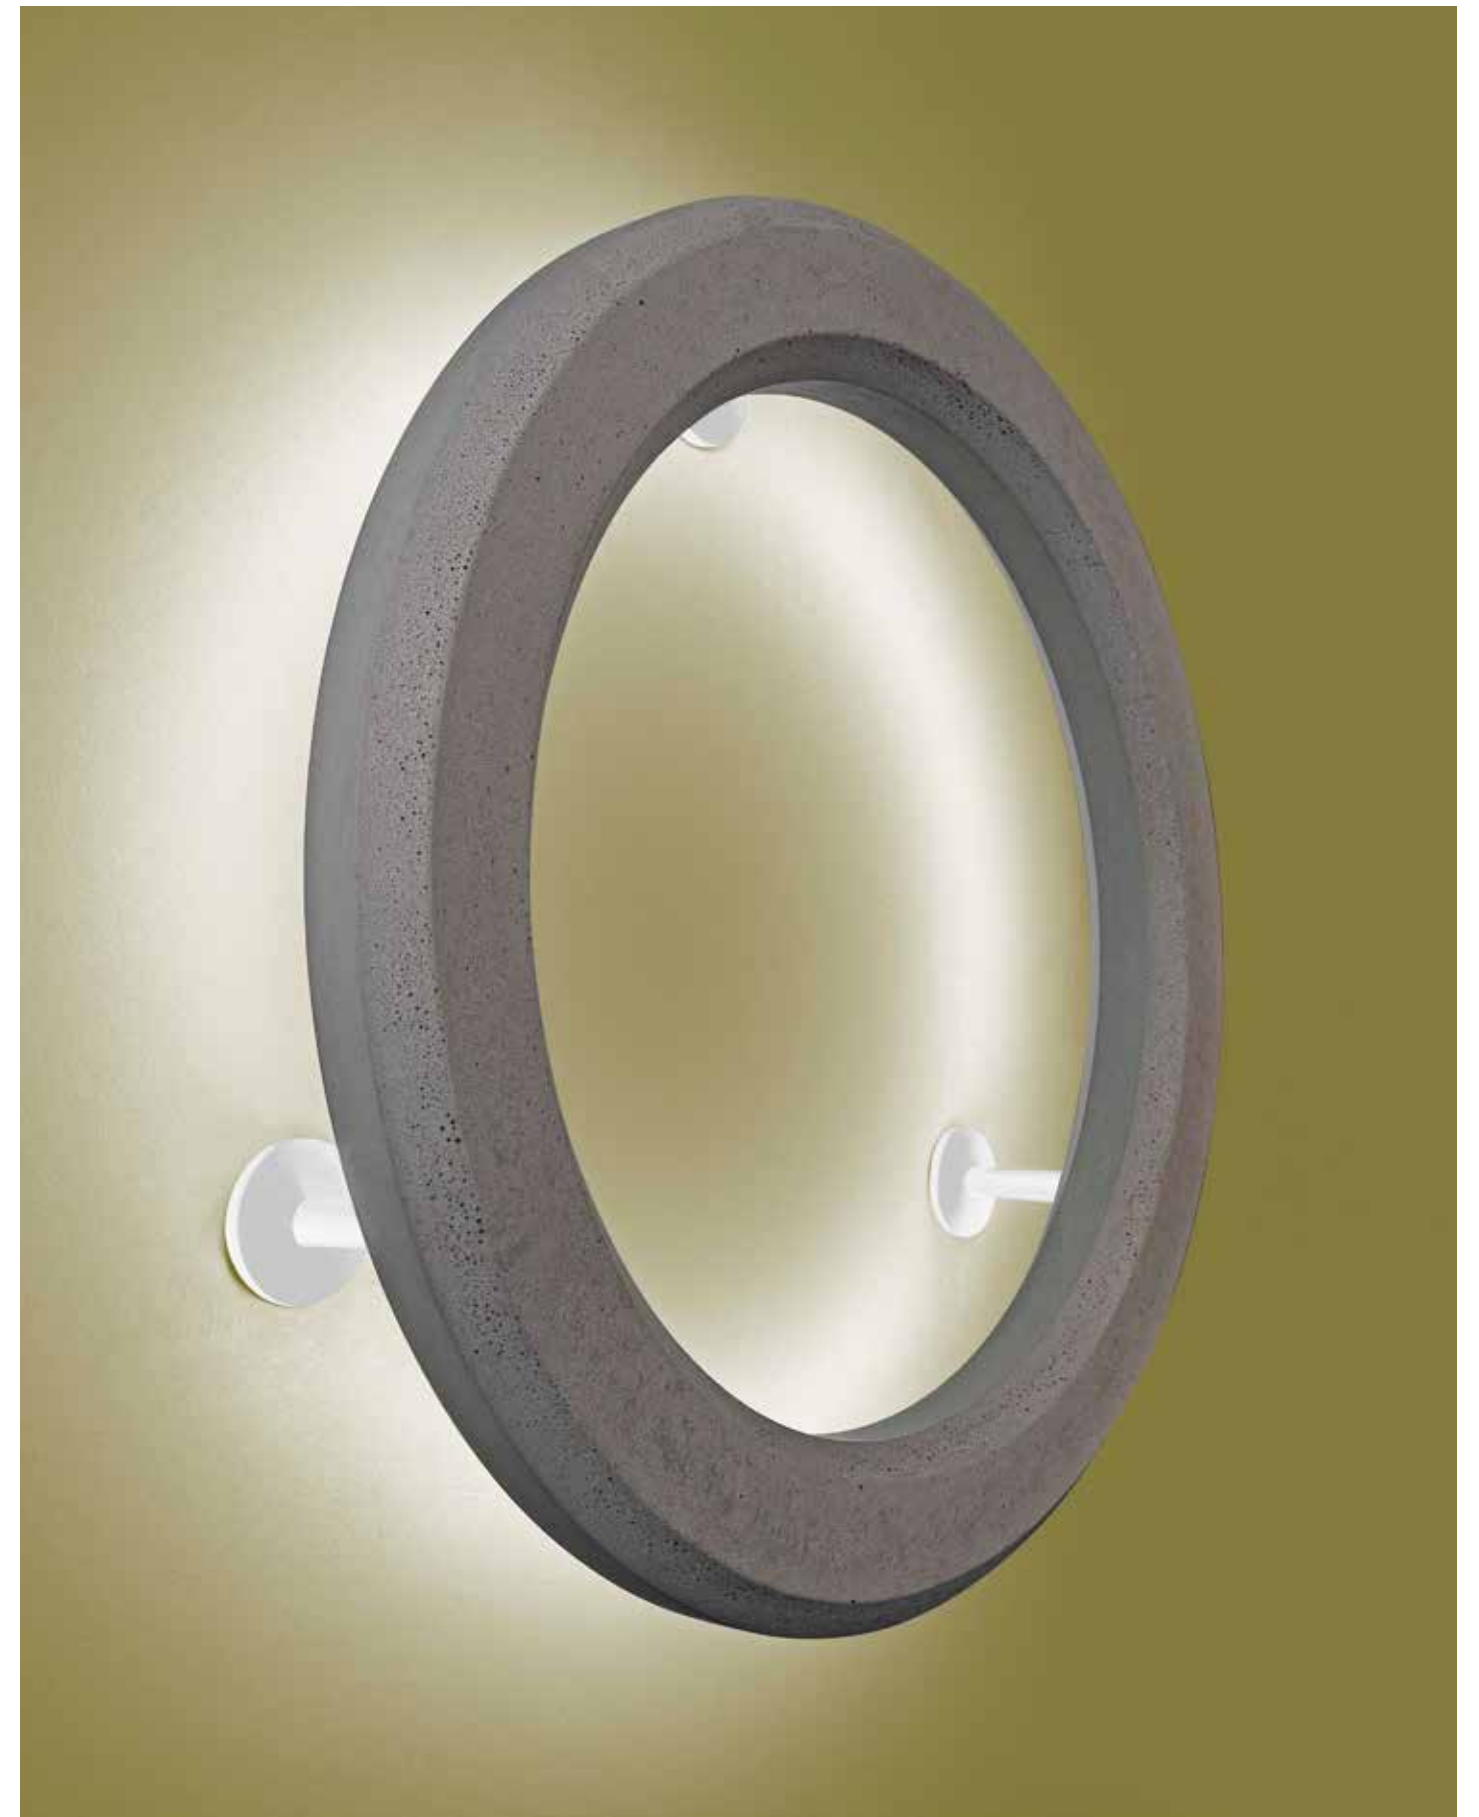

MATERICA

PARETE / SOFFITTO
WALL / CEILING

Materiali/Materials:
Cemento/Concrete
Finitura/Finish:
Cemento/Concrete
Bianco cemento/White concrete
Ottone/Brass

*Su richiesta dimmerabile e bianco dinamico
On request dimmable and dynamic white
Alimentatore remoto / Remote power supply*