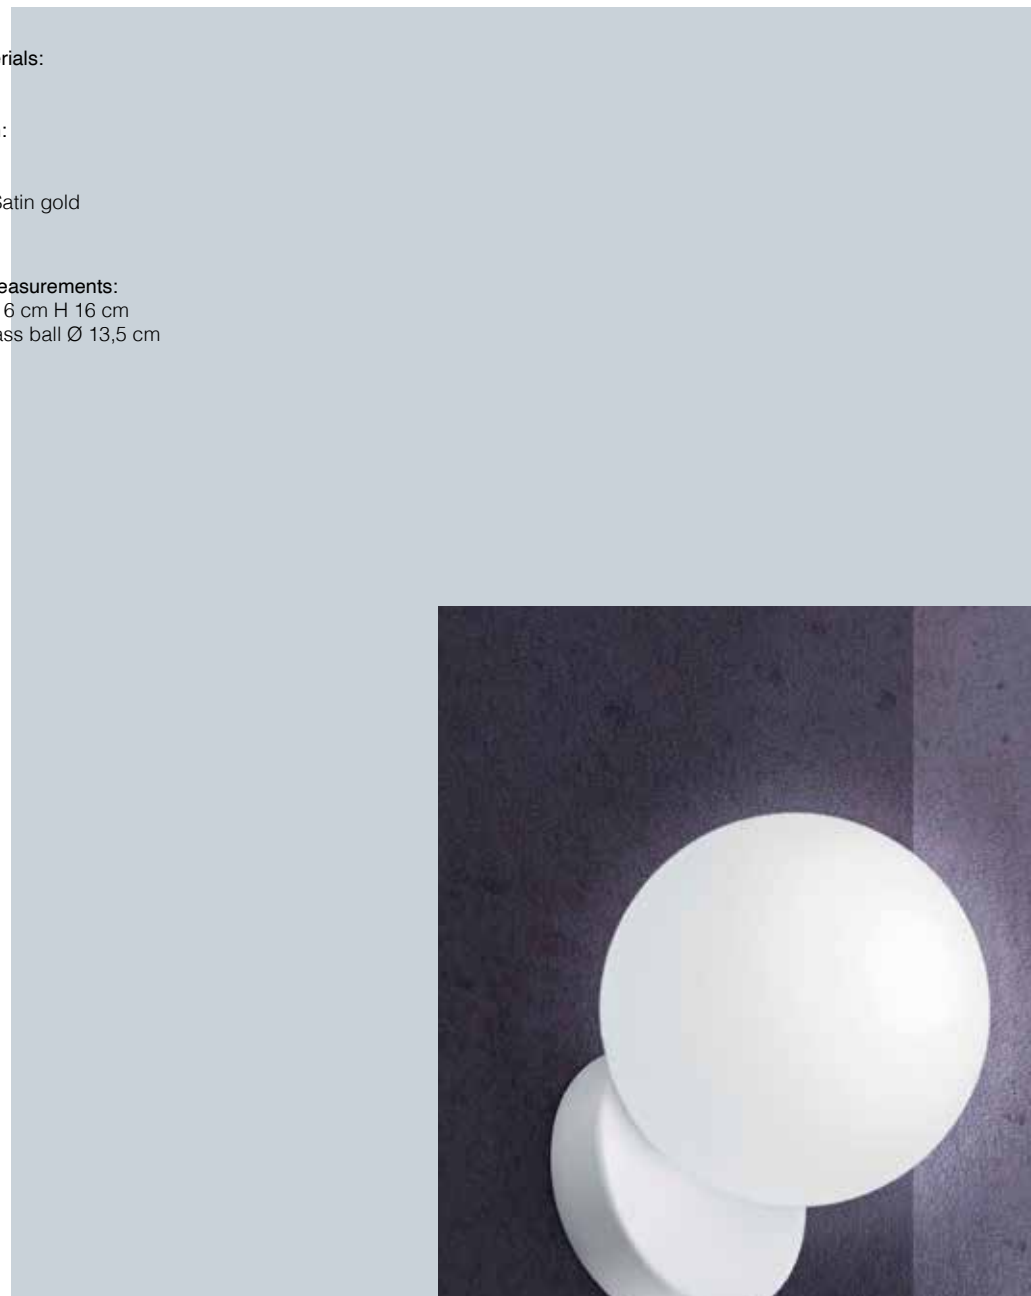

TIN-TIN

PARETE
WALL

Materiali/Materials:
Metallo/Metal
Vetro/Glass
Finitura/Finish:
Bianco/White
Nero/Black
Oro satinato/Satin gold

AP:
Dimensioni/Measurements:
Ø 13,5 cm P 16 cm H 16 cm
sfera vetro/glass ball Ø 13,5 cm
1xE14 LED