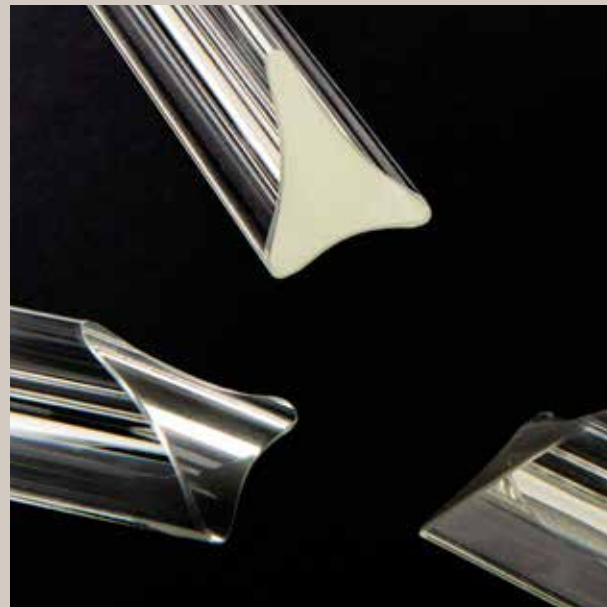

REFLEXA TWISTED

SOSPENSIONE
SUSPENSION

Finitura/Finish:

Oro satinato/Satine gold
Alluminio/Aluminium
Champagne/ Champagne
Bianco/White
Foglia oro/Gold leaf
Foglia argento/Silver leaf
Nero/Black
Bronzo/Bronze
Nichel nero/Black nickel

Su richiesta Finiture Galvaniche/On request Plated Finish
Su richiesta/On request: • K° 2.700 • K° 4.000
• dimensioni speciali/custom size

Con triedro vetro Murano / With triedro Murano glass

Dimmerabile Dali, 0-10v, push button
Dimmable Dali, 0-10v, push button