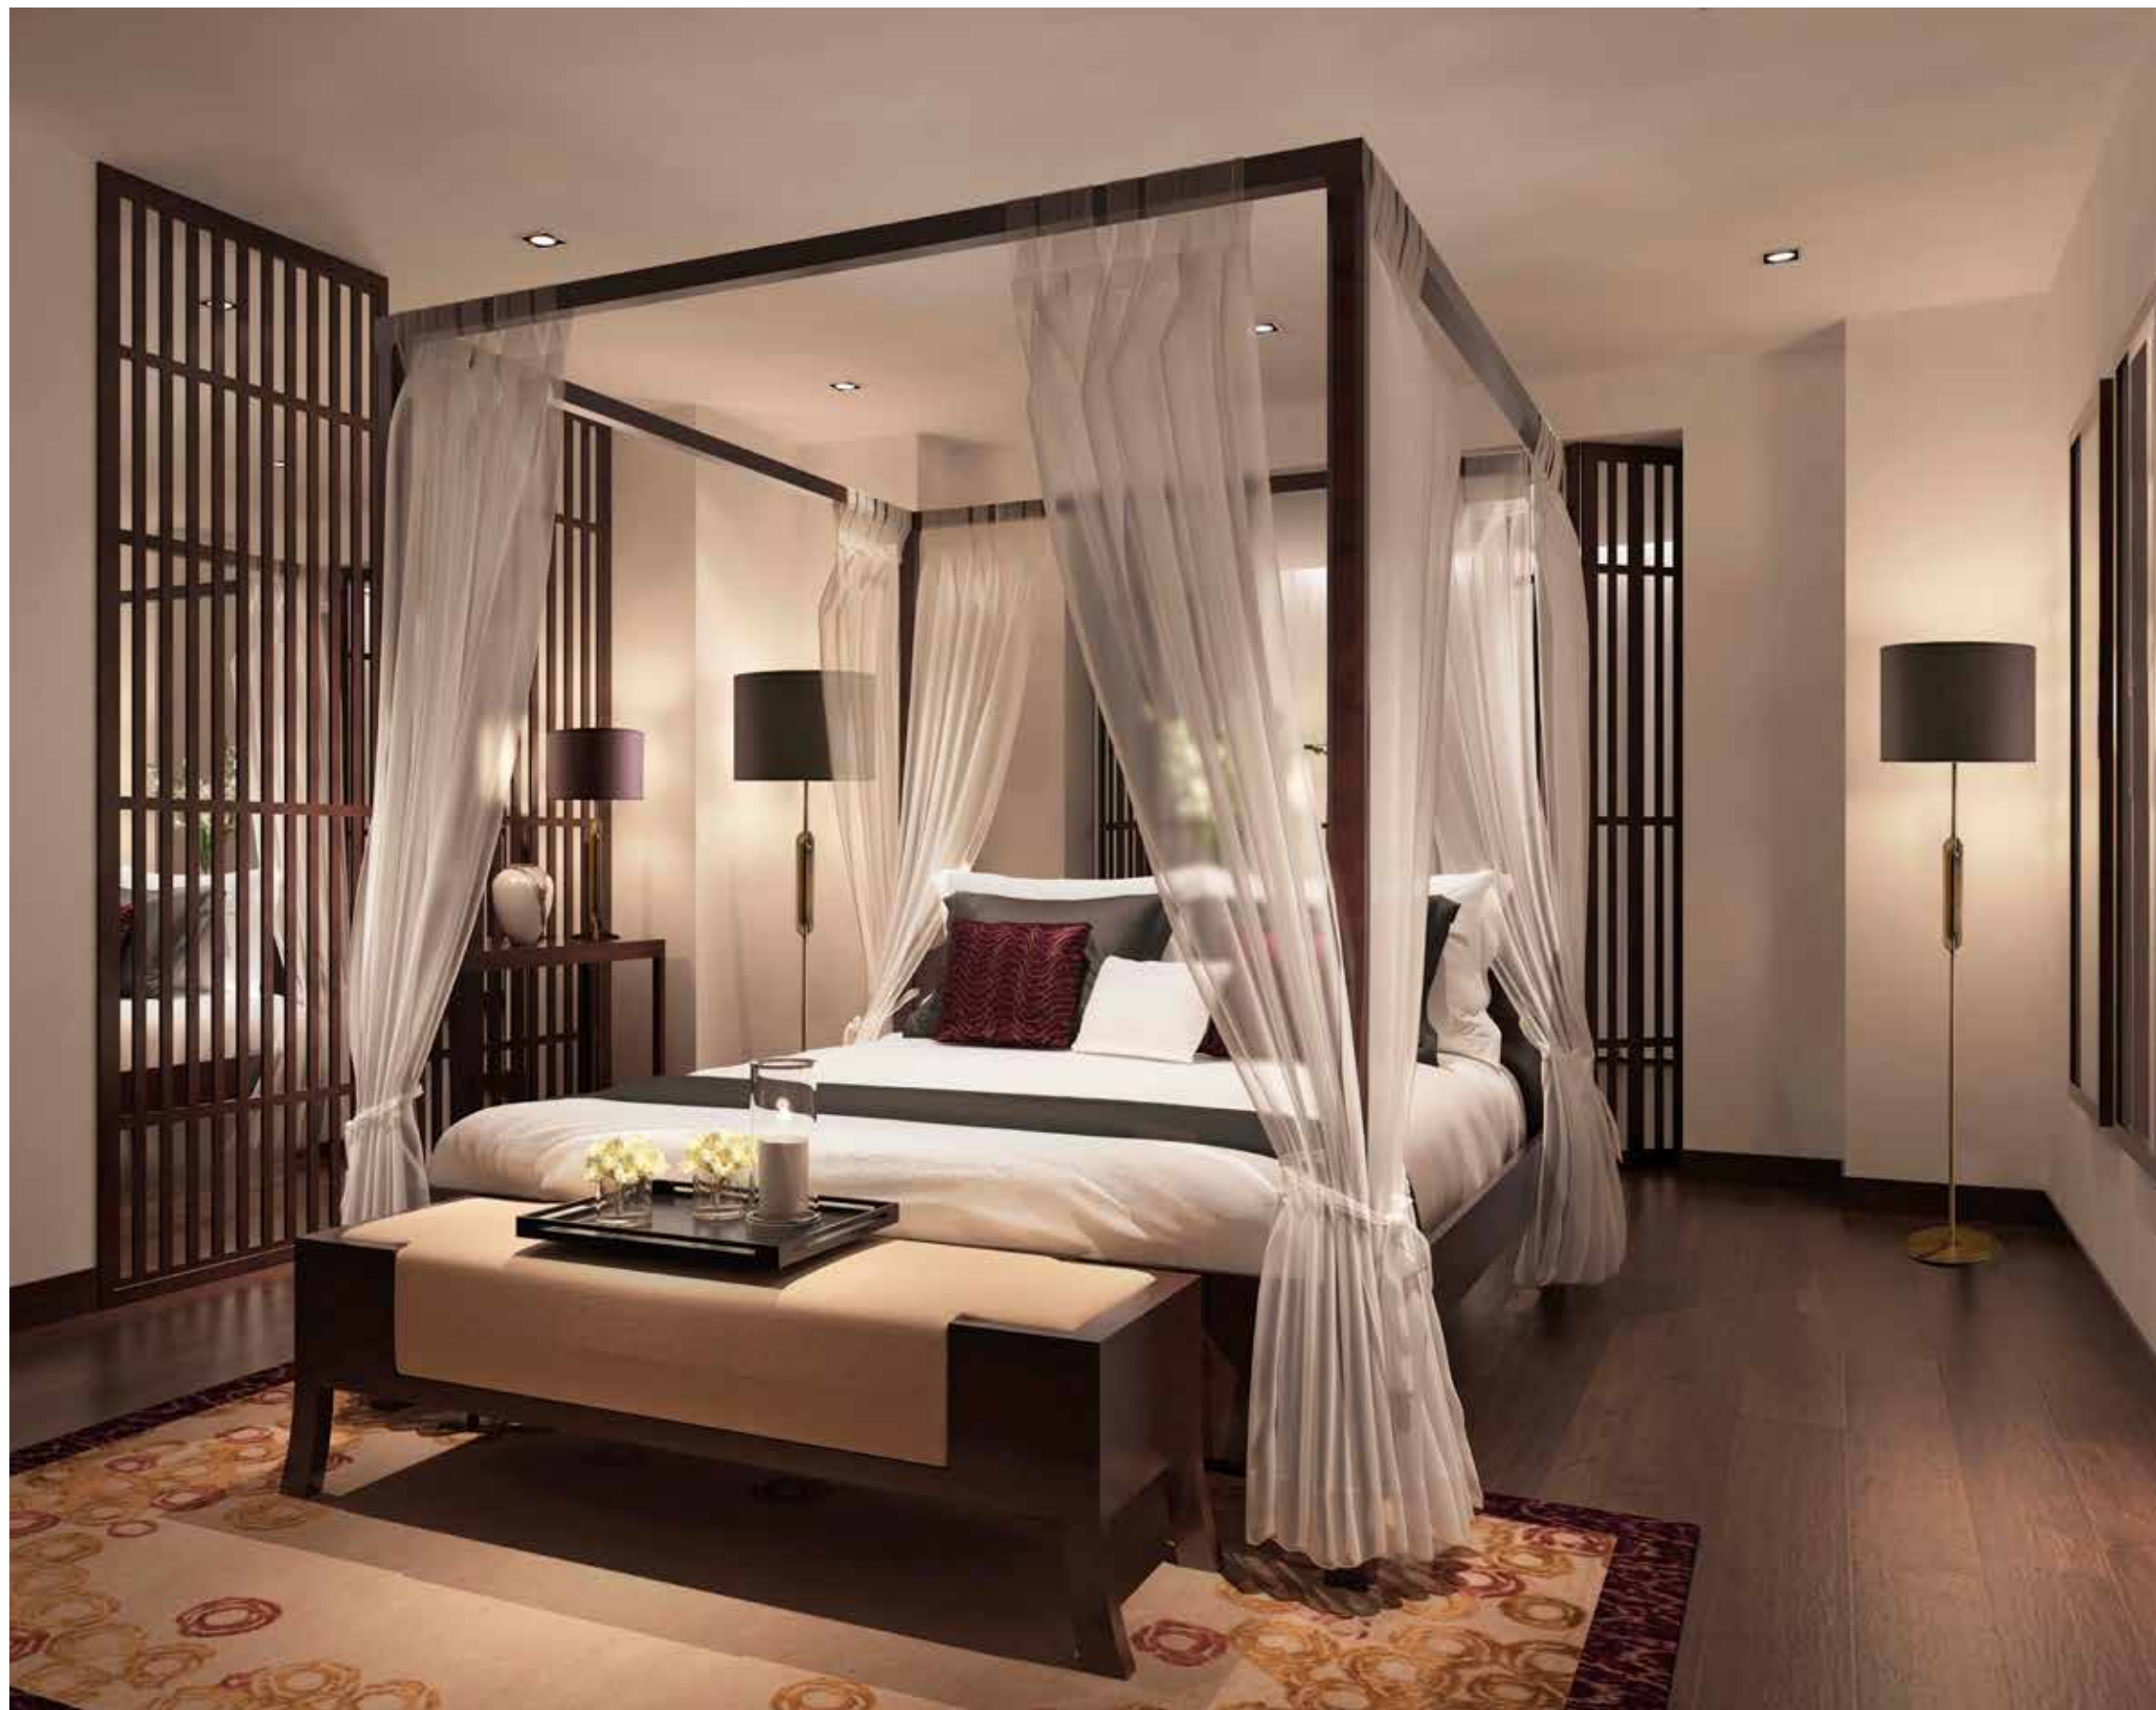

LYRA

Design: Roberto Giacomucci

PARETE
WALL

LYRA

PARETE
WALL

Finitura/Finish:
Nichel lucido/Shiny nickel
Oro 24 kt/Gold 24 kt

Cristalli quadrati/Square crystals:
Cristallo/Crystal

SPOT: LW 3 P/D 12 cm - 1 x LED

AP-PL: LW 20 H 4 P/D 6 cm - 2 x LED

LAMPADE PER HOTEL E AMBIENTI RESIDENZIALI

Collezioni di lampade eleganti e ricercate, create per ambienti votati all'accoglienza di una clientela che ama la raffinatezza di oggetti esclusivi e mai eccessivi. Ogni oggetto ha una sua particolarità che ne garantisce l'unicità del design e della lavorazione. Onice e vetro di Murano legati a materiali antichi e sempre ben accetti come il ferro forgiato e l'ottone, sapientemente lavorati e battuti a mano dalle nostre maestranze. Le nostre lampade sono il meglio della tradizione artigiana che si sposa perfettamente con le moderne tecnologie di finitura dei metalli realizzata internamente con verniciature epossidiche a forno e con impianto di galvanica interna accurata in ogni fase del processo. Tutto Made in Italy.