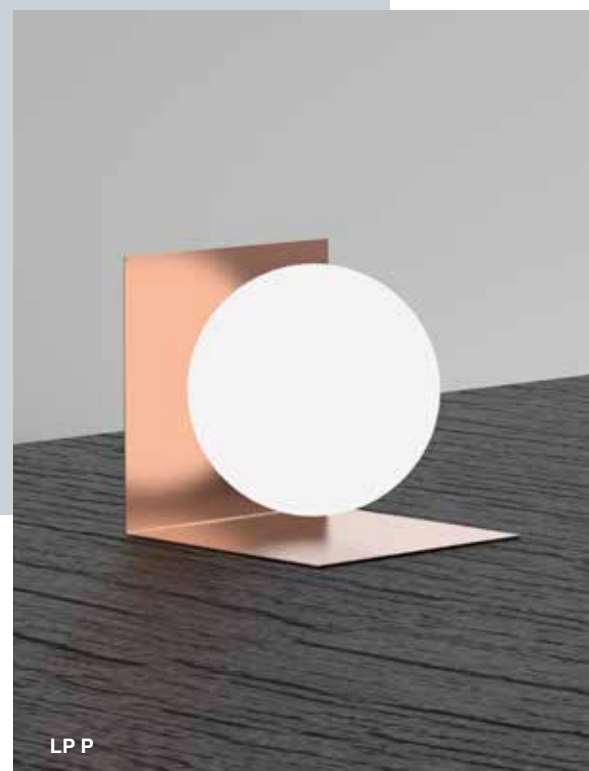

BALANCE

PARETE
WALL

Materiali/Materials:
Metallo/Metal
Vetro/Glass
Finitura/Finish:
Bianco/White
Nero/Black

15x15:
Dimensioni/Measurements:
L 15 cm P 16 cm H 15 cm
1xE14 LED

15x25 SX / DX:
Dimensioni/Measurements:
L 25 cm P 16 cm H 15 cm
1xE14 LED

LP P

BALANCE

TAVOLO
TABLE

Materiali/Materials:
Metallo/Metal
Vetro/Glass
Finitura/Finish:
Bianco/White
Nero/Black

LP P:
Dimensioni/Measurements:
sfera vetro/glass ball Ø 13,5 cm
L 15 H 15 cm
1xE14 LED

LP G:
Dimensioni/Measurements:
sfera vetro/glass ball Ø 13,5 cm
L 15 H 25 cm
1xE14 LED