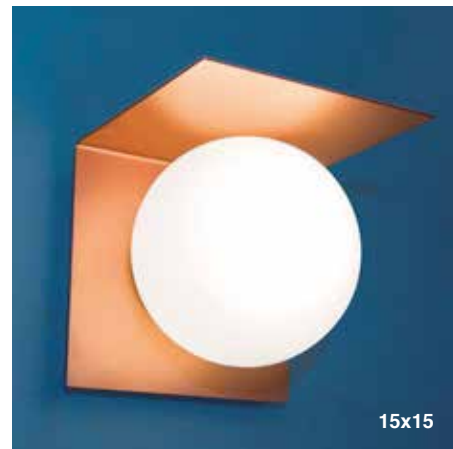

PL40x40:
Dimensioni/Measurements:
sfera vetro/glass ball Ø 20 + Ø 13,5 cm
40 x 40 cm H 25 cm
1xE27 LED + 1xE14 LED

BALANCE

Design: **Solido**

PARETE
TAVOLO
WALL
TABLE

15x25 SX
*Su richiesta disponibile in dimensioni di diversa lunghezza.
Available on request in different lengths.*