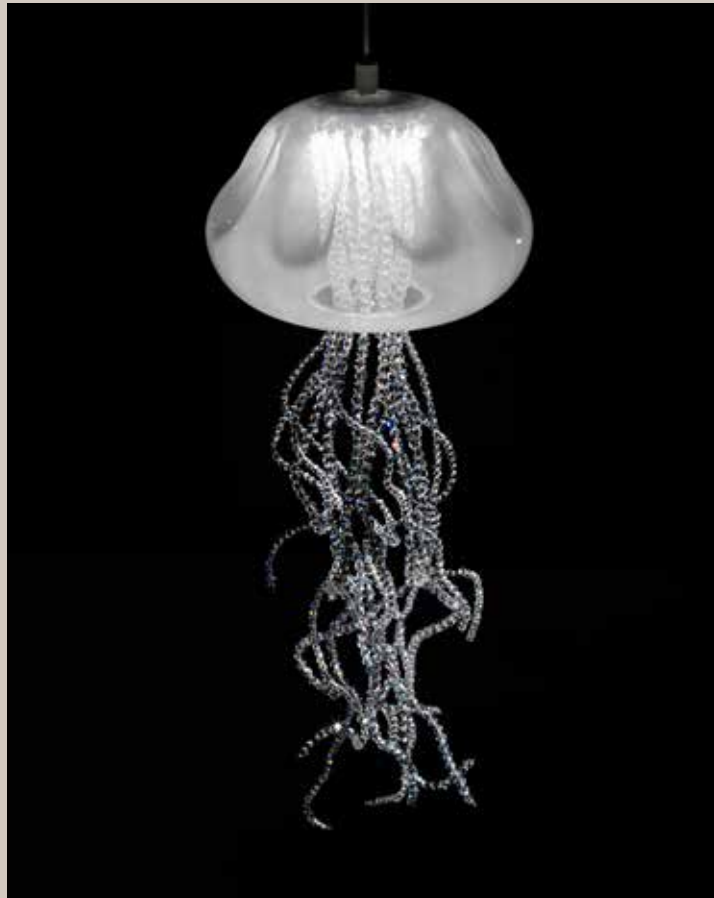

MEDUSA

SOSPENSIONE
SUSPENSION

Finitura/Finish:
Bianco/White

Vetro soffiato perlescente/Pearlescent brown glass

S: Ø21 cm H 65 cm H tot. 200 - LED 6W - 24V - 1.800 lm