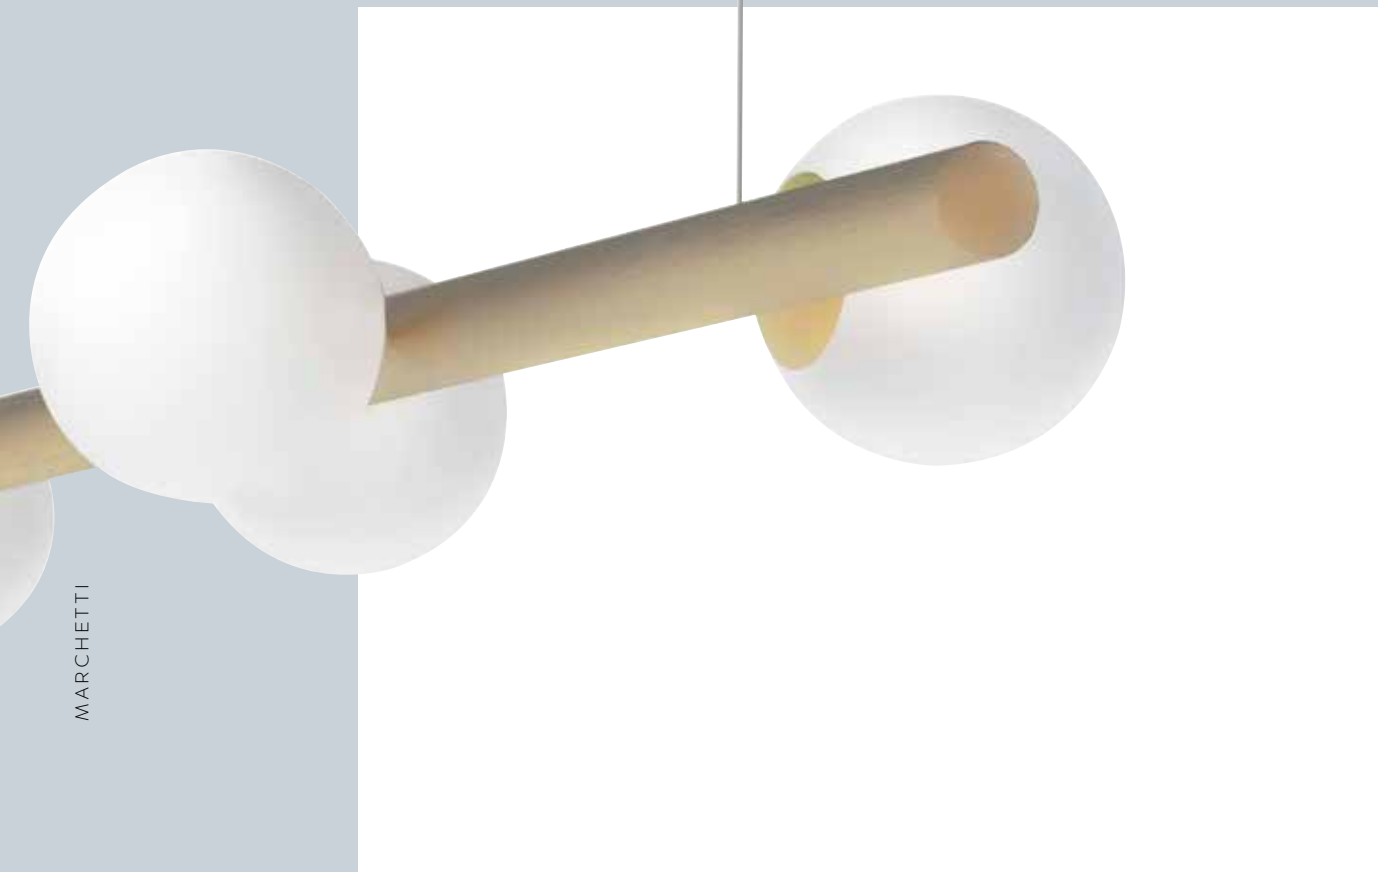

S6:
Dimensioni/Measurements:
Ø 70 cm H 55 cm H tot. 120 cm
sfera vetro/glass ball Ø 13,5 cm
6xE14 LED

MARCHETTI

TIN-TIN

TIN-TIN

SOFFITTO
CEILING

Materiali/Materials:
Metallo/Metal
Vetro/Glass
Finitura/Finish:
Bianco/White
Nero/Black
Oro satinato/Satin gold