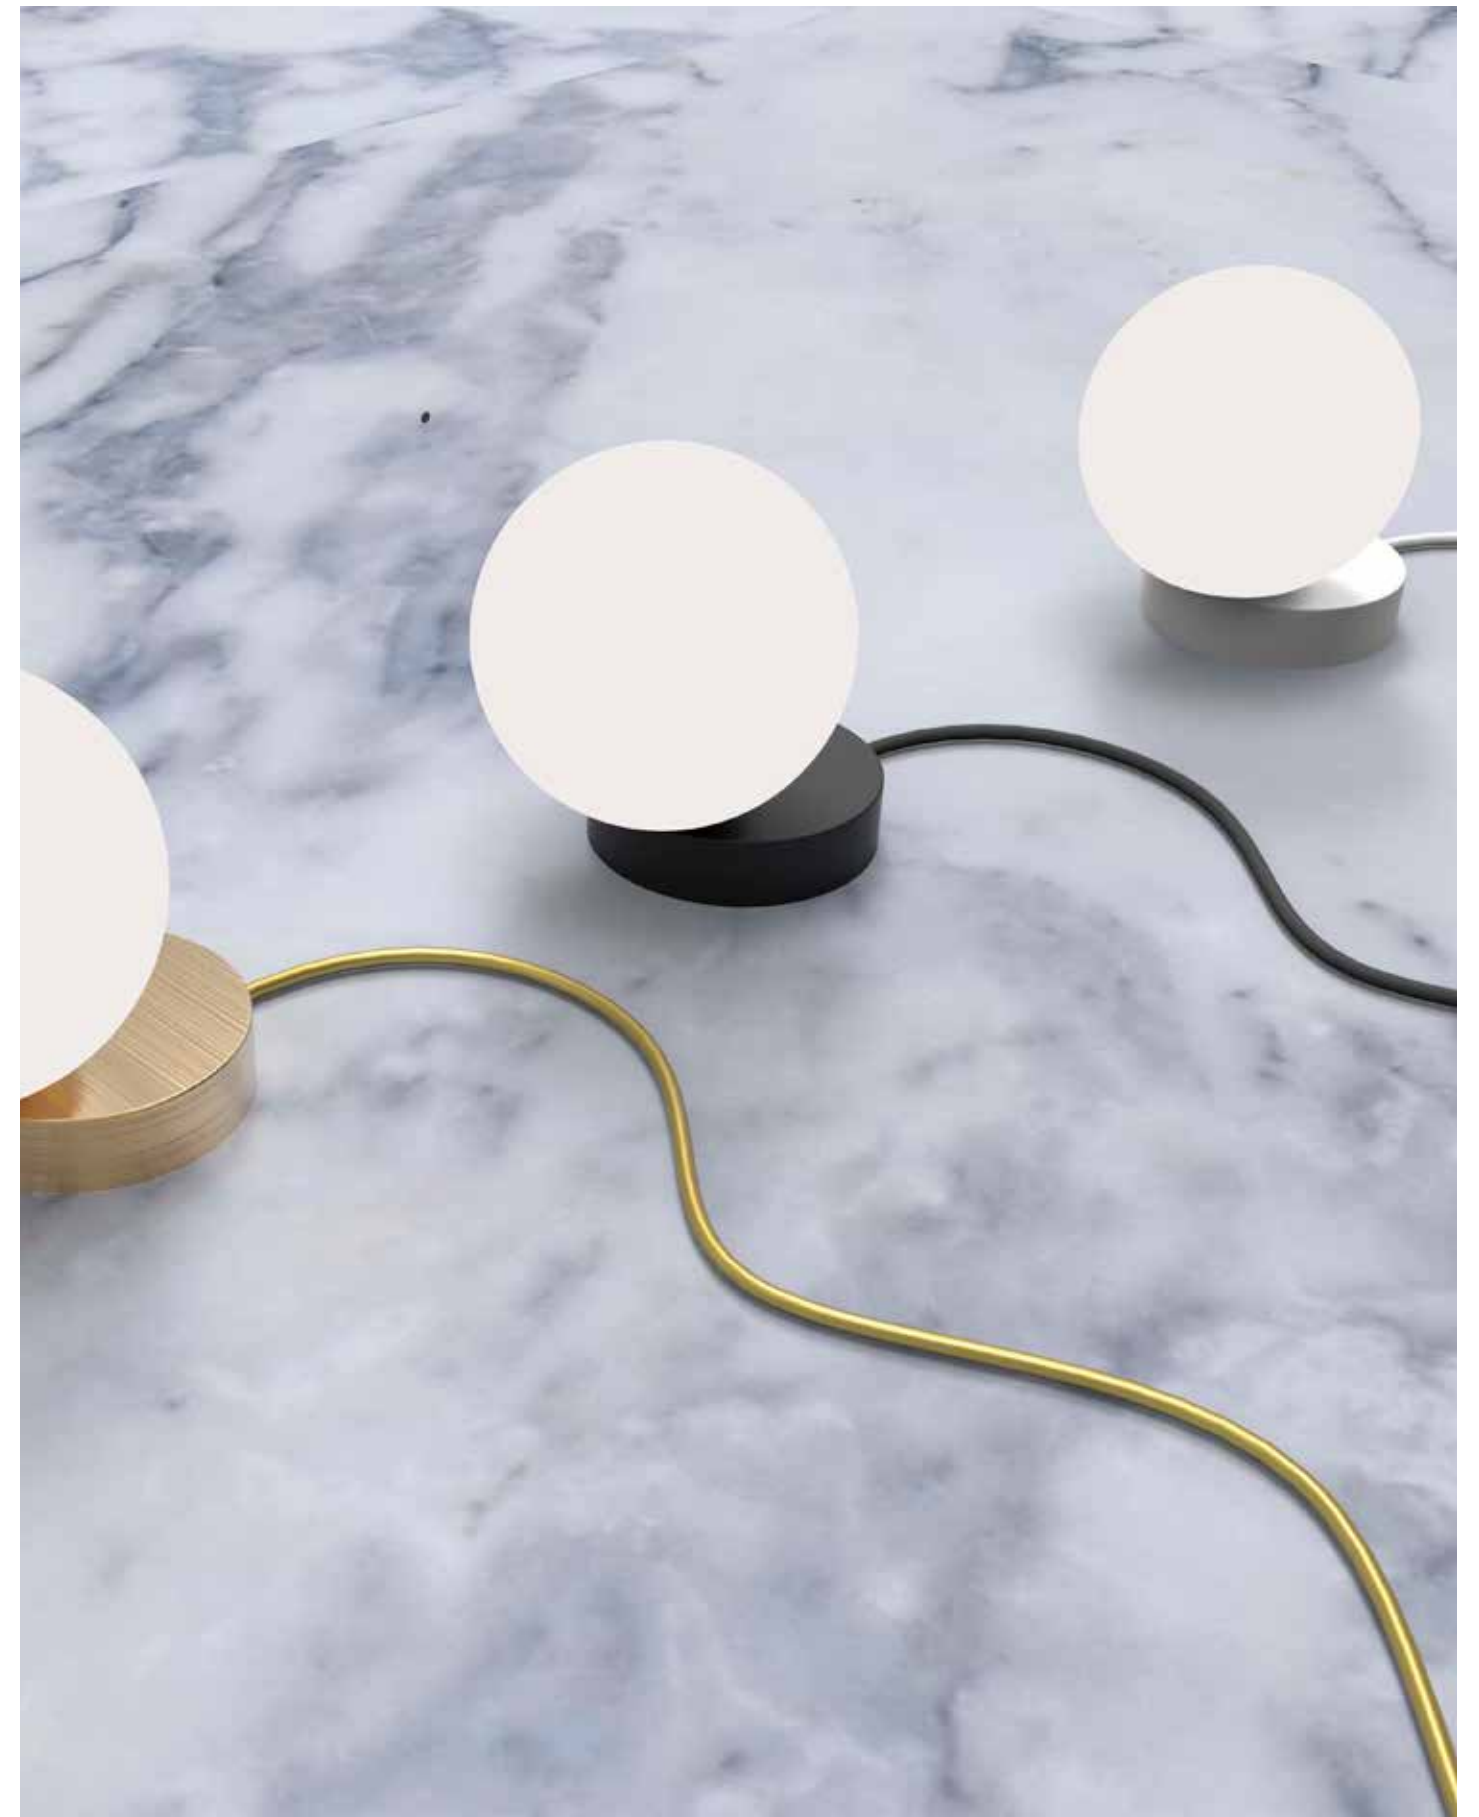

Metallo/Metal
Vetro/Glass
Finitura/Finish:
Bianco/White
Nero/Black
Oro satinato/Satin gold
Nichel lucido/Shiny nickel
Oro 24 kt/Gold 24 kt

LP:

Dimensioni/Measurements:
Ø 13,5 cm L 16 H 16 cm
sfera vetro/glass ball Ø 13,5 cm
1xE14 LED