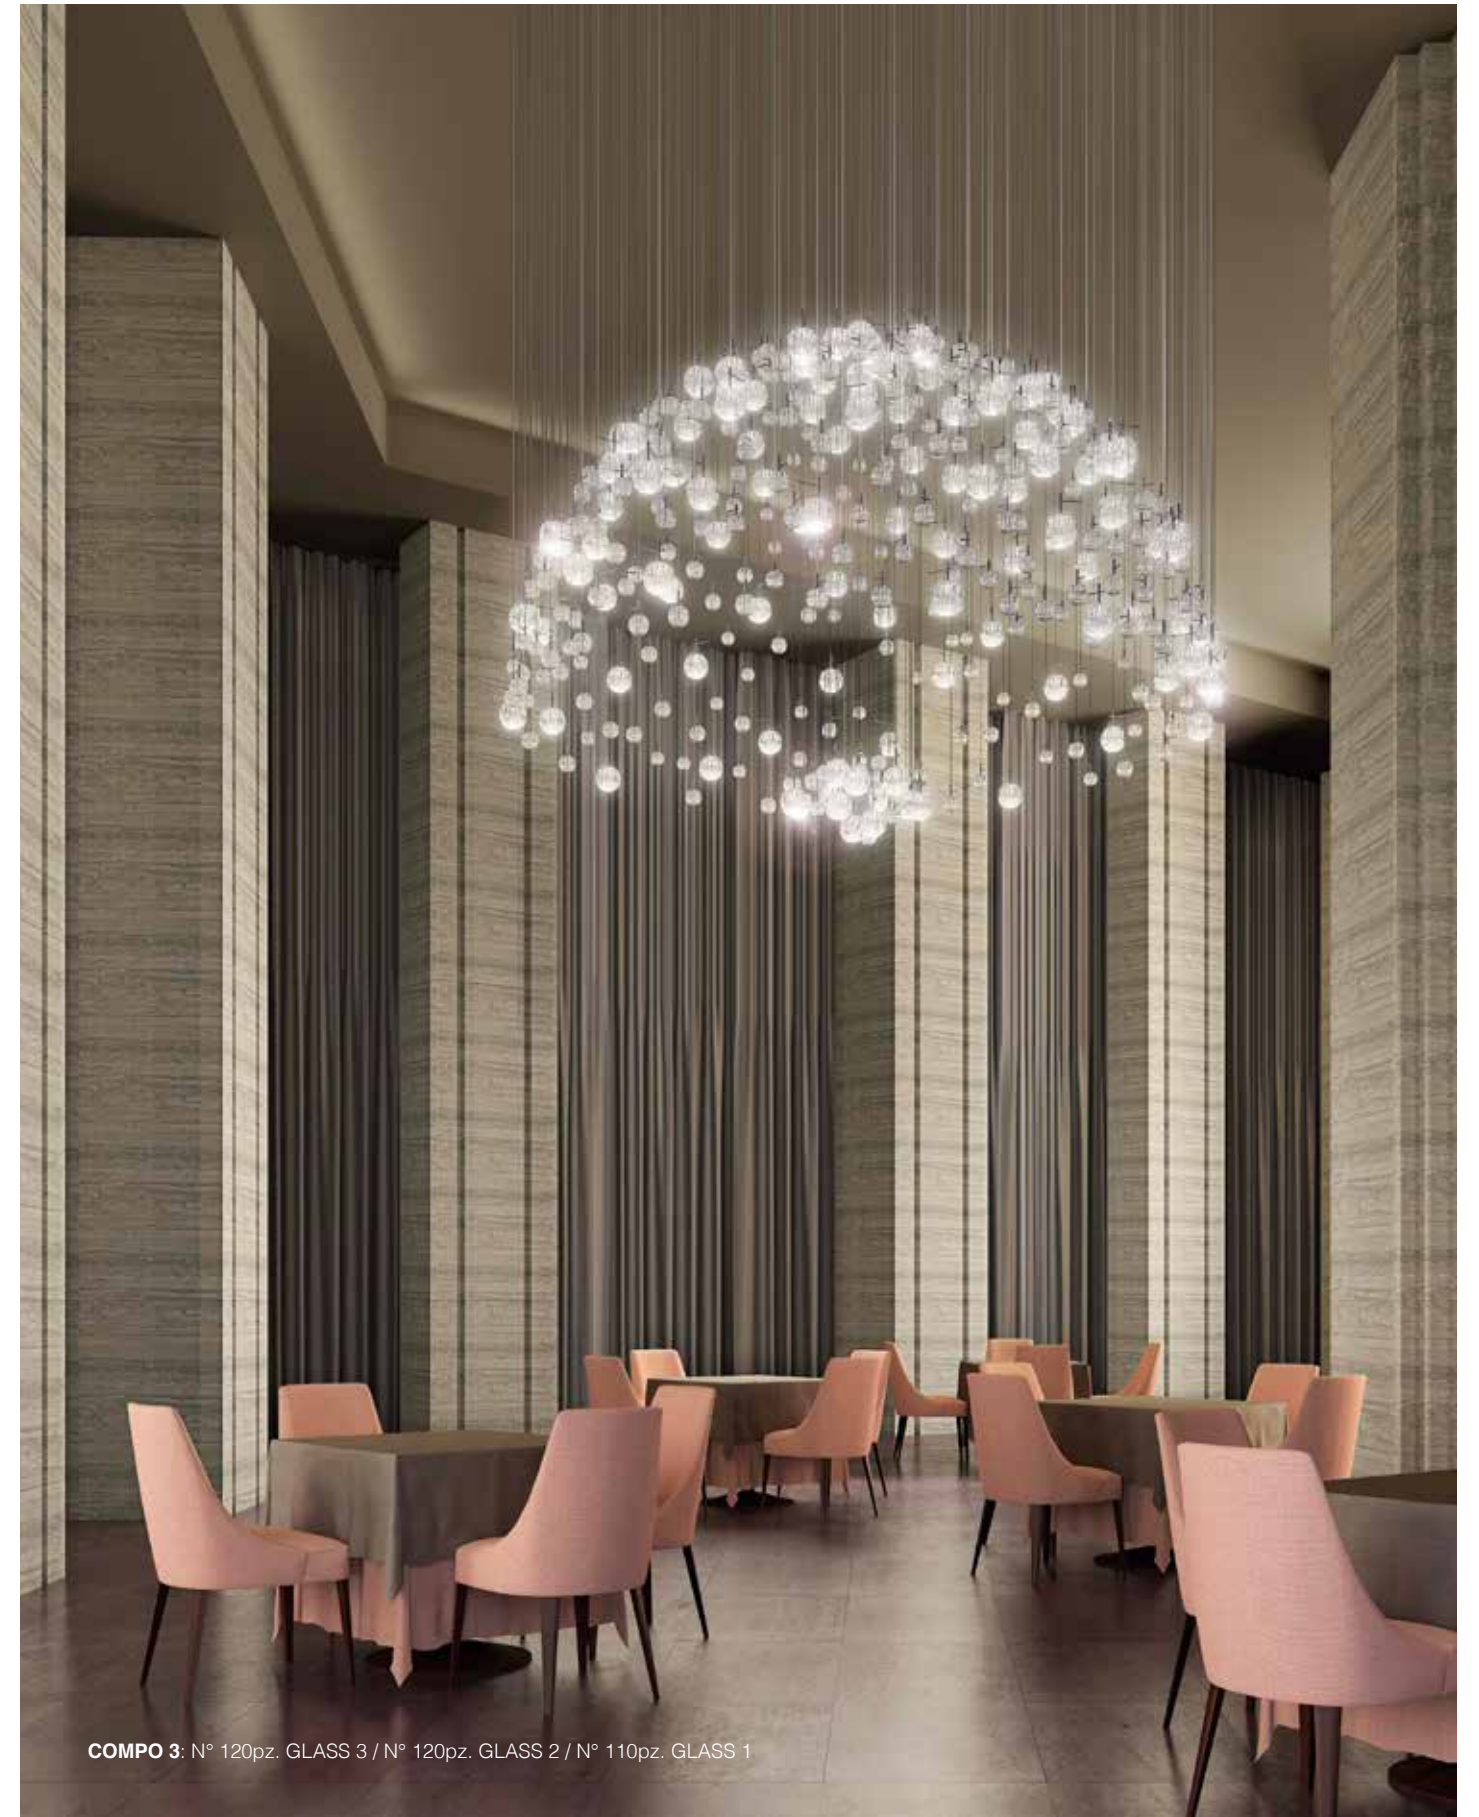

S3: Ø25 cm H tot. 150 cm - 1 x LED

MOULE NAKED GOLD

SOSPENSIONE
SUSPENSION

Finitura/Finish:
Oro lucido 24kr/Gold 24kr

Vetro rigato trasparente e oro/Ribbed glass transparent and gold

S3: Ø25 cm H tot. 150 cm - 1 x LED

COMPO 3: N° 120pz. GLASS 3 / N° 120pz. GLASS 2 / N° 110pz. GLASS 1

La purezza del vetro soffiato rigato, impreziosito da elementi minimal in metallo. Sfere di vetro diametro 12cm, 8cm e 6cm. La sfera di vetro piu' grande ospita all'interno lampada LED che illumina di riflesso le sfere piu piccole generando meravigliosi riflessi di luce.