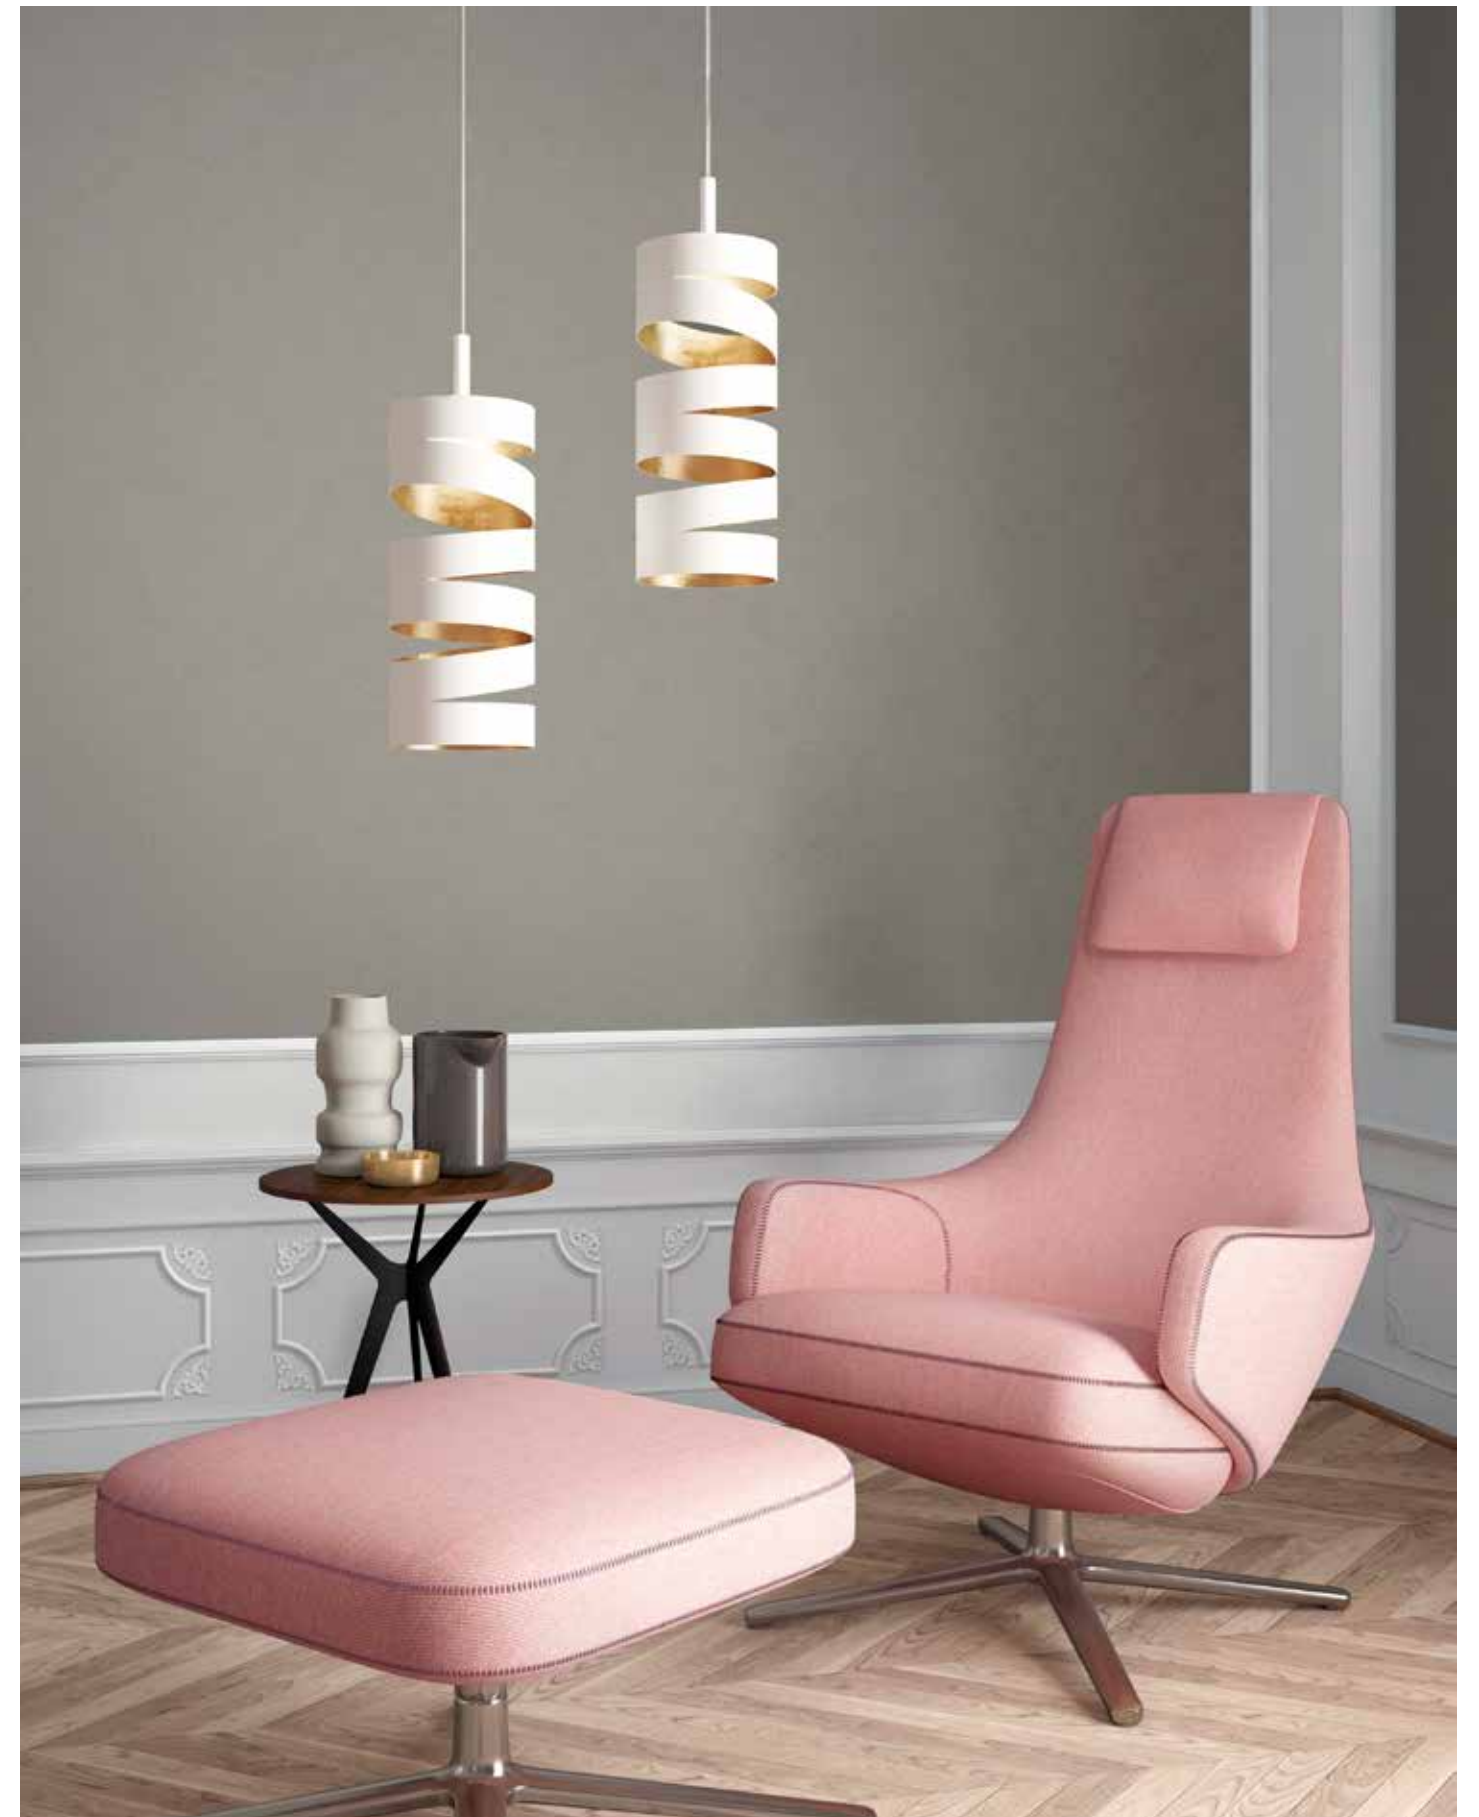

SLICE

SOSPENSIONE
SUSPENSION

Materiali/Materials:
Metallo/Metal
Finitura/Finish:
Bianco/White
Nero/Black
Foglia oro/Gold leaf
Foglia argento/Silver leaf
Foglia rame/Copper leaf
Bianco-foglia oro/White-gold leaf
Bianco-foglia argento/White-silver leaf
Nero-foglia oro/Black-gold leaf

S14:
Dimensioni/Measurements:
Ø 14 cm H 35 cm H tot. 150 cm
bulb: 1xG9 LED 9W