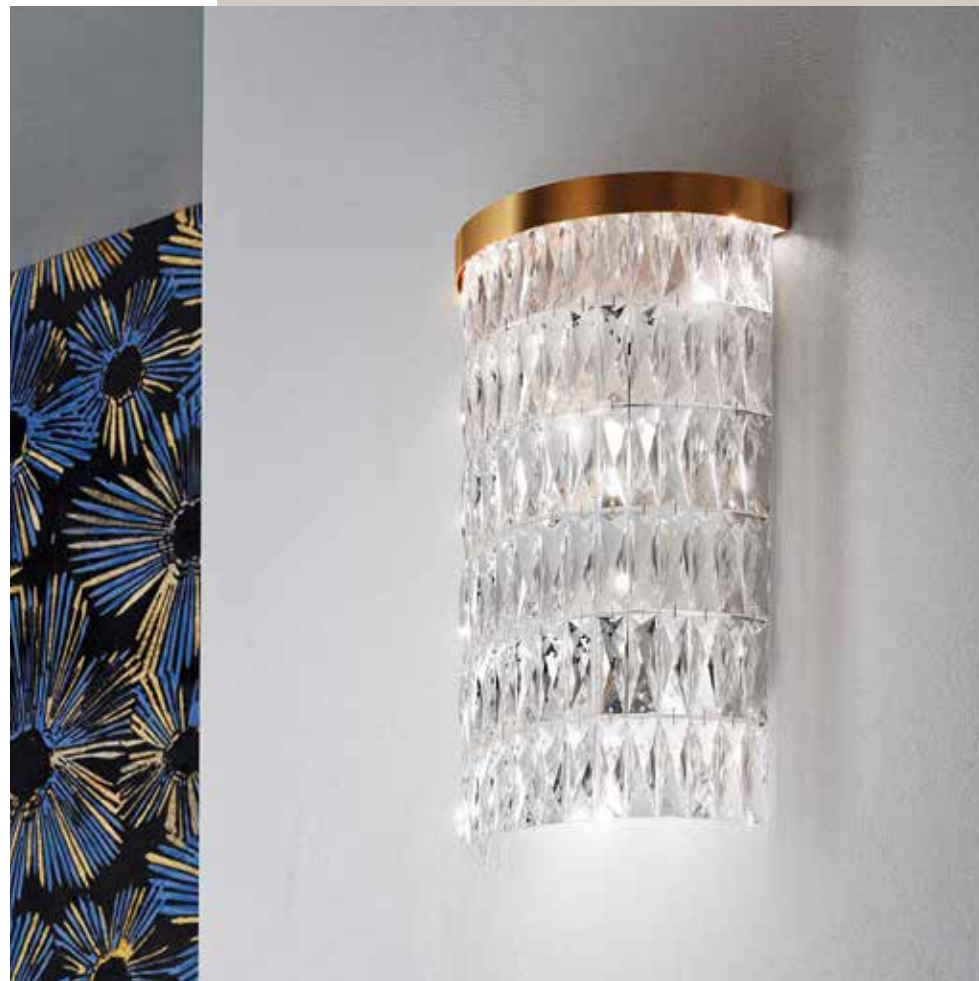

NIAGARA

PARETE
WALL

Finitura/Finish:
Oro 24kt/Gold 24kt
Nichel lucido/Shiny nickel
Nichel nero/Black nickel
Oro satinato/Satine gold
Alluminio/Aluminium
Champagne/Champagne
Foglia oro/Gold leaf
Foglia argento/Silver leaf
Bianco/White
Nero/Black
Bronzo/Bronze

Cristallo sfaccettato / Faced Crystal

Su richiesta dimensioni speciali / On request custom size
Dimmerabile / Dimmable

- **AP1:** 29 x 14 - H 17 cm - 2 x LED - 33W
- **AP2:** 29 x 14 - H 25 cm - 4 x LED - 33W
- **AP3:** 29 x 14 - H 48 cm - 6 x LED - 33W
- **AP4:** 30 x 14 - H 17 cm - 2 x LED - 33W
- **AP5:** 30 x 14 - H 25 cm - 3 x LED - 33W
- **AP6:** 30 x 14 - H 48 cm - 6 x LED - 33W