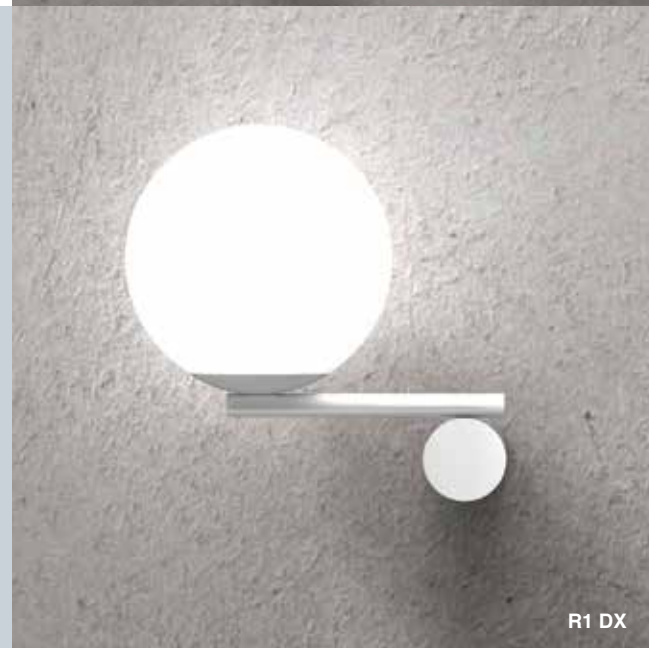

LUNA

PARETE
WALL

Materiali/Materials:
Metallo/Metal
Vetro/Glass
Finitura/Finish:
Bianco/White
Nero/Black
Oro satinato/Satin gold

R1 SX/DX:
Dimensioni/Measurements:
L 20 P 15 cm H 19 cm
sfera vetro/glass ball Ø 13,5 cm
1xE14 LED

R1 SX

R1 DX