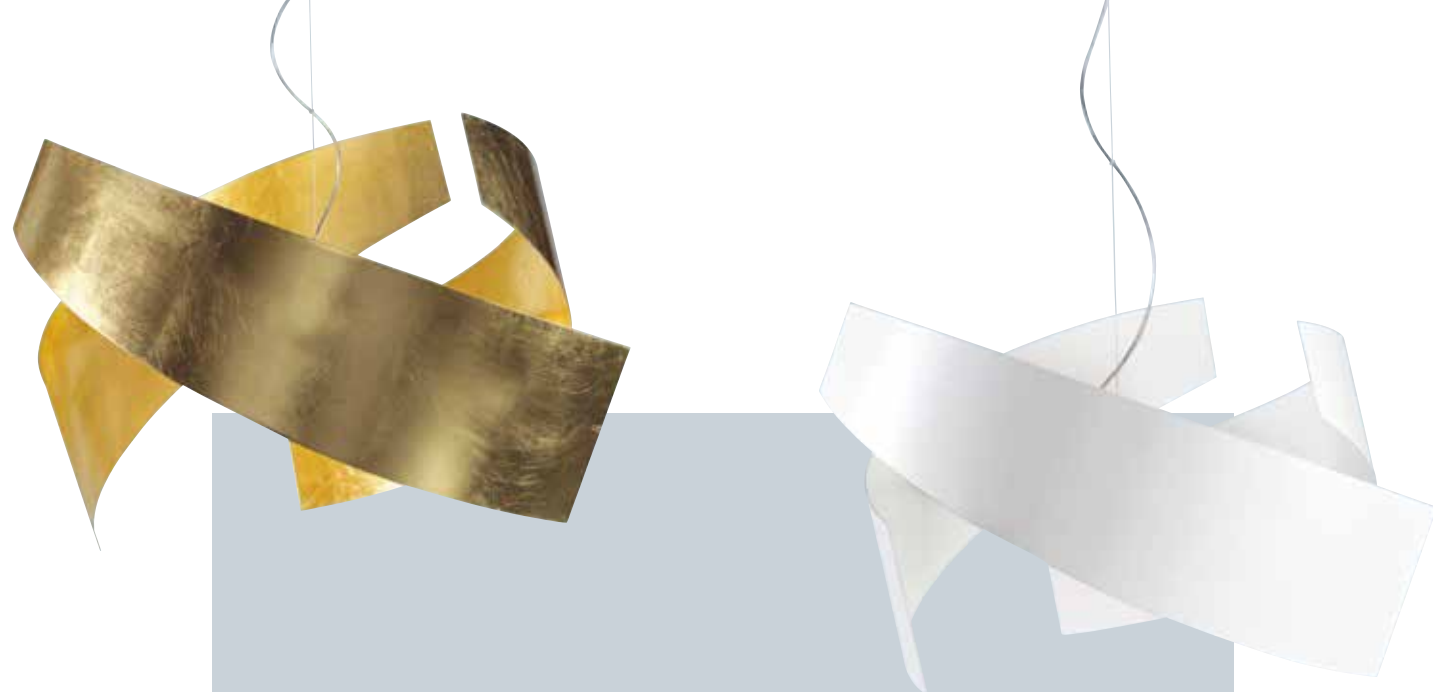

ELLA

SOSPENSIONE
SUSPENSION

Materiali/Materials:
Metallo/Metal
Finitura/Finish:
Bianco/White
Nero/Black
Foglia oro/Gold leaf
Foglia argento/Silver leaf
Bianco-oro vernice/White-gold paint
Nero-oro vernice/Black-gold paint

S65:
Dimensioni/Measurements:
Ø 65 cm H 40 cm tot. H 150 cm
3xE27 LED