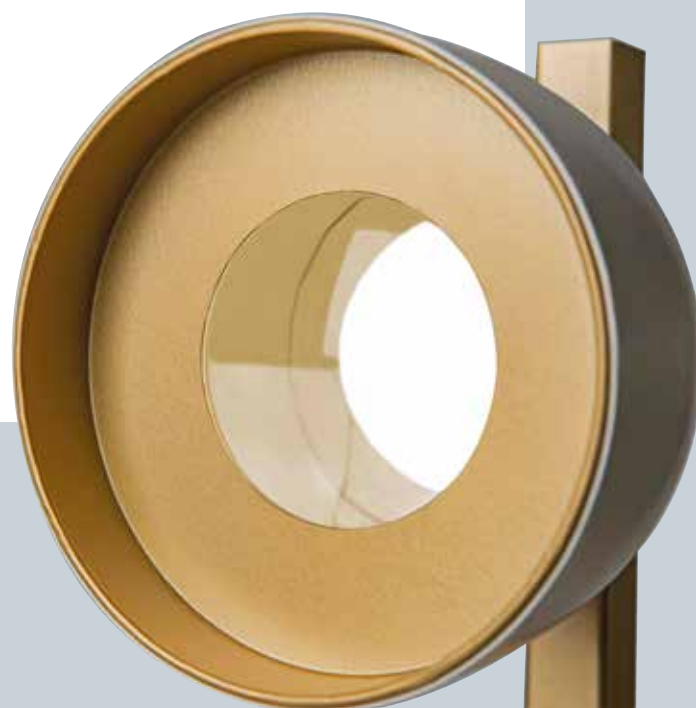

DOME ^{360°}

SOSPENSIONE / ORIENTABILE
SUSPENSION / ORIENTABLE

Materiali/Materials:
Acciaio/Steel
Finitura/Finish:
Bianco/white
Nero/Black

S1:
Dimensioni/Measurements:
Ø12 cm H 95 cm
8W 220V LED - 790 lm
con lente ottica/with optical lens