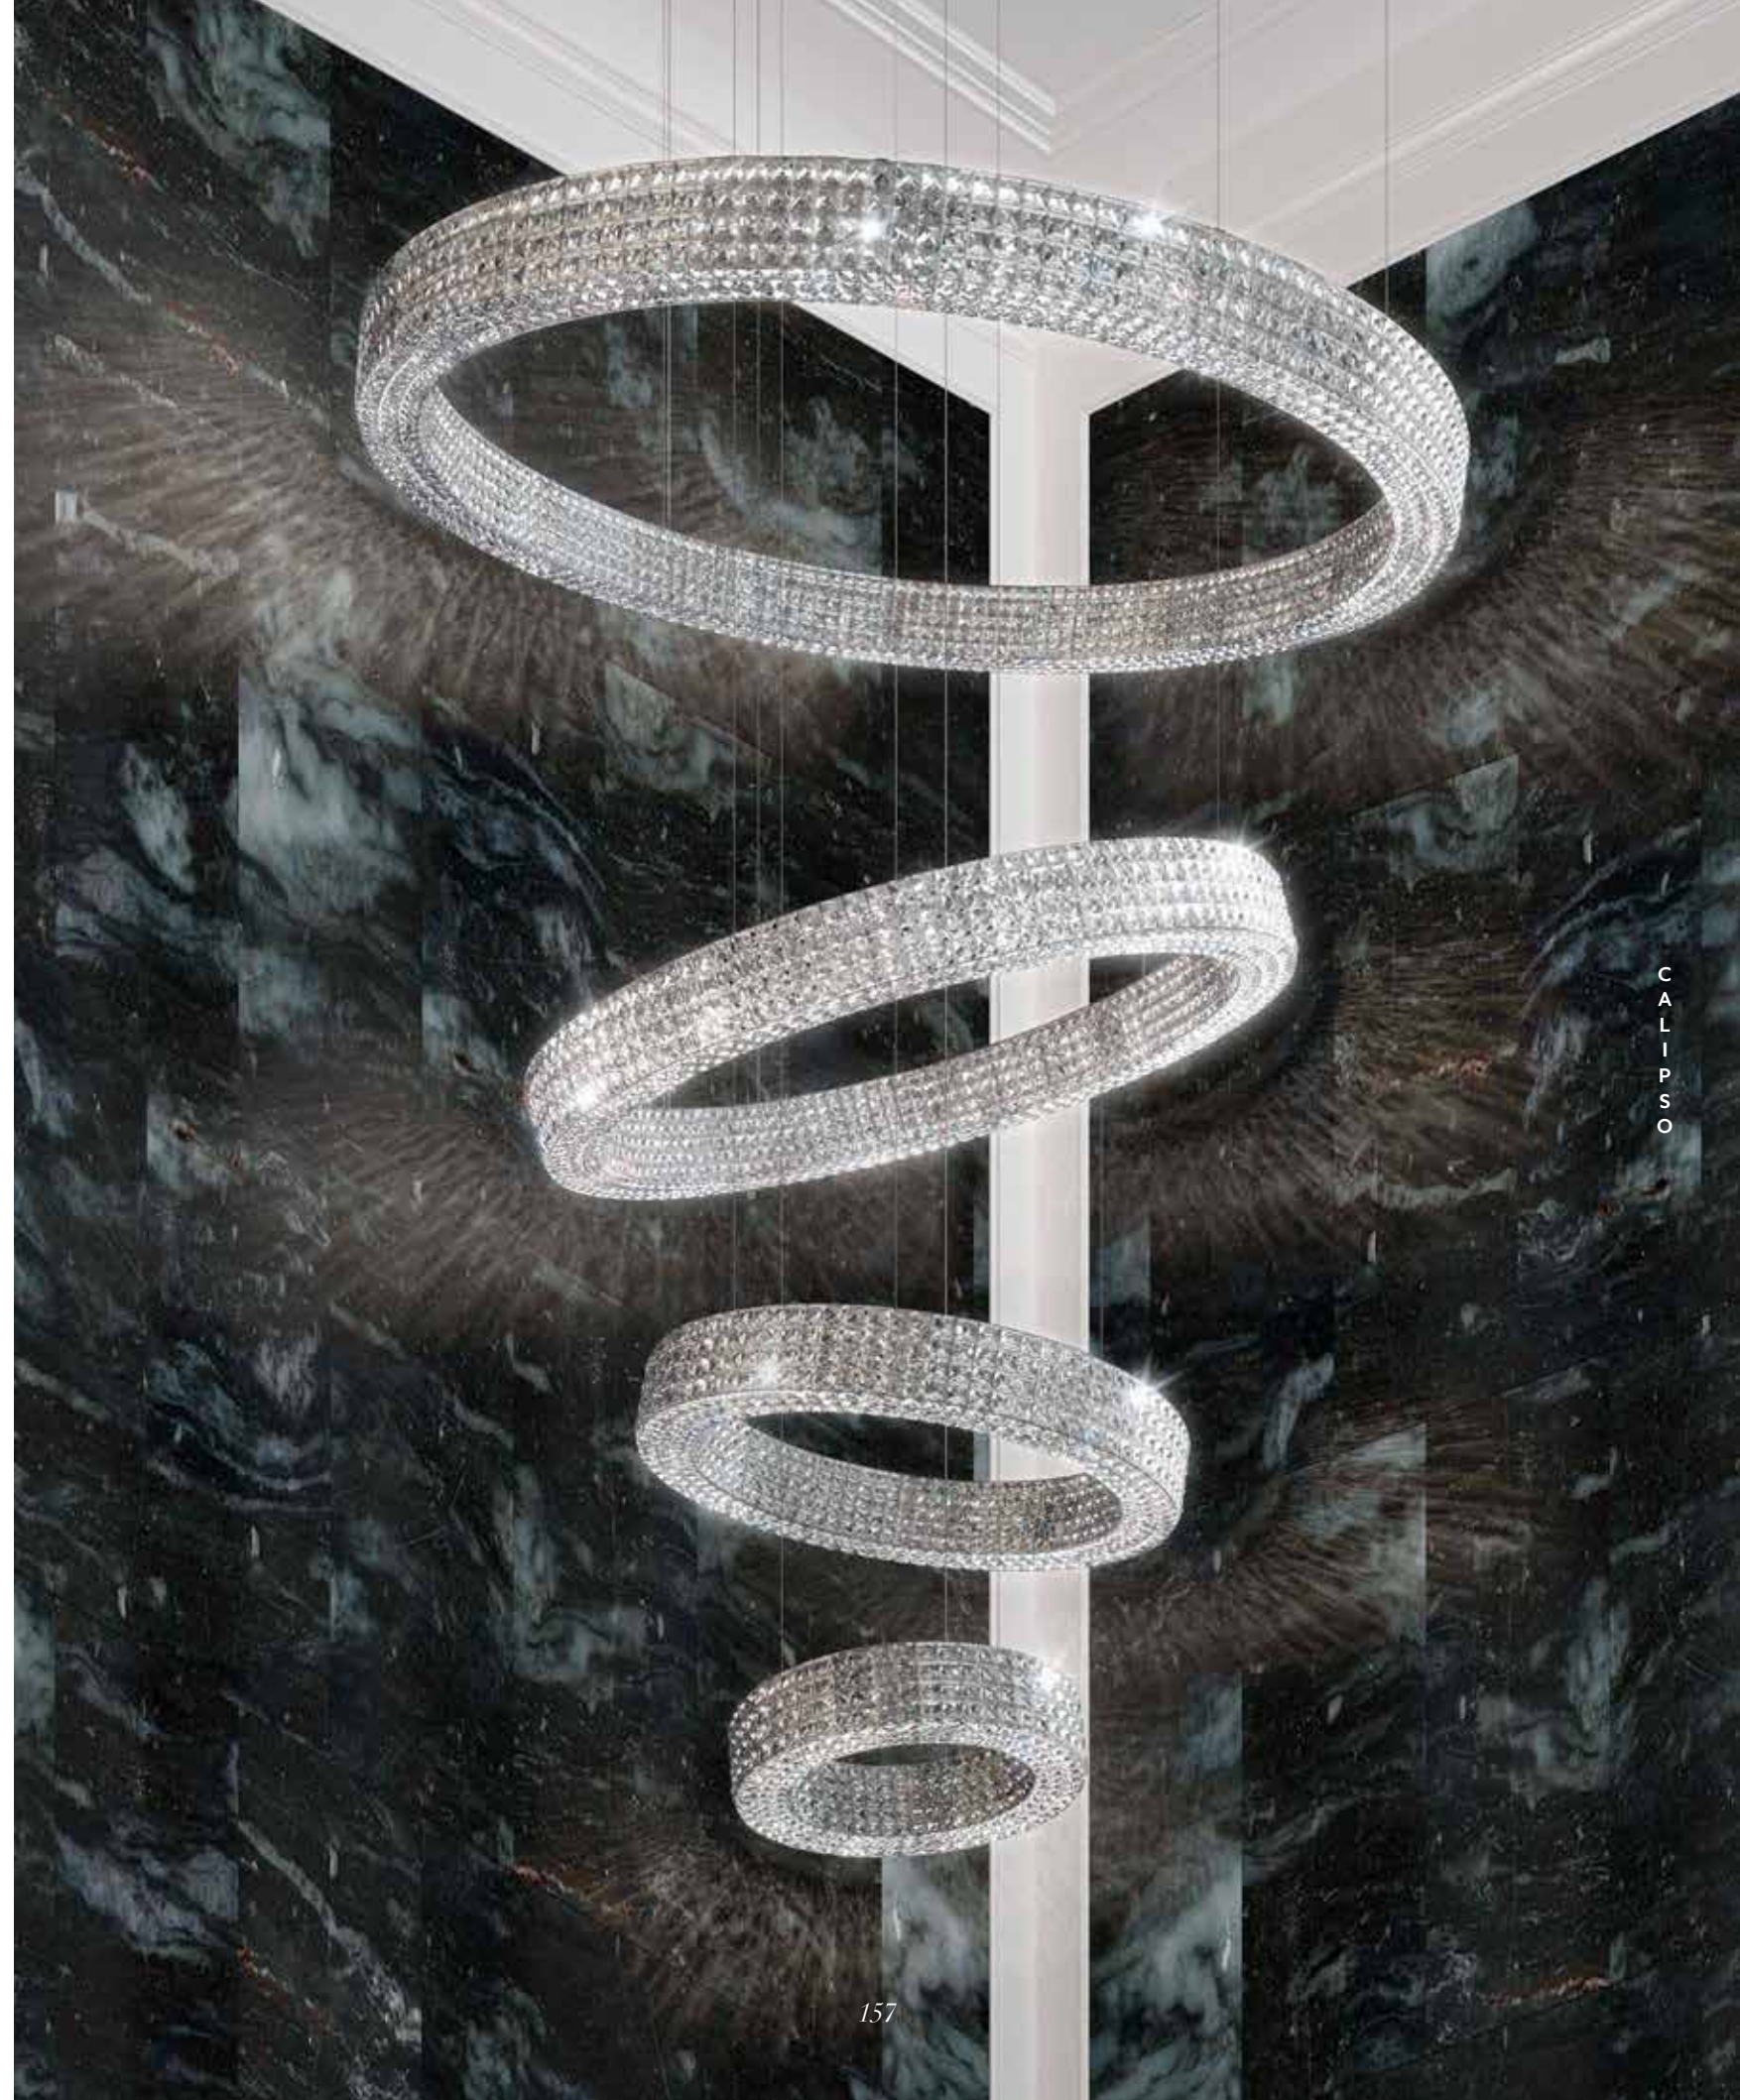

CALIPSO

Design: Marchetti Lab

SOSPENSIONE
SUSPENSION