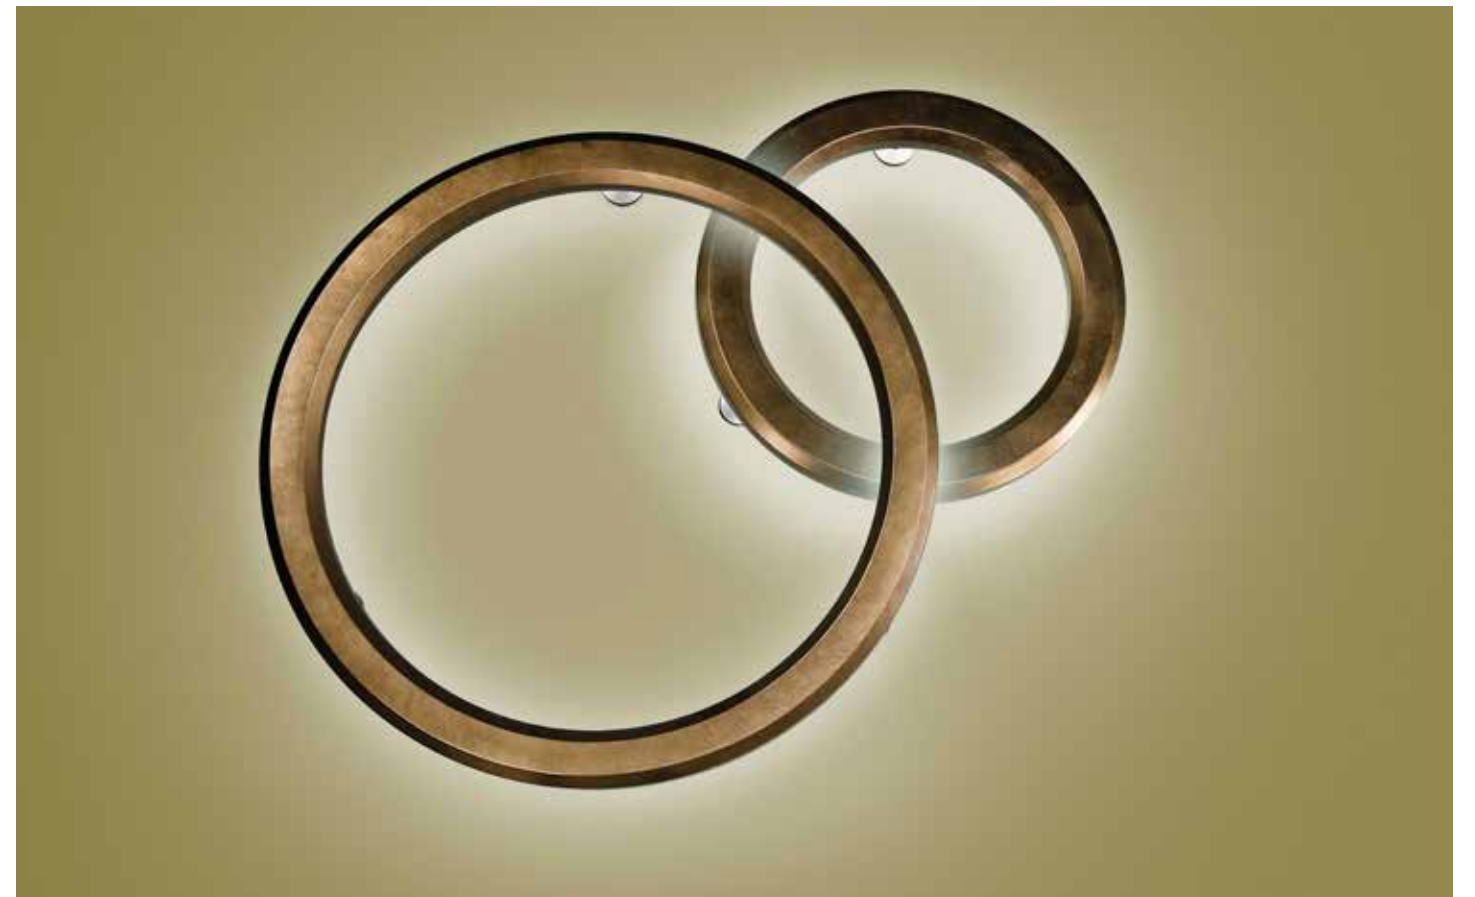

AP-PL Ø60 DW:
Dimensioni/Measurements:
Ø60 cm H 6,5 cm - H tot. 200 cm
47W 24V LED - 3.890 lm

AP-PL Ø90 DW:
Dimensioni/Measurements:
Ø90 cm H 6,5 cm - H tot. 200 cm
75W 24V LED - 5.900 lm

AP-PL Ø120 DW:
Dimensioni/Measurements:
Ø120 cm H 6,5 cm - H tot. 200 cm
101W 24V LED - 7.880 lm