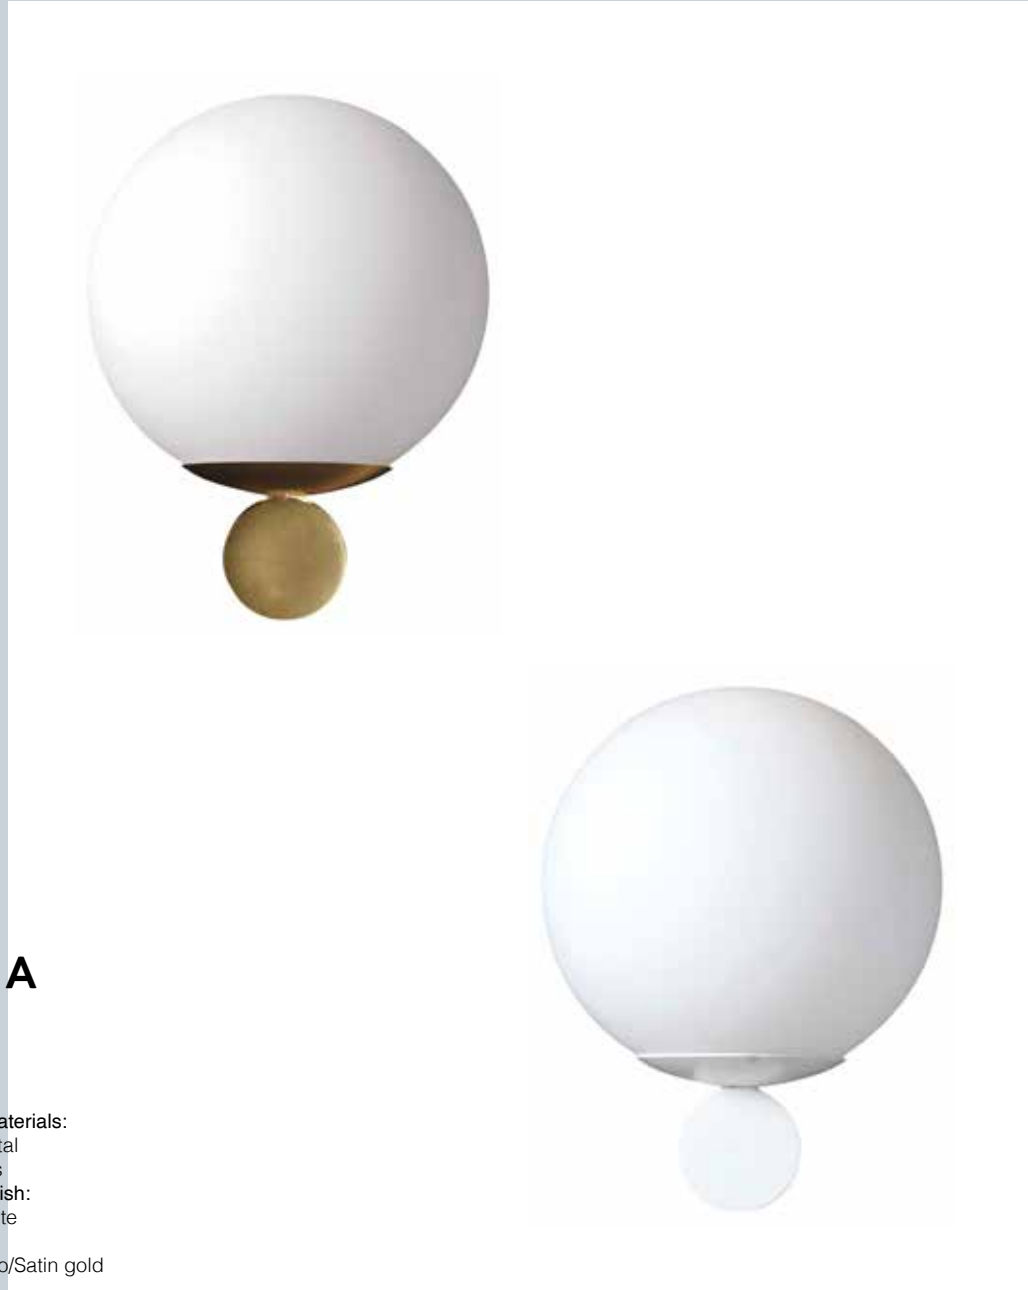

Q:
Dimensioni/Measurements:
55x55 cm H.55 cm
sfera vetro/glass ball Ø 13,5 cm
4xE14 x LED

MARCHETTI

I
N
T
R
I
G
O

LUNA

Design: Roberto Giacomucci

PARETE
WALL

LUNA

PARETE
WALL

Materiali/Materials:
Metallo/Metal
Vetro/Glass
Finitura/Finish:
Bianco/White
Nero/Black
Oro satinato/Satin gold

AP:
Dimensioni/Measurements:
Ø 13,5 P 15 cm H 17 cm
sfera vetro/glass ball Ø 13,5 cm
1xE14 LED