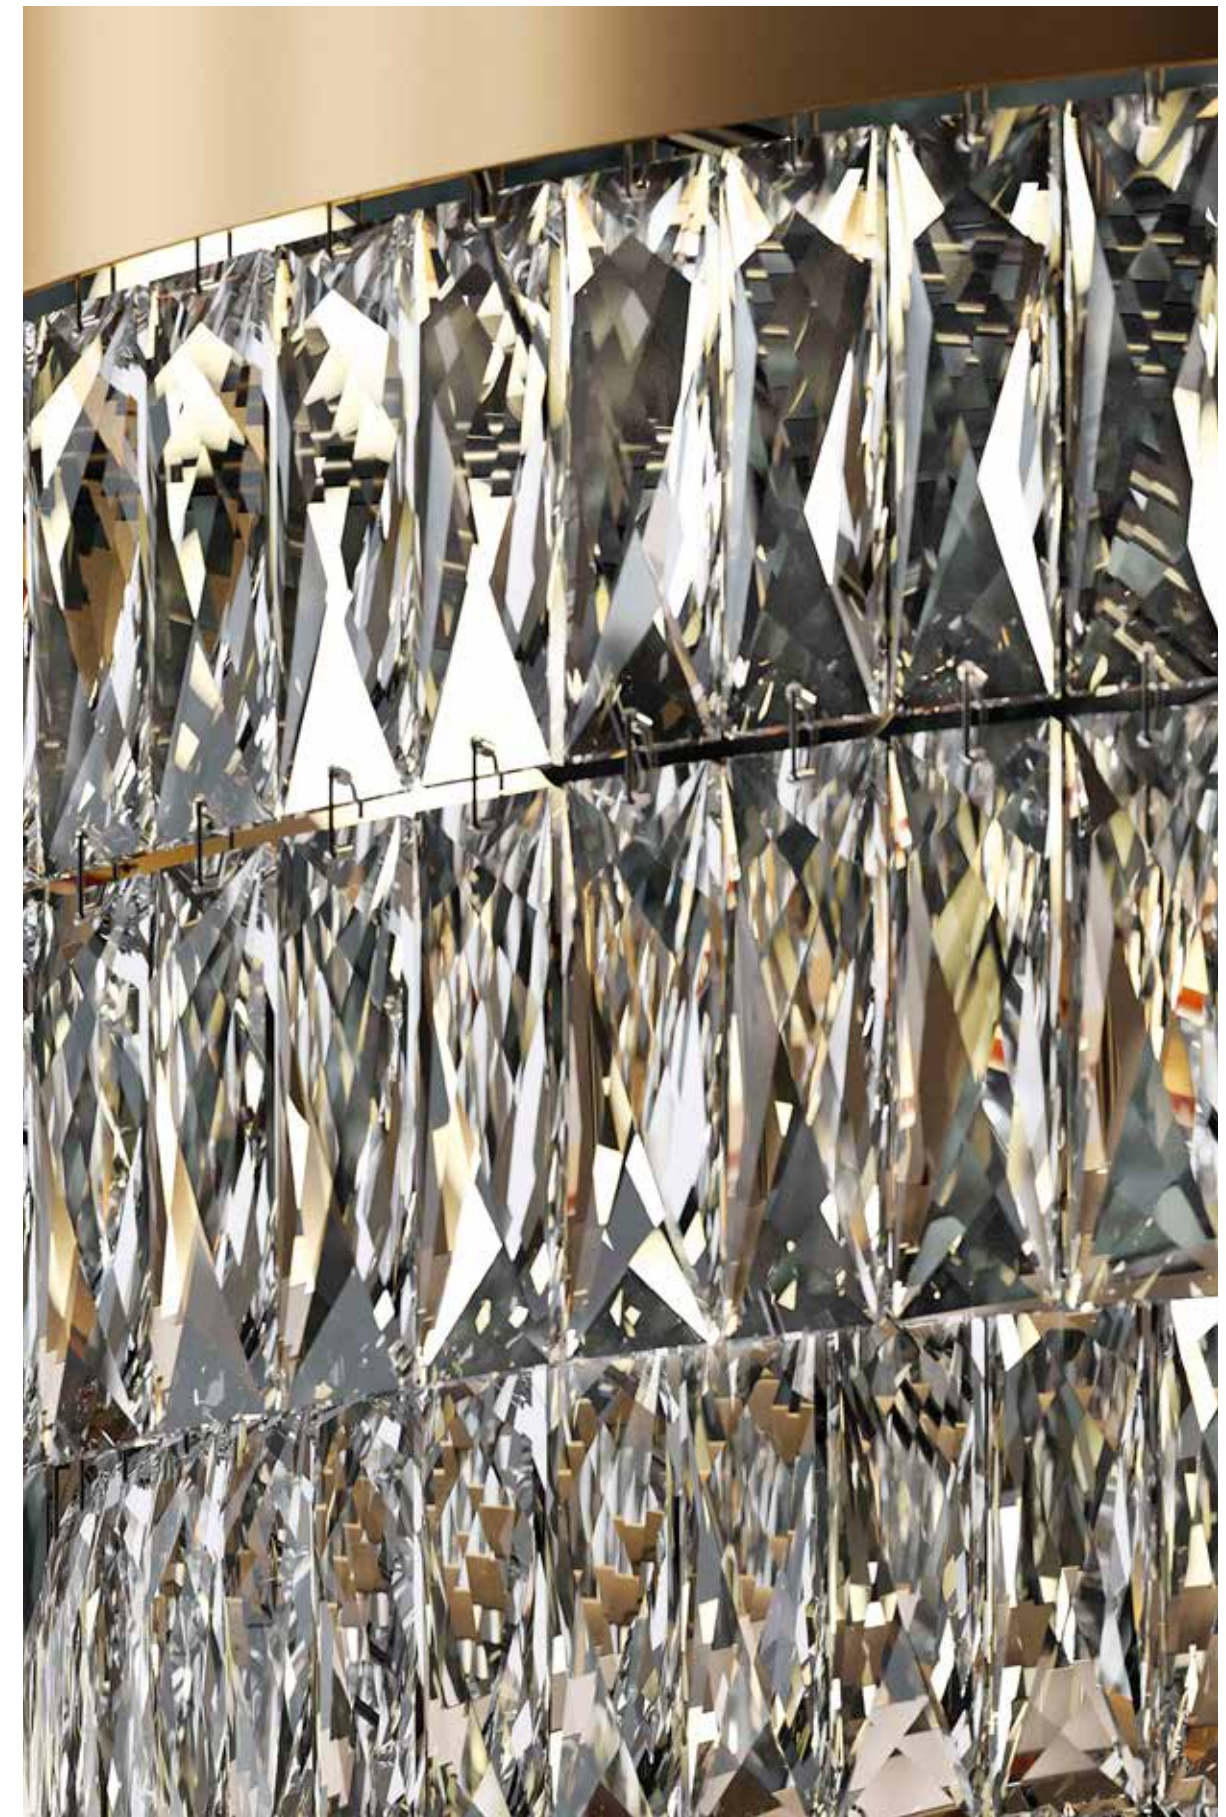

NIAGARA

PARETE
WALL

Finitura/Finish:
Oro 24kt/Gold 24kt
Nichel lucido/Shiny nickel
Nichel nero/Black nickel
Oro satinato/Satine gold
Alluminio/Aluminium
Champagne/Champagne
Foglia oro/Gold leaf
Foglia argento/Silver leaf
Bianco/White
Nero/Black
Bronzo/Bronze

Cristallo sfaccettato / Faced Crystal

Su richiesta dimensioni speciali / On request custom size
Dimmerabile / Dimmable

- **AP1:** 29 x 14 - H 17 cm - 2 x LED - 33W
- **AP2:** 29 x 14 - H 25 cm - 4 x LED - 33W
- **AP3:** 29 x 14 - H 48 cm - 6 x LED - 33W
- **AP4:** 30 x 14 - H 17 cm - 2 x LED - 33W
- **AP5:** 30 x 14 - H 25 cm - 3 x LED - 33W
- **AP6:** 30 x 14 - H 48 cm - 6 x LED - 33W