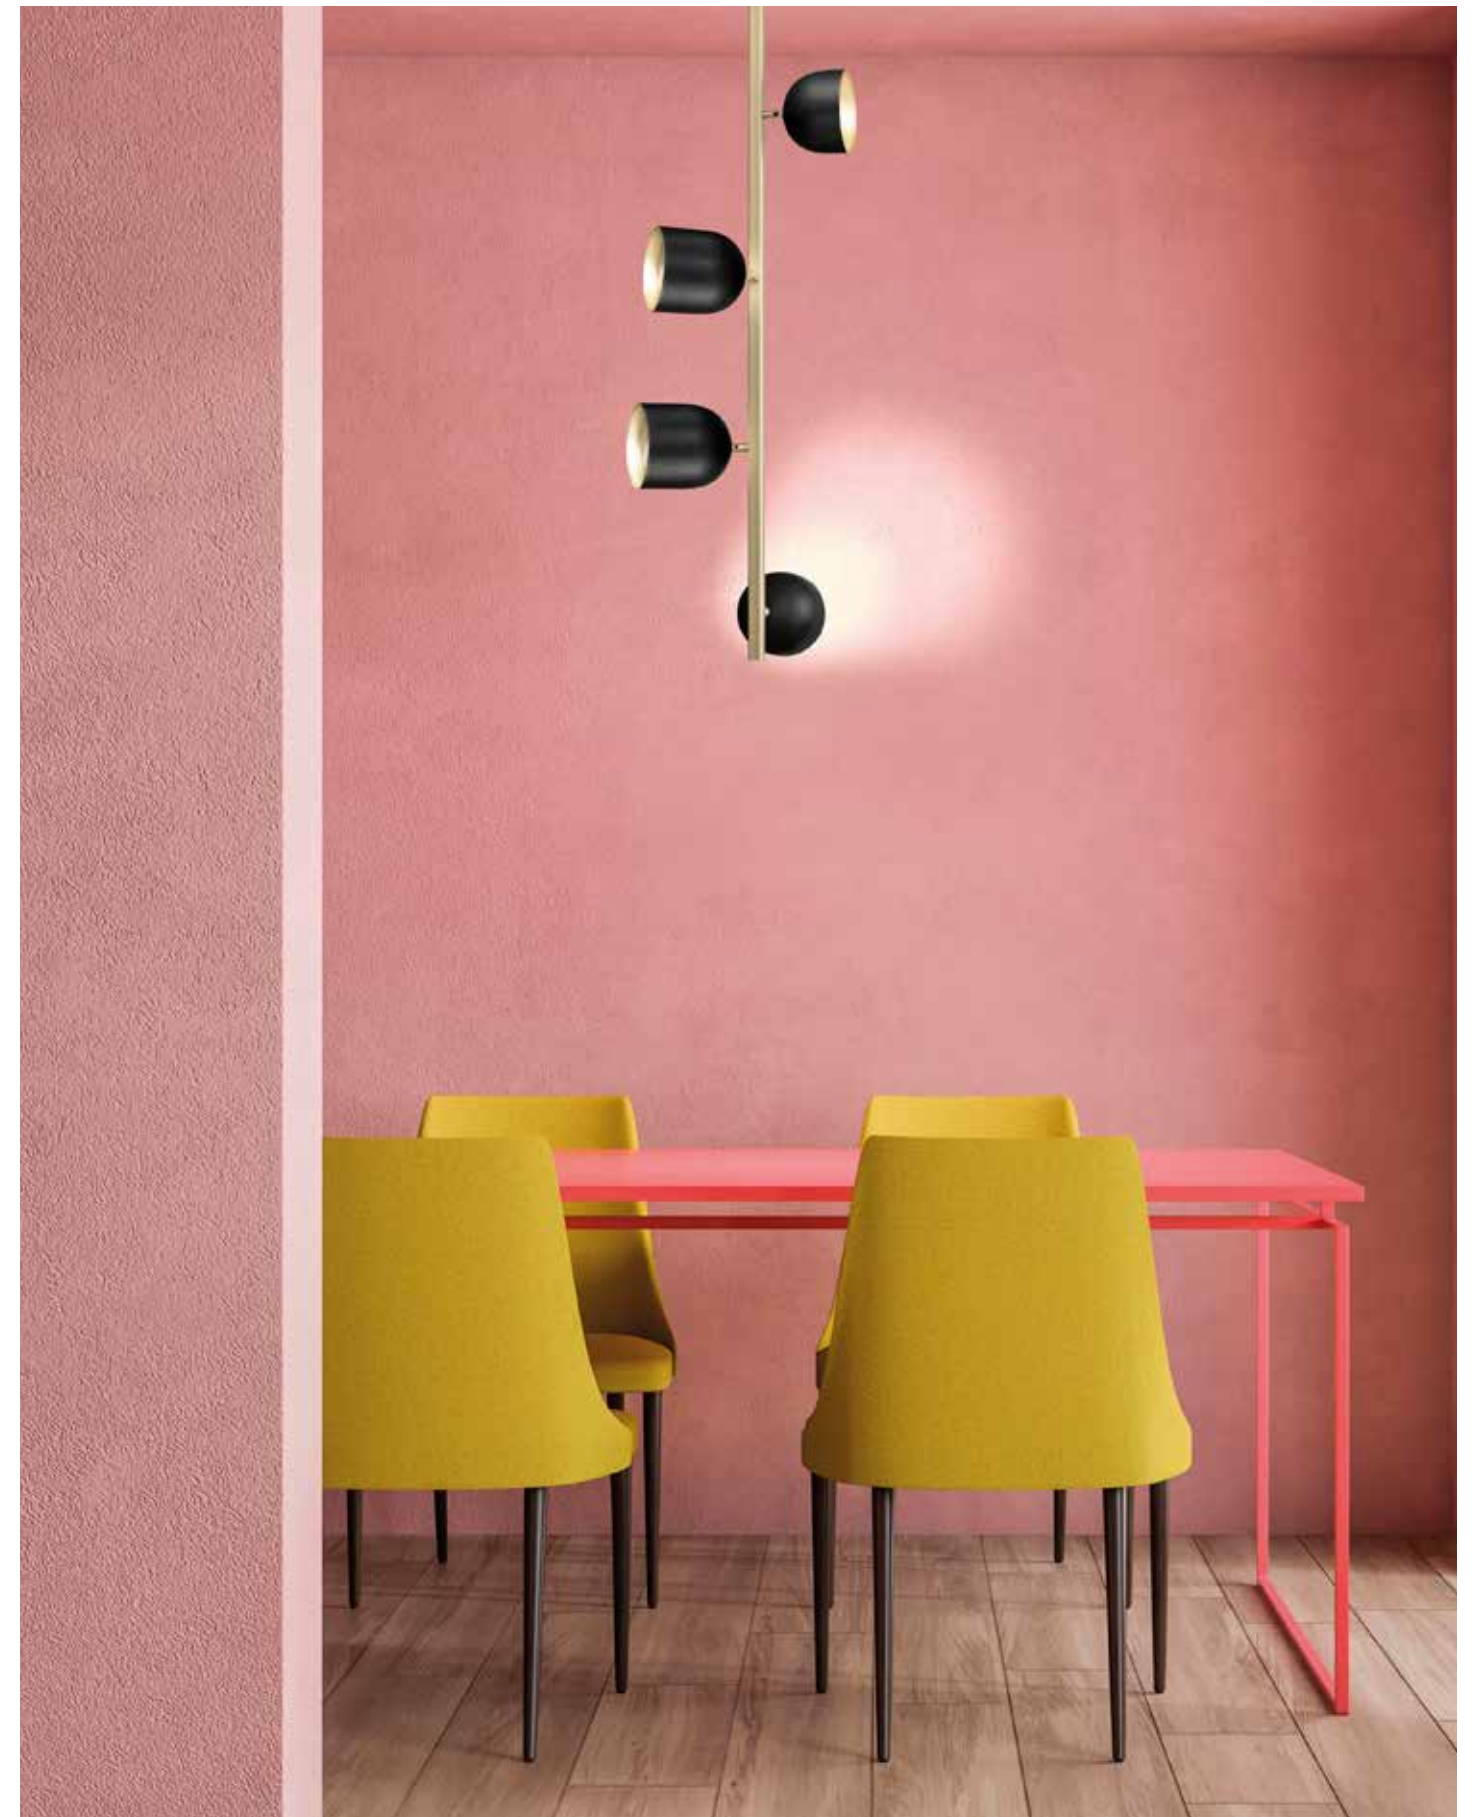

DOME

SOFFITTO / ORIENTABILE
CEILING / ORIENTABLE

Materiali/Materials:

Acciaio/Steel
Finitura/Finish:
Bianco/white
Nero/Black

PL70:

Dimensioni/Measurements:
Ø33 cm H 73 cm
32W 220V LED - 3.160 lm
con lente ottica/with optical lens

PL100:

Dimensioni/Measurements:
Ø33 cm H 103 cm
32W 220V LED - 3.160 lm
con lente ottica/with optical lens