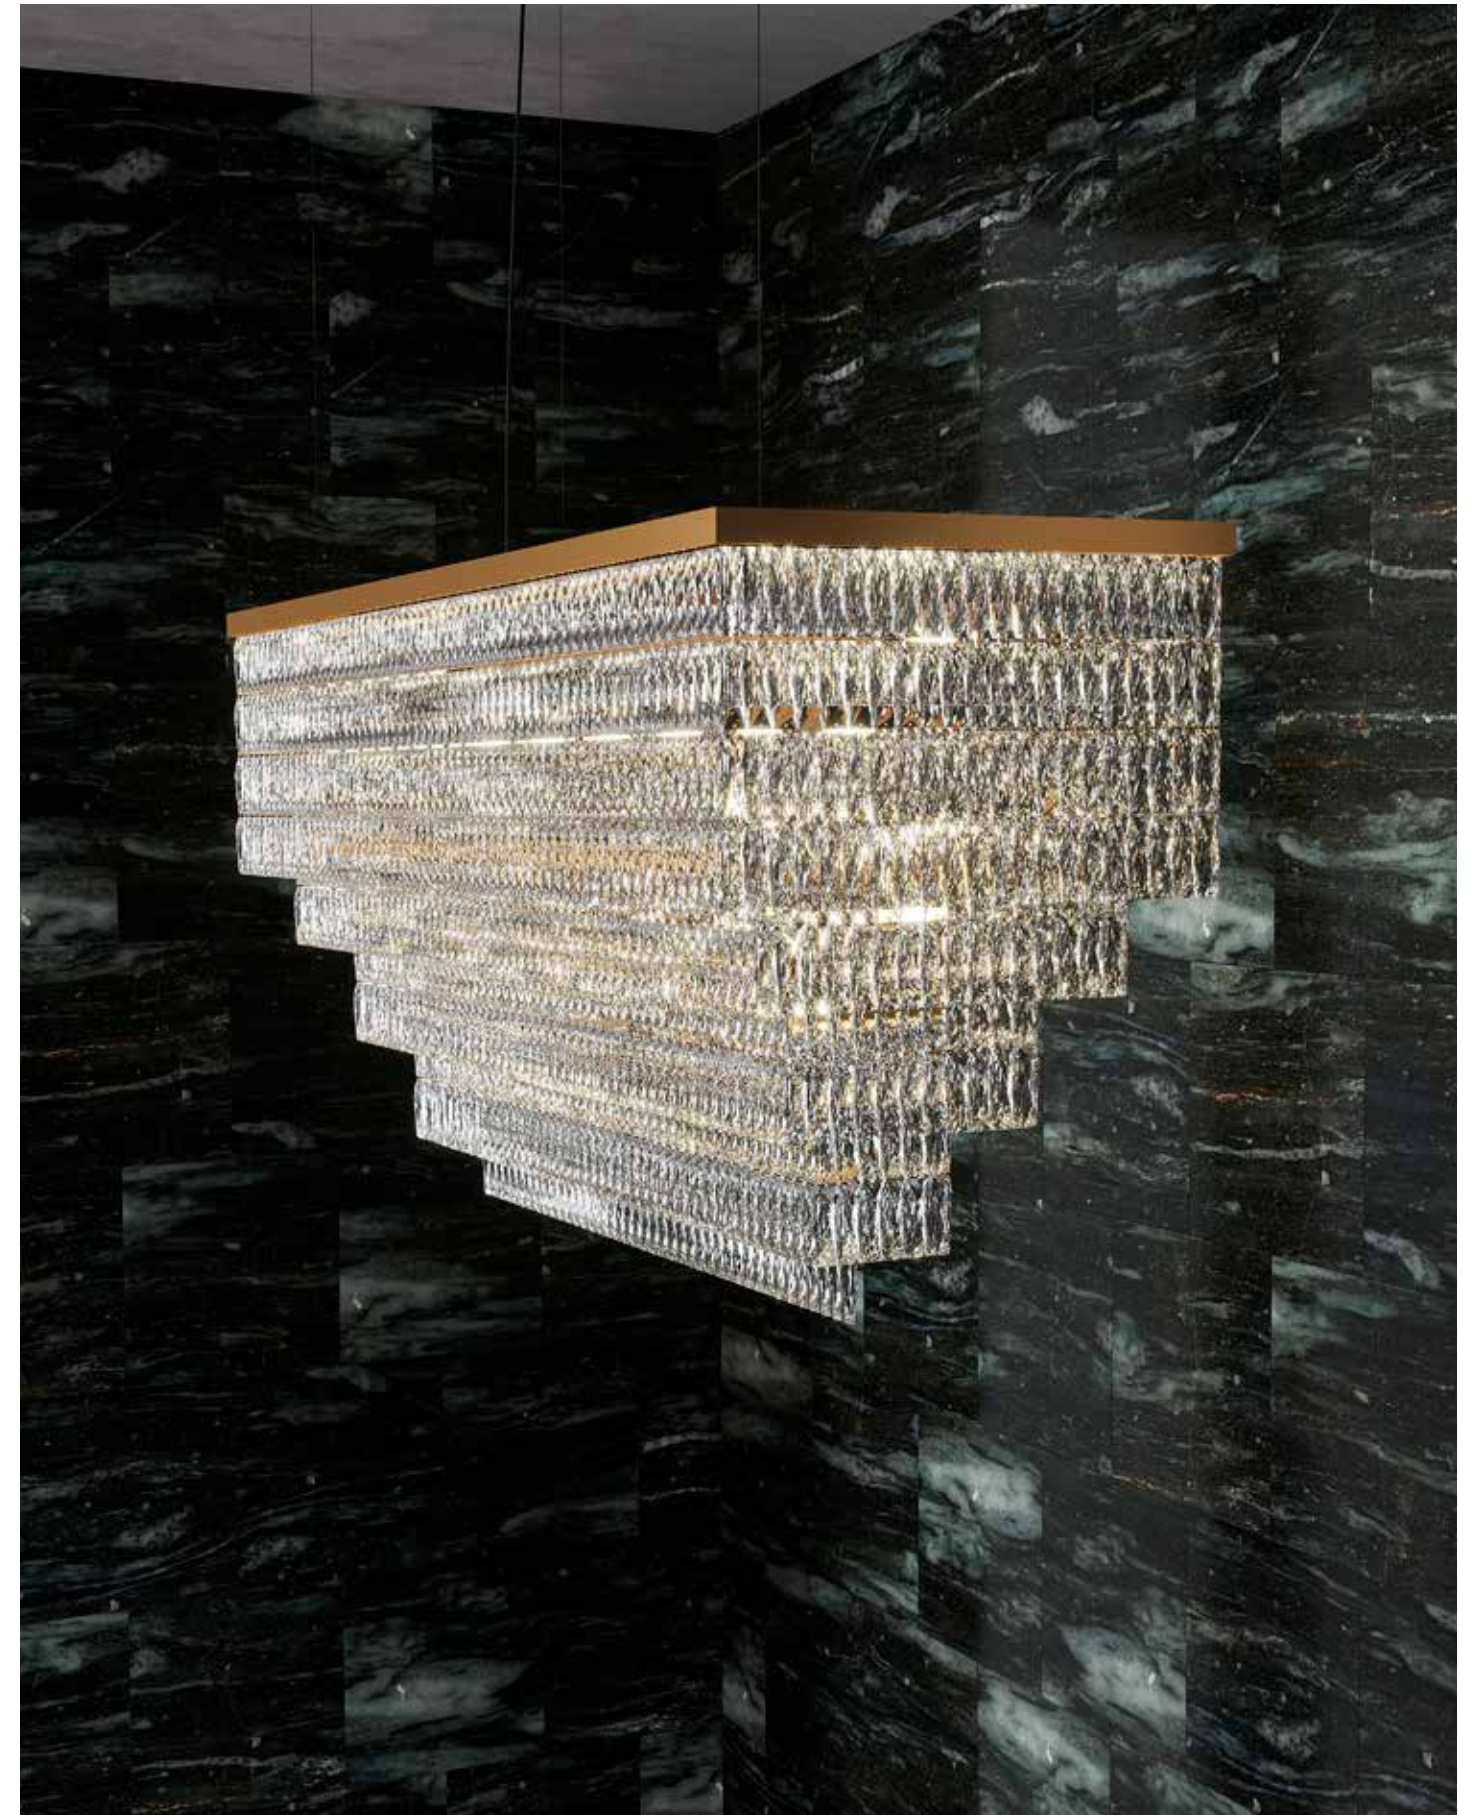

NIAGARA

SOSPENSIONE
SUSPENSION

Finitura/Finish:

Oro 24kt/Gold 24kt
Nichel lucido/Shiny nickel
Nichel nero/Black nickel
Oro satinato/Satine gold
Alluminio/Aluminium
Champagne/Champagne
Foglia oro/Gold leaf
Foglia argento/Silver leaf
Bianco/White
Nero/Black
Bronzo/Bronze

Cristallo sfaccettato / Faced Crystal

Una collezione di acqua cristallina. Niagara rievoca un vortice di acqua cristallina e nelle sue eleganti linee si veste di cristallo di boemia dalle forme semplici e raffinatissimo nella lavorazione, con molteplici sfaccettature che ne esaltano l'effetto arcobaleno. Niagara con le preziose finiture del metallo e la rapsodia del cristallo di boemia è la sintesi perfetta di trasparenza e ricercatezza.

A crystalline water collection. Niagara reveals a vortex of crystalline water and in its elegant lines it dresses of crystal of bohemia from simple forms and very refined in processing, with multiple facets that enhance the rainbow effect. Niagara with the precious metal finishes and the rhapsody of the bohemian crystal is the perfect synthesis of transparencies and refinement.

S60: Ø 60 cm H 38 cm - 9xE27
S100: Ø 100 cm H 57 cm - 12xE27
S140: Ø 140 cm H 77 cm - 18xE27
S100x50: 100x50 cm H 57 cm - 12xE27
S150x50: 150x50 cm H 77 cm - 16xE27
S200x50: 200x50 cm H 100 cm - 18xE27