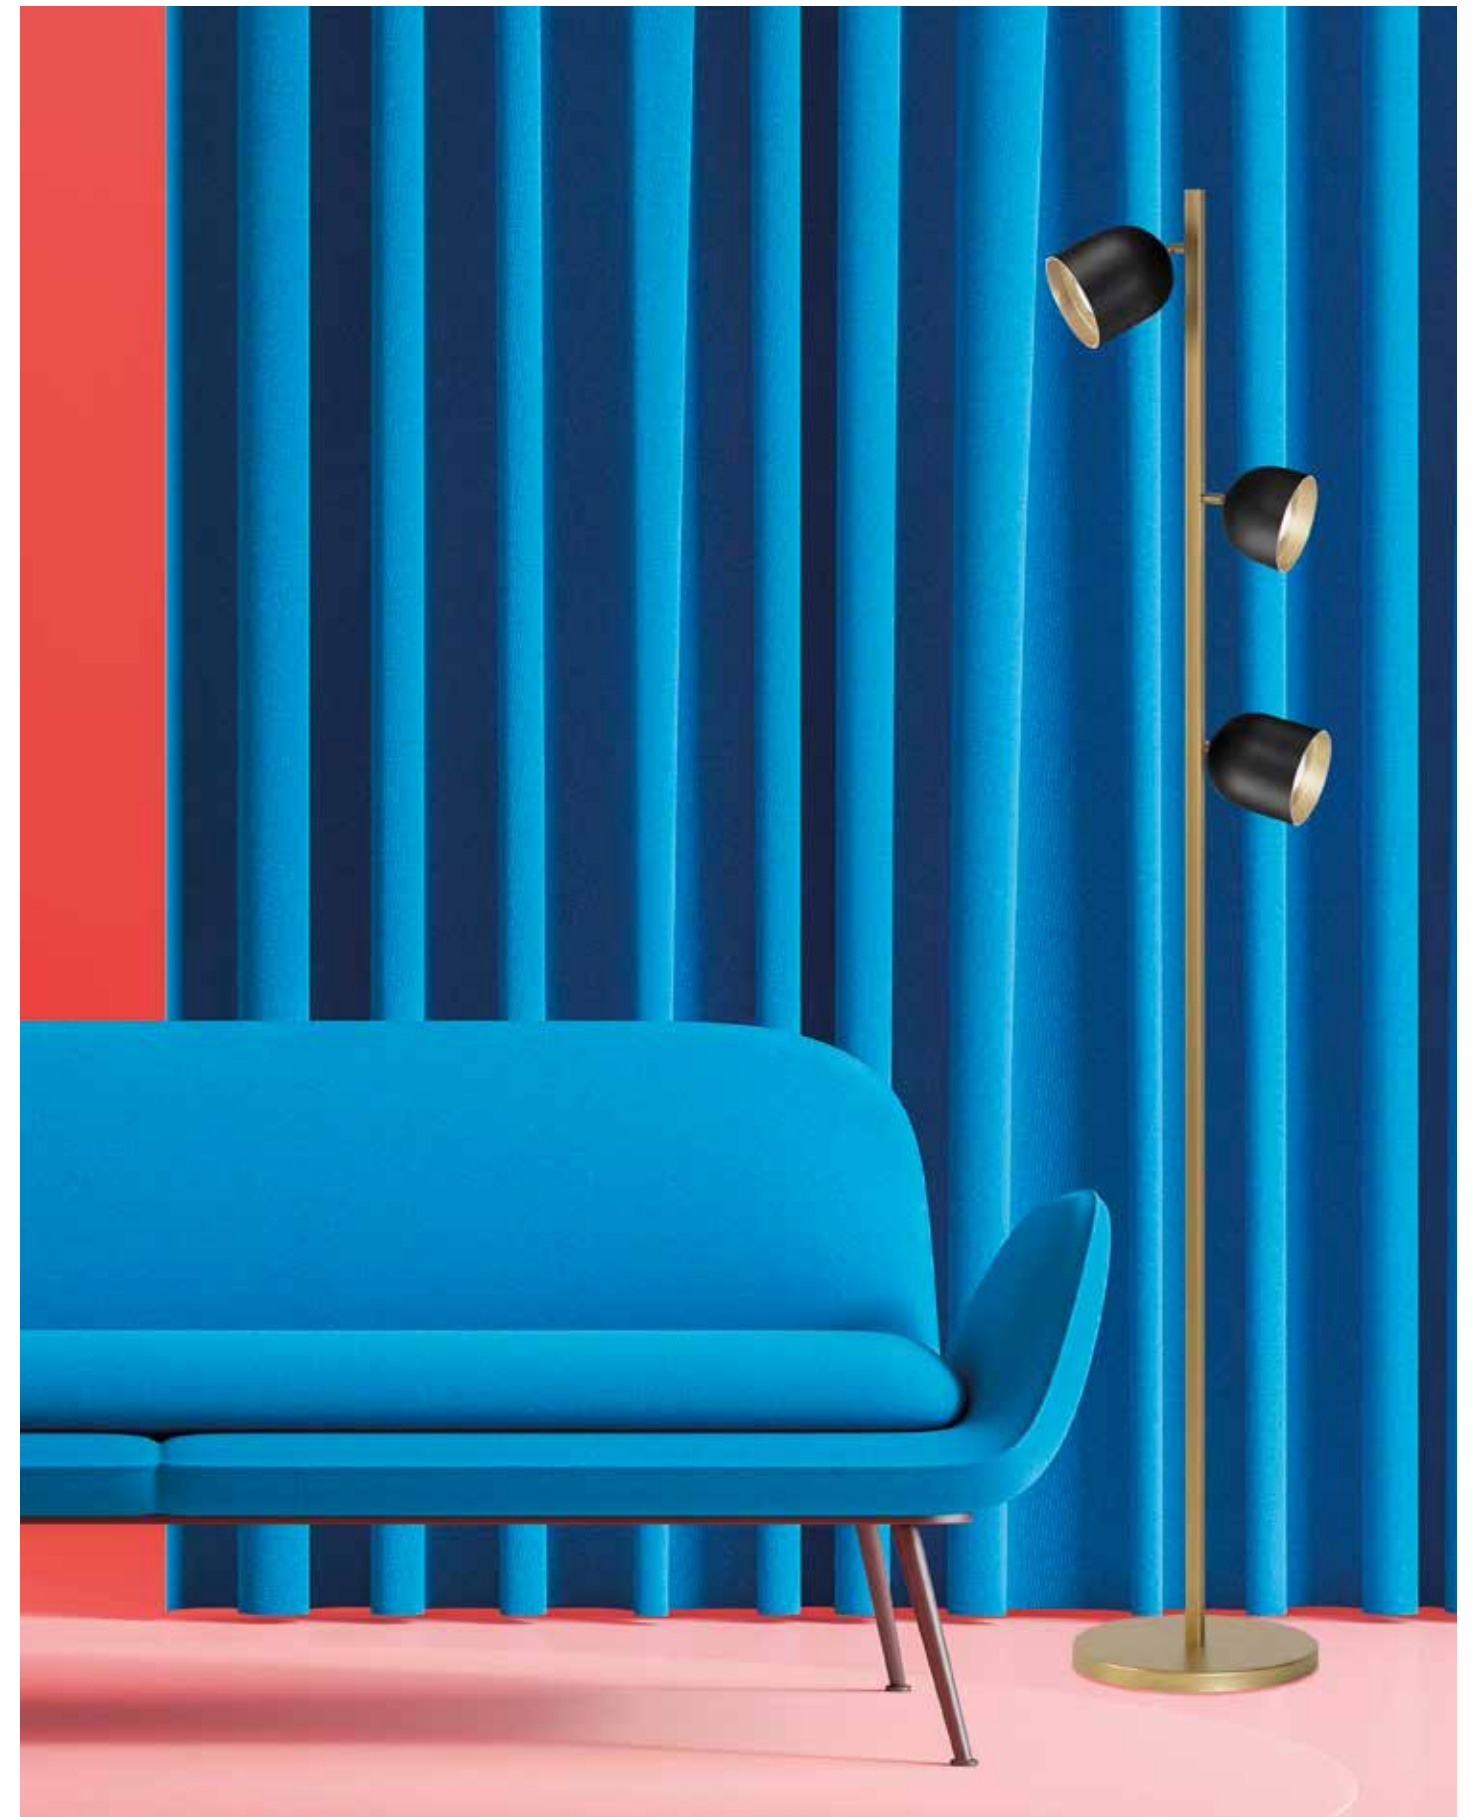

DOME

TERRA / ORIENTABILE
FLOOR / ORIENTABLE

Materiali/Materials:
Acciaio/Steel
Finitura/Finish:
Bianco/white
Nero/Black

LP:
Dimensioni/Measurements:
base Ø30 cm H 180 cm
24W 220V LED - 2.370 lm
con lente ottica/with optical lens