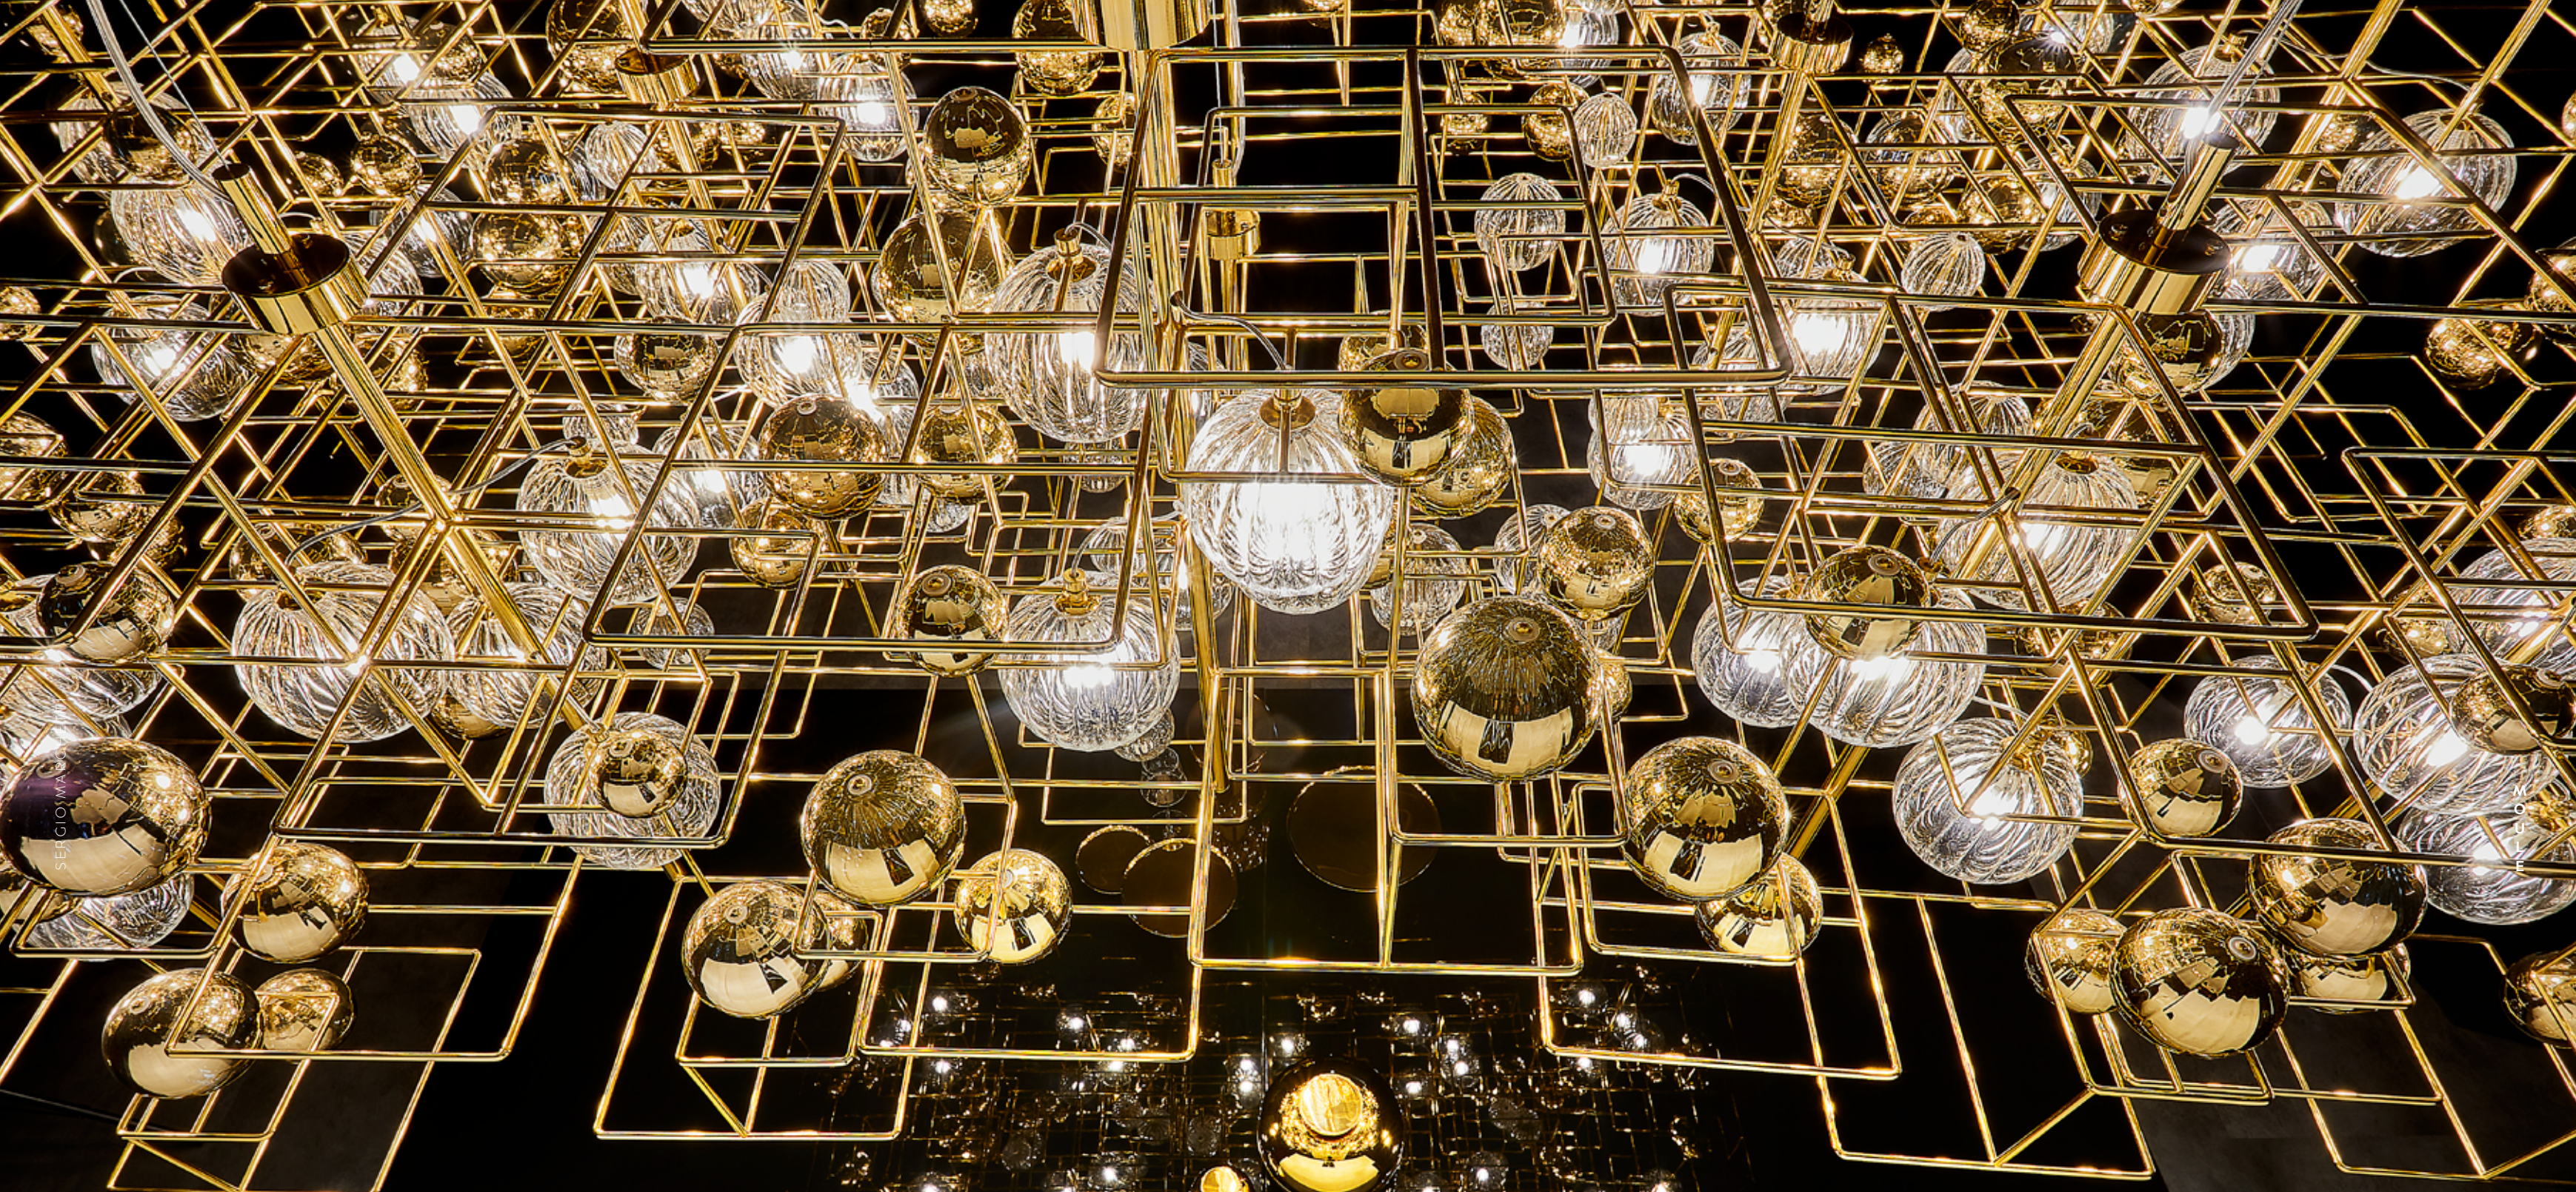

MOULE GOLD

SOSPENSIONE
SUSPENSION

Finitura/Finish:
Oro lucido 24kr/Gold 24kr

Vetro rigato trasparente e oro/Ribbed glass transparent and gold