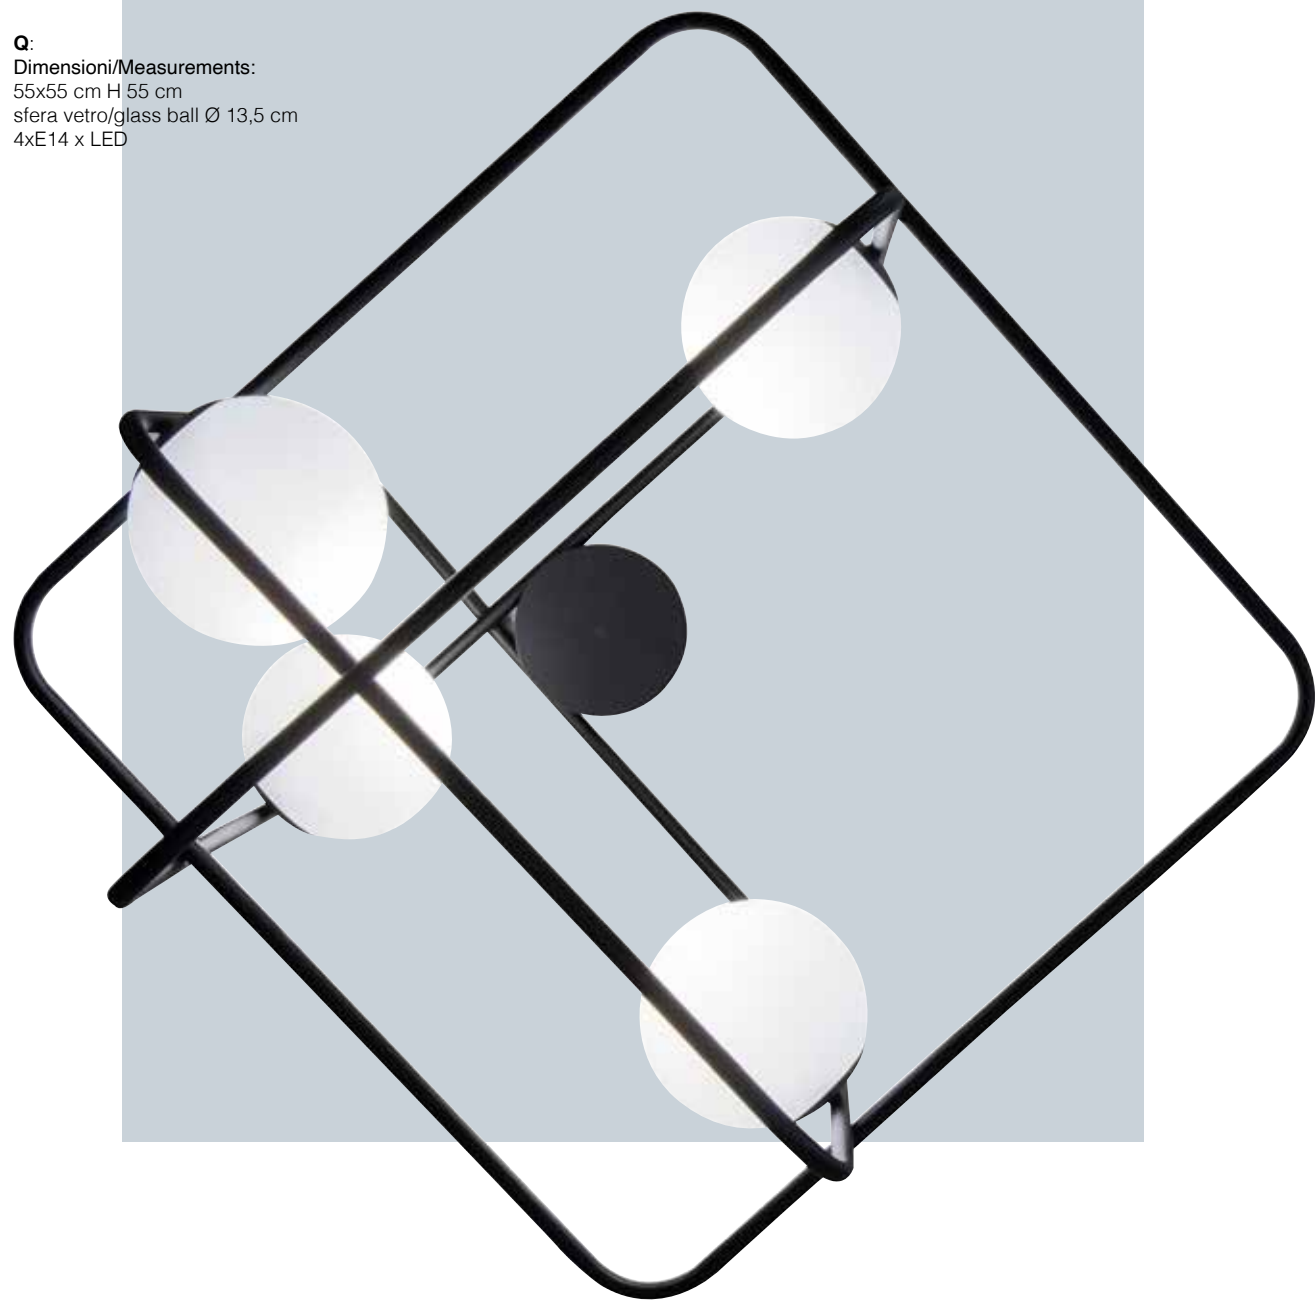

S1:
Dimensioni/Measurements:
H 35 cm P 30 cm H tot. 120 cm
sfera vetro/glass ball Ø 13,5 cm
2xE14 LED

TIN-TIN

PARETE
WALL

Materiali/Materials:
Metallo/Metal
Vetro/Glass
Finitura/Finish:
Bianco/White
Nero/Black
Oro satinato/Satin gold

AP:
Dimensioni/Measurements:
Ø 13,5 cm P 16 cm H 16 cm
sfera vetro/glass ball Ø 13,5 cm
1xE14 LED

INTRIGO

Design: Roberto Giacomucci

SOFFITTO
PARETE
CEILING
WALL

INTRIGO

SOFFITTO
CEILING

Materiali/Materials:
Metallo/Metal
Vetro/Glass
Finitura/Finish:
Bianco/White
Nero/Black
Oro satinato/Satin gold

Q:
Dimensioni/Measurements:
55x55 cm H.55 cm
sfera vetro/glass ball Ø 13,5 cm
4xE14 x LED

MARCHETTI

I
N
T
R
I
G
O

LUNA

Design: Roberto Giacomucci

PARETE
WALL

LUNA

PARETE
WALL

Materiali/Materials:
Metallo/Metal
Vetro/Glass
Finitura/Finish:
Bianco/White
Nero/Black
Oro satinato/Satin gold

AP:
Dimensioni/Measurements:
Ø 13,5 P 15 cm H 17 cm
sfera vetro/glass ball Ø 13,5 cm
1xE14 LED