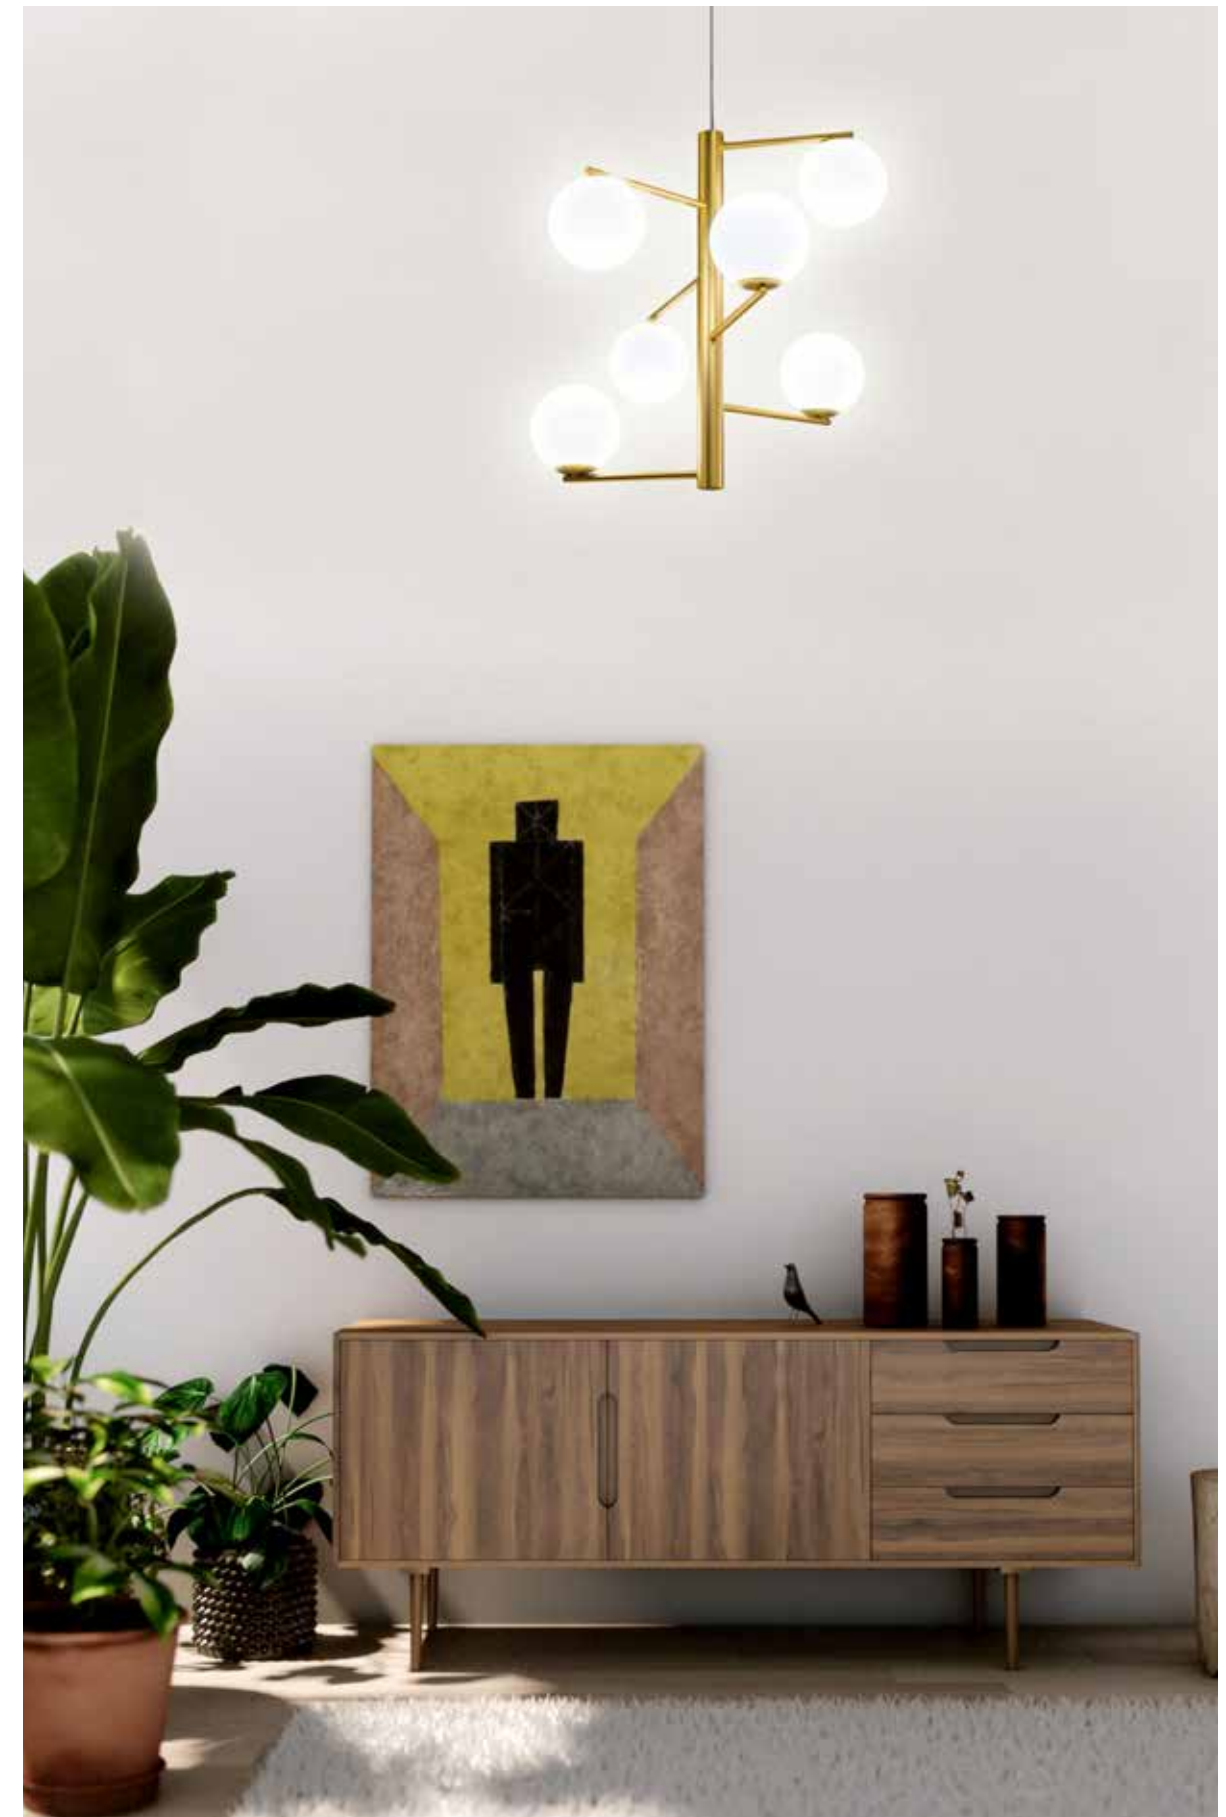

S6:
Dimensioni/Measurements:
Ø 70 cm H 55 cm H tot. 120 cm
sfera vetro/glass ball Ø 13,5 cm
6xE14 LED

MARCHETTI

TIN-TIN

TIN-TIN

SOFFITTO
CEILING

Materiali/Materials:
Metallo/Metal
Vetro/Glass
Finitura/Finish:
Bianco/White
Nero/Black
Oro satinato/Satin gold