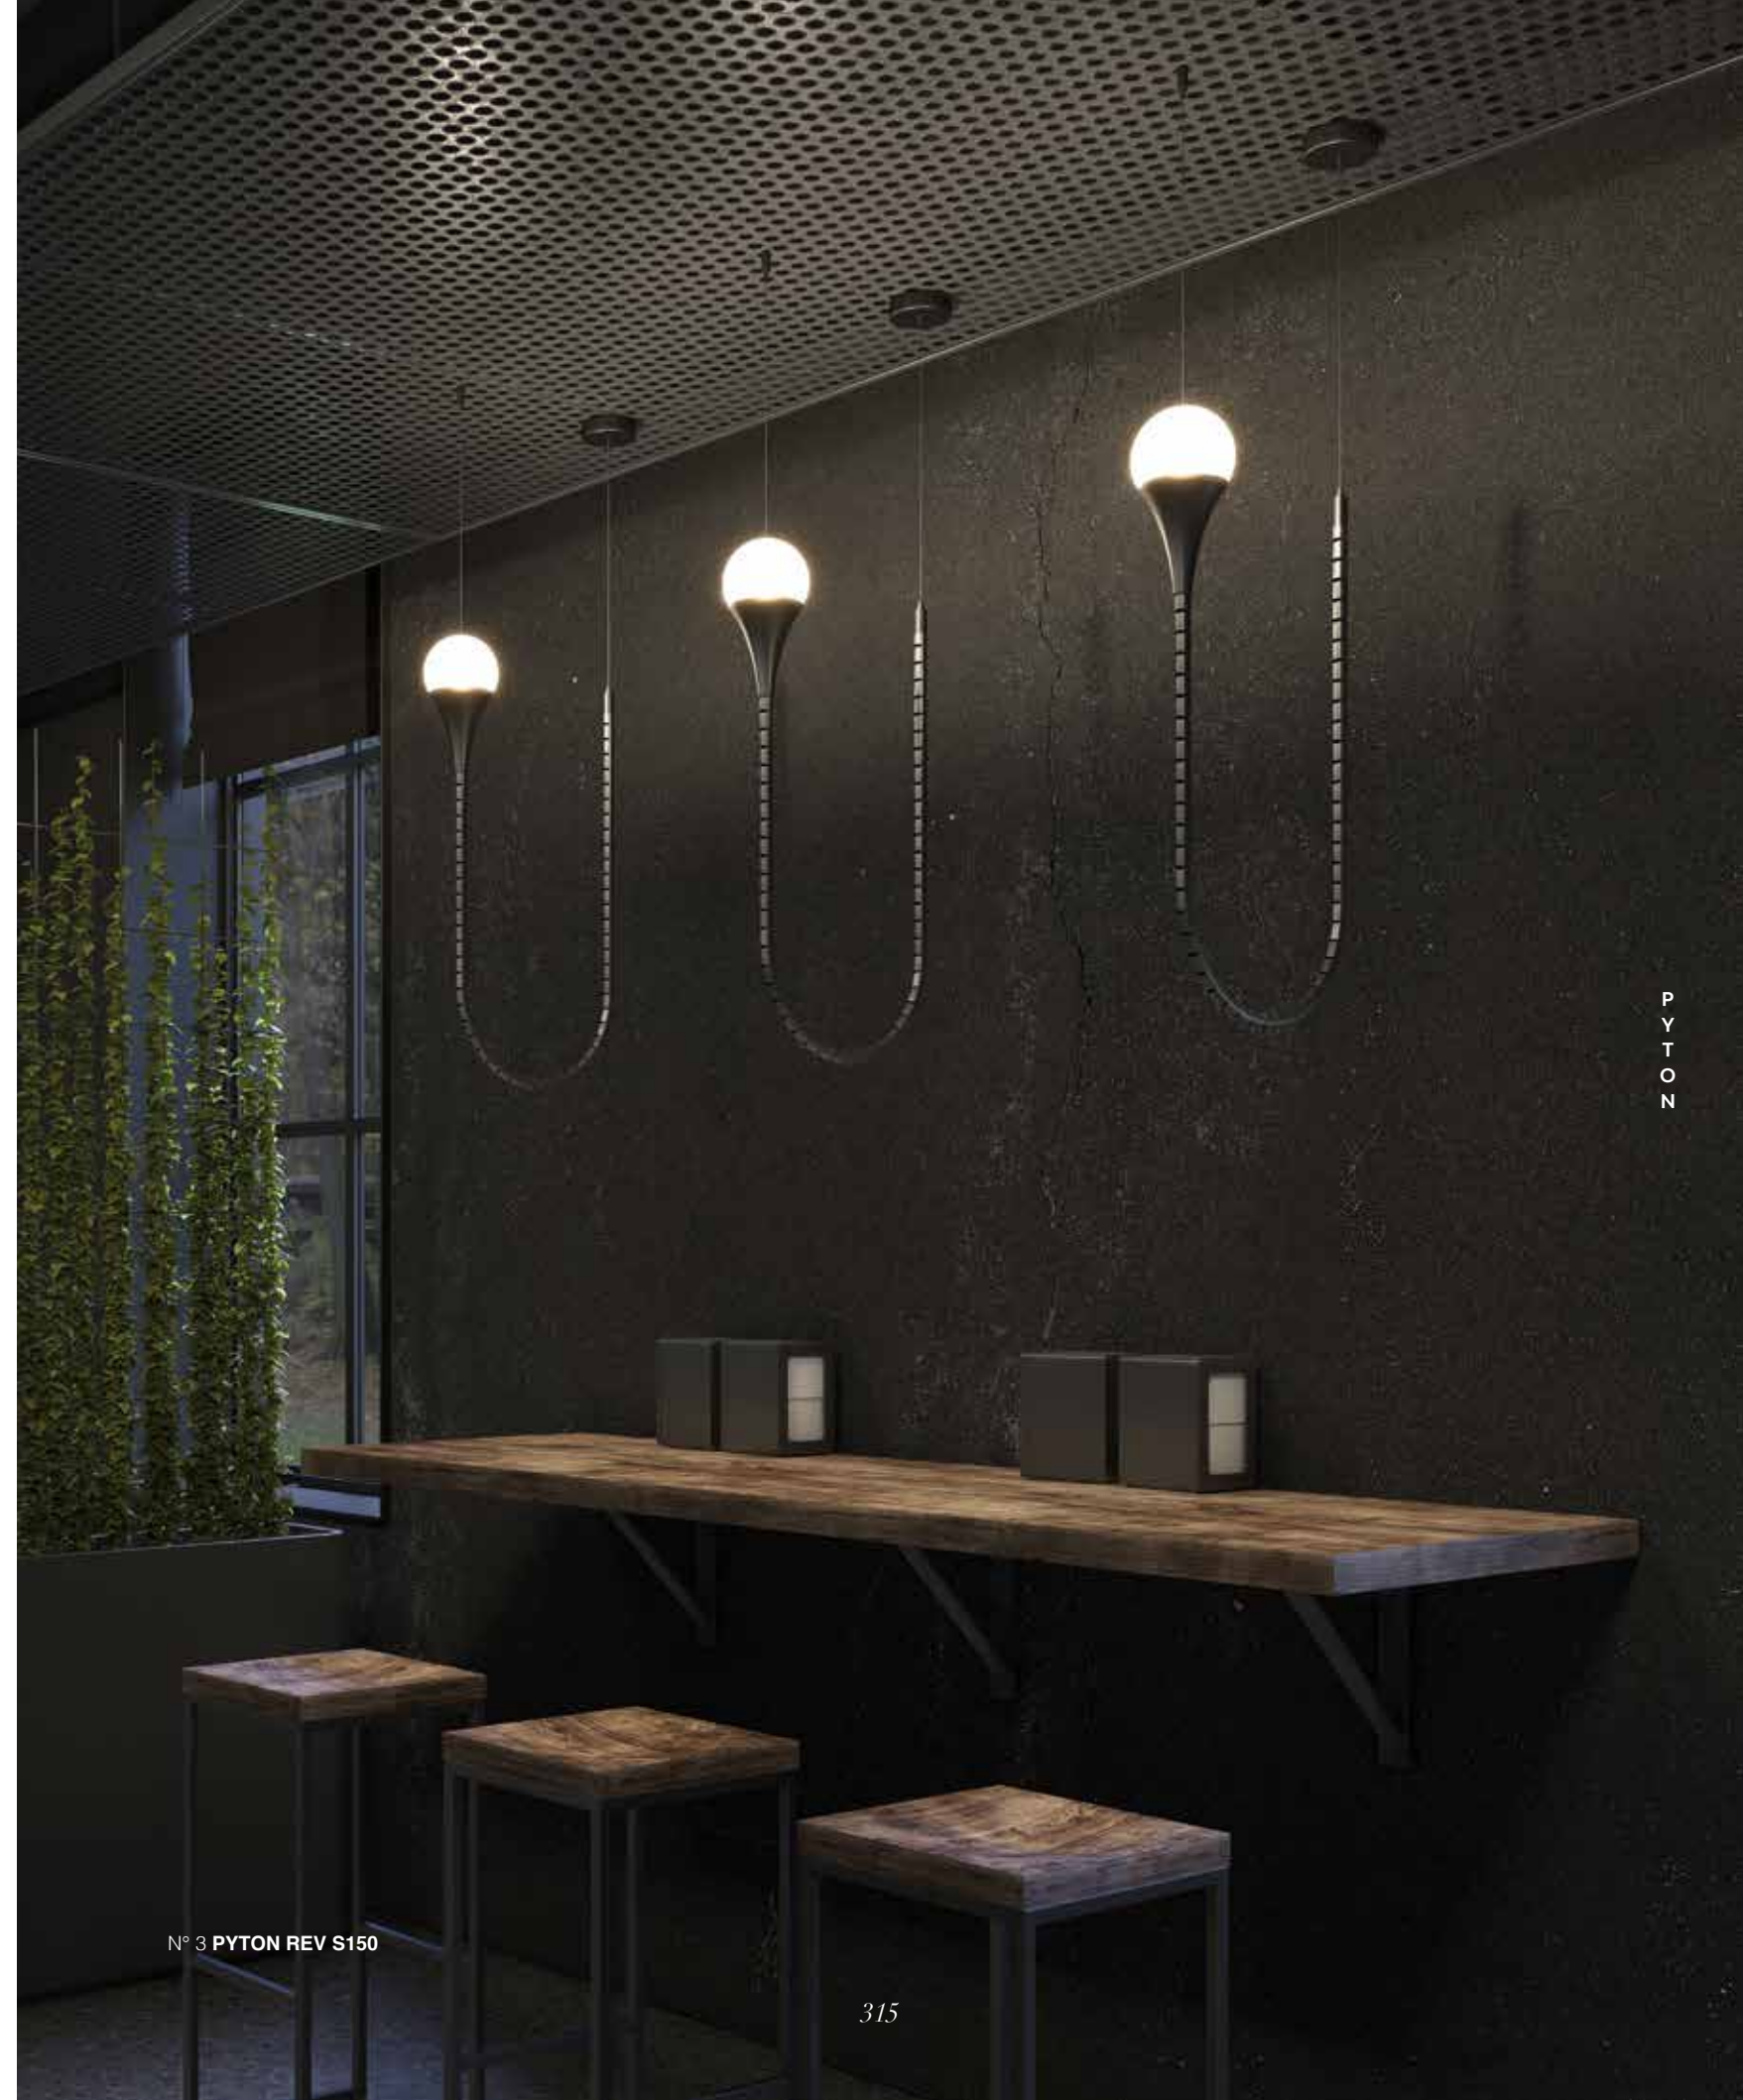

Finitura/Finish:

Oro satinato+Nero / Satin gold+Black
Champagne+Nero / Champagne+Black
Alluminio+Nero / Aluminium+Black
Nero+Nero / Black+Black

Tubo tagliato a laser e vetro satinato/Laser cut tube and frosted glass

PYTON REV S150: 1xE14 LED

Morbido e armonioso nelle movenze ma forte ed elegante nella struttura tubolare sapientemente lavorata con un processo laser unico nel suo genere, che crea un movimento sinuoso arricchito con degli inserti in pelle nera...che diffonde luce con una sfera bianco latte satinata. Sospensione realizzata con un tubo metallico intagliato a laser che ne permette un movimento sinuoso. Diffusore in vetro satinato bianco latte. Illuminazione e14 led.

Soft and harmonious in the movements, but strong and elegant in the metal structure wisely worked with a unique laser process...this sinuous movement enriched with black leather bracelet is illuminated with a satin milky white sphere. Suspension made with a laser-cut metal tube that allows for sinuous movement. Milk white satin glass diffuser. E14 led lighting.

N° 3 PYTON REV S150