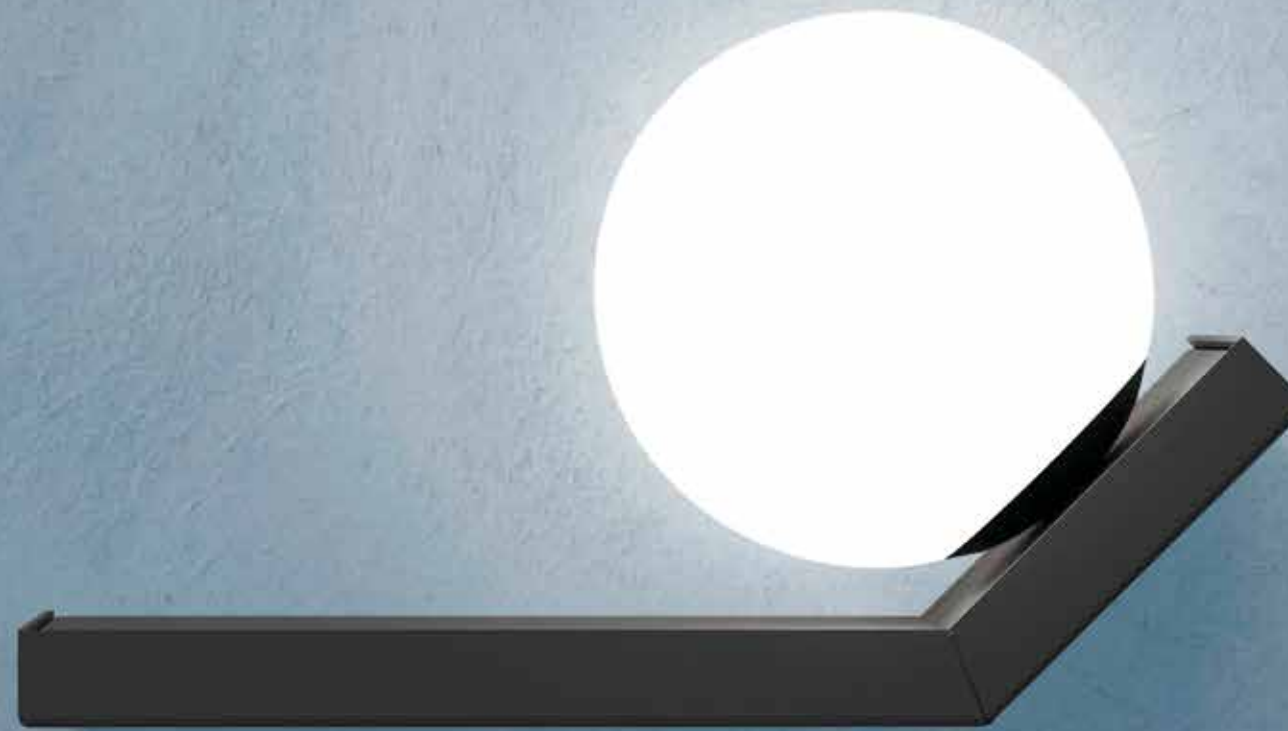

SCIVOLO

Design: Marchetti Lab

PARETE
WALL

MARCHETTI

SCIVOLO

AP DX