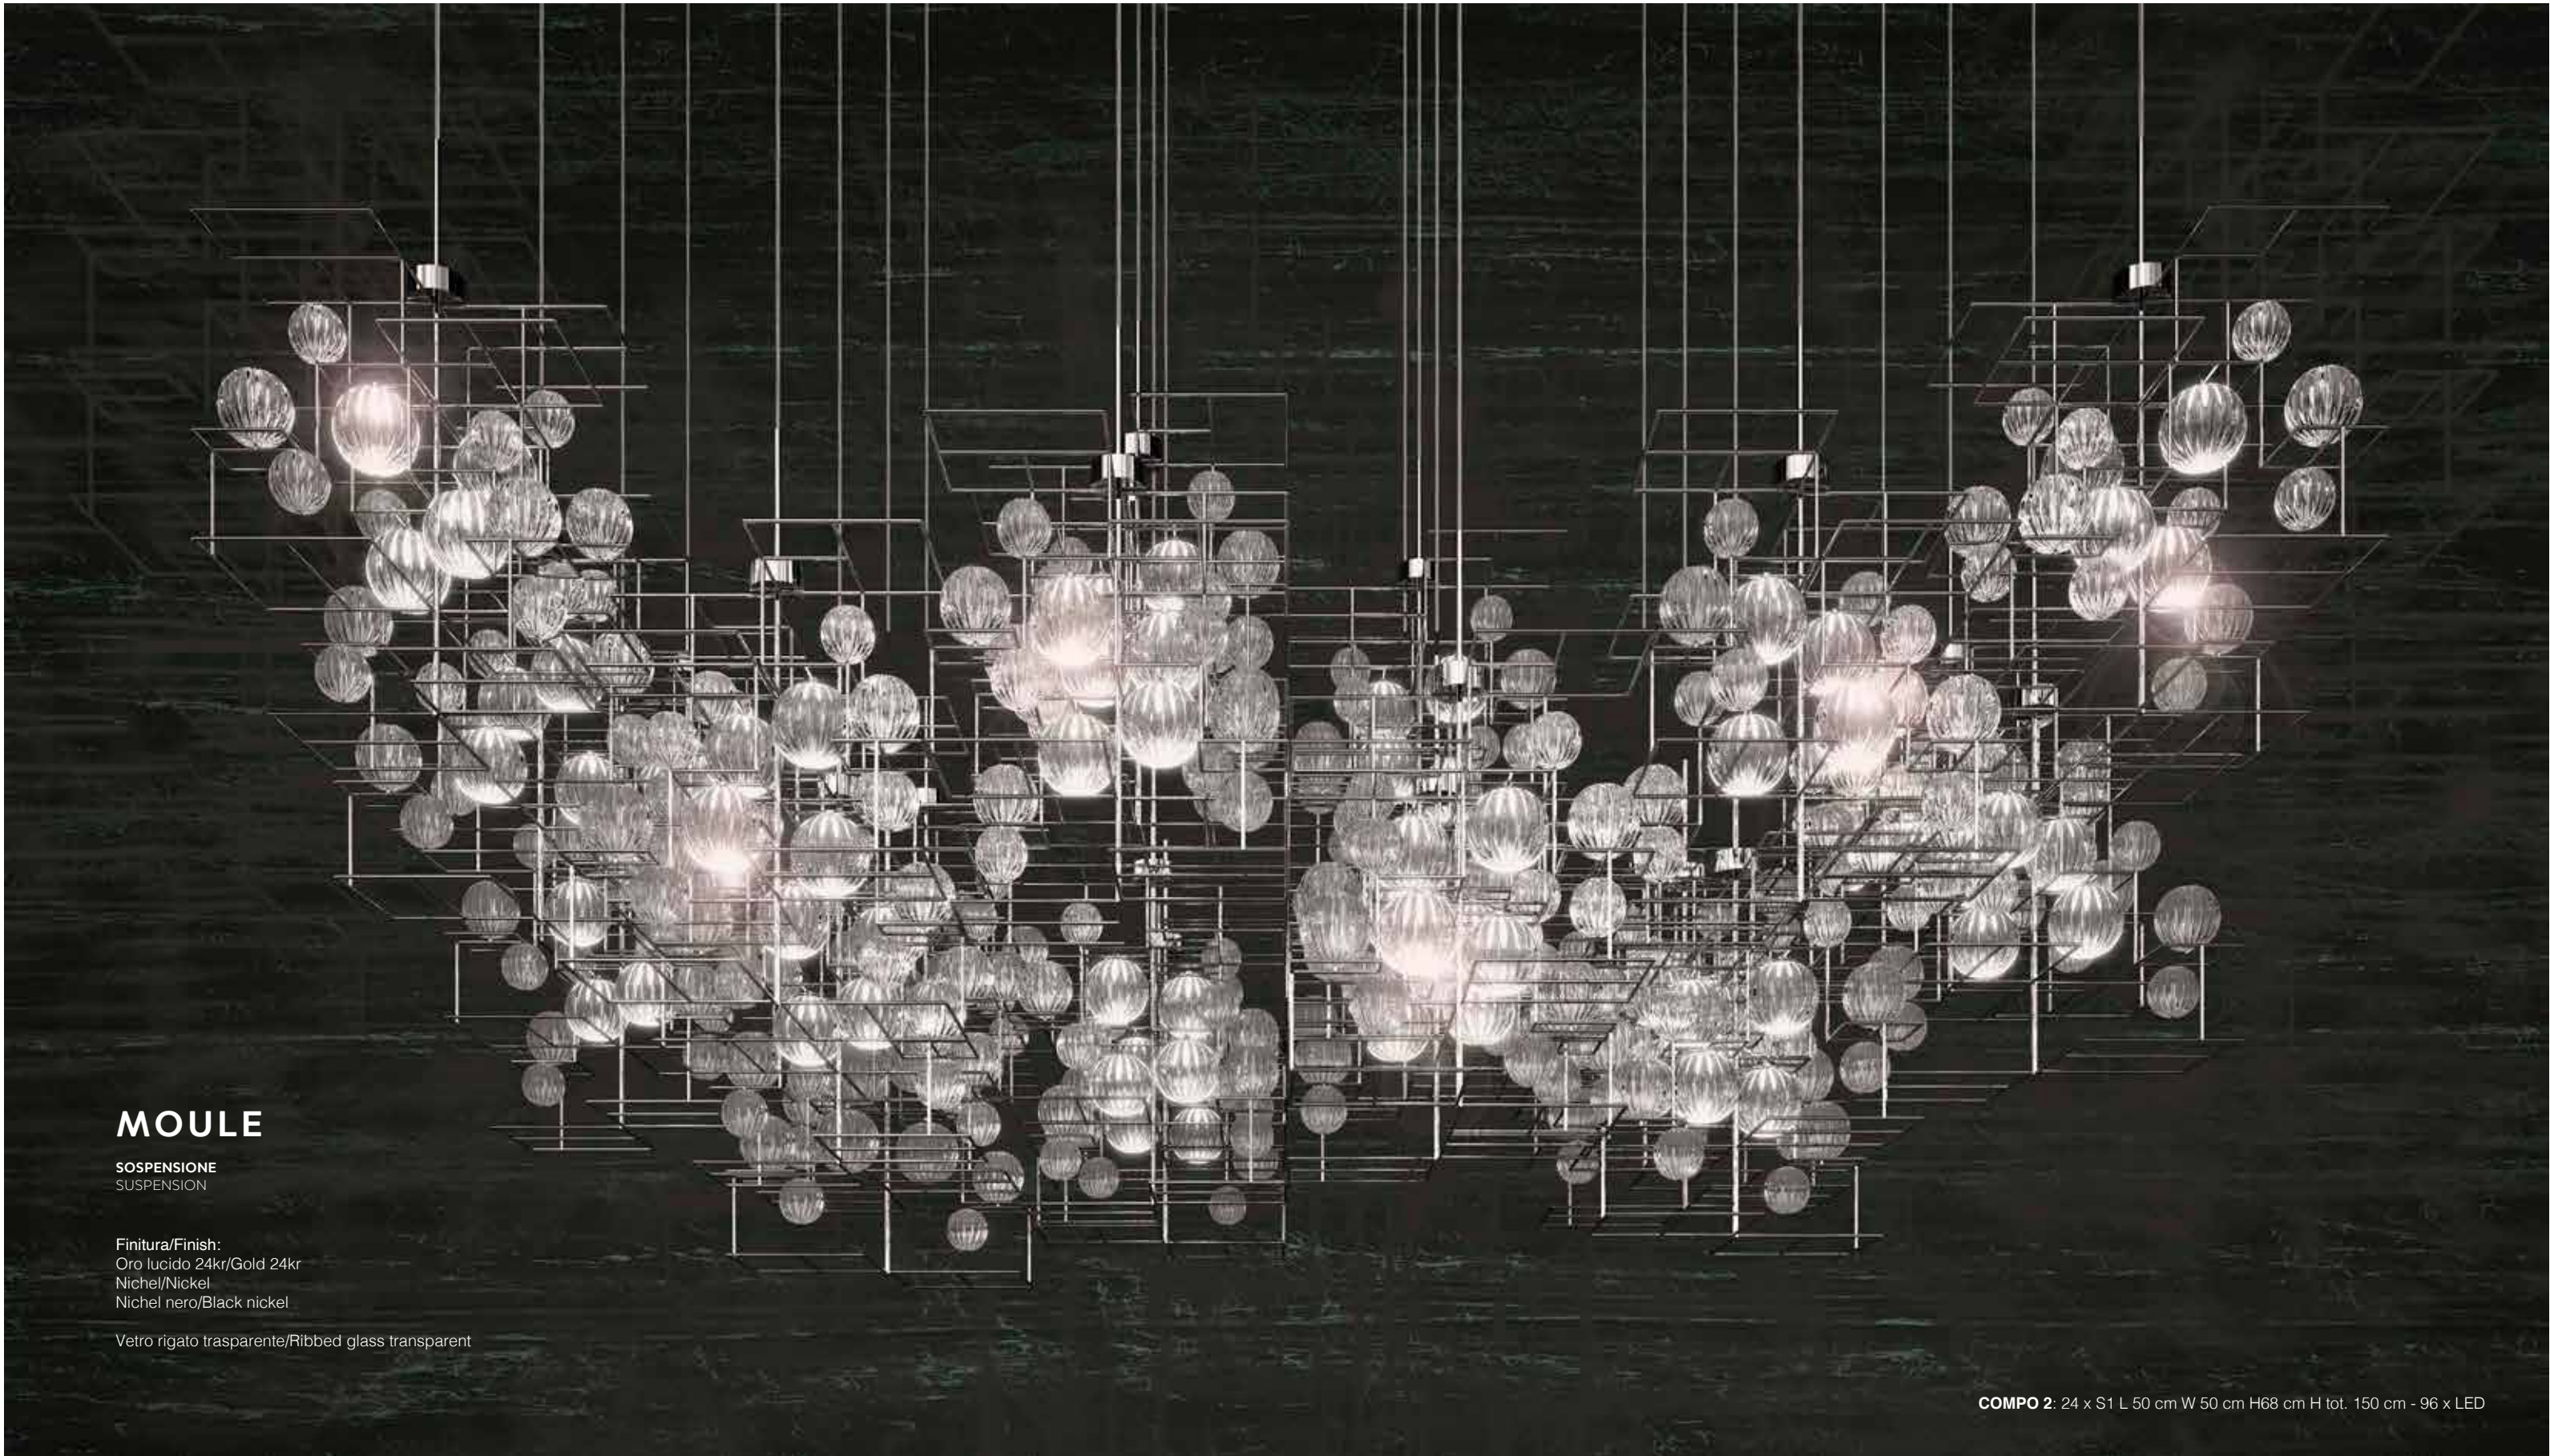

MOULE

SOSPENSIONE
SUSPENSION

Finitura/Finish:
Oro lucido 24kr/Gold 24kr
Nichel/Nickel
Nichel nero/Black nickel

Vetro rigato trasparente/Ribbed glass transparent

COMPO 2: 24 x S1 L 50 cm W 50 cm H68 cm H tot. 150 cm - 96 x LED