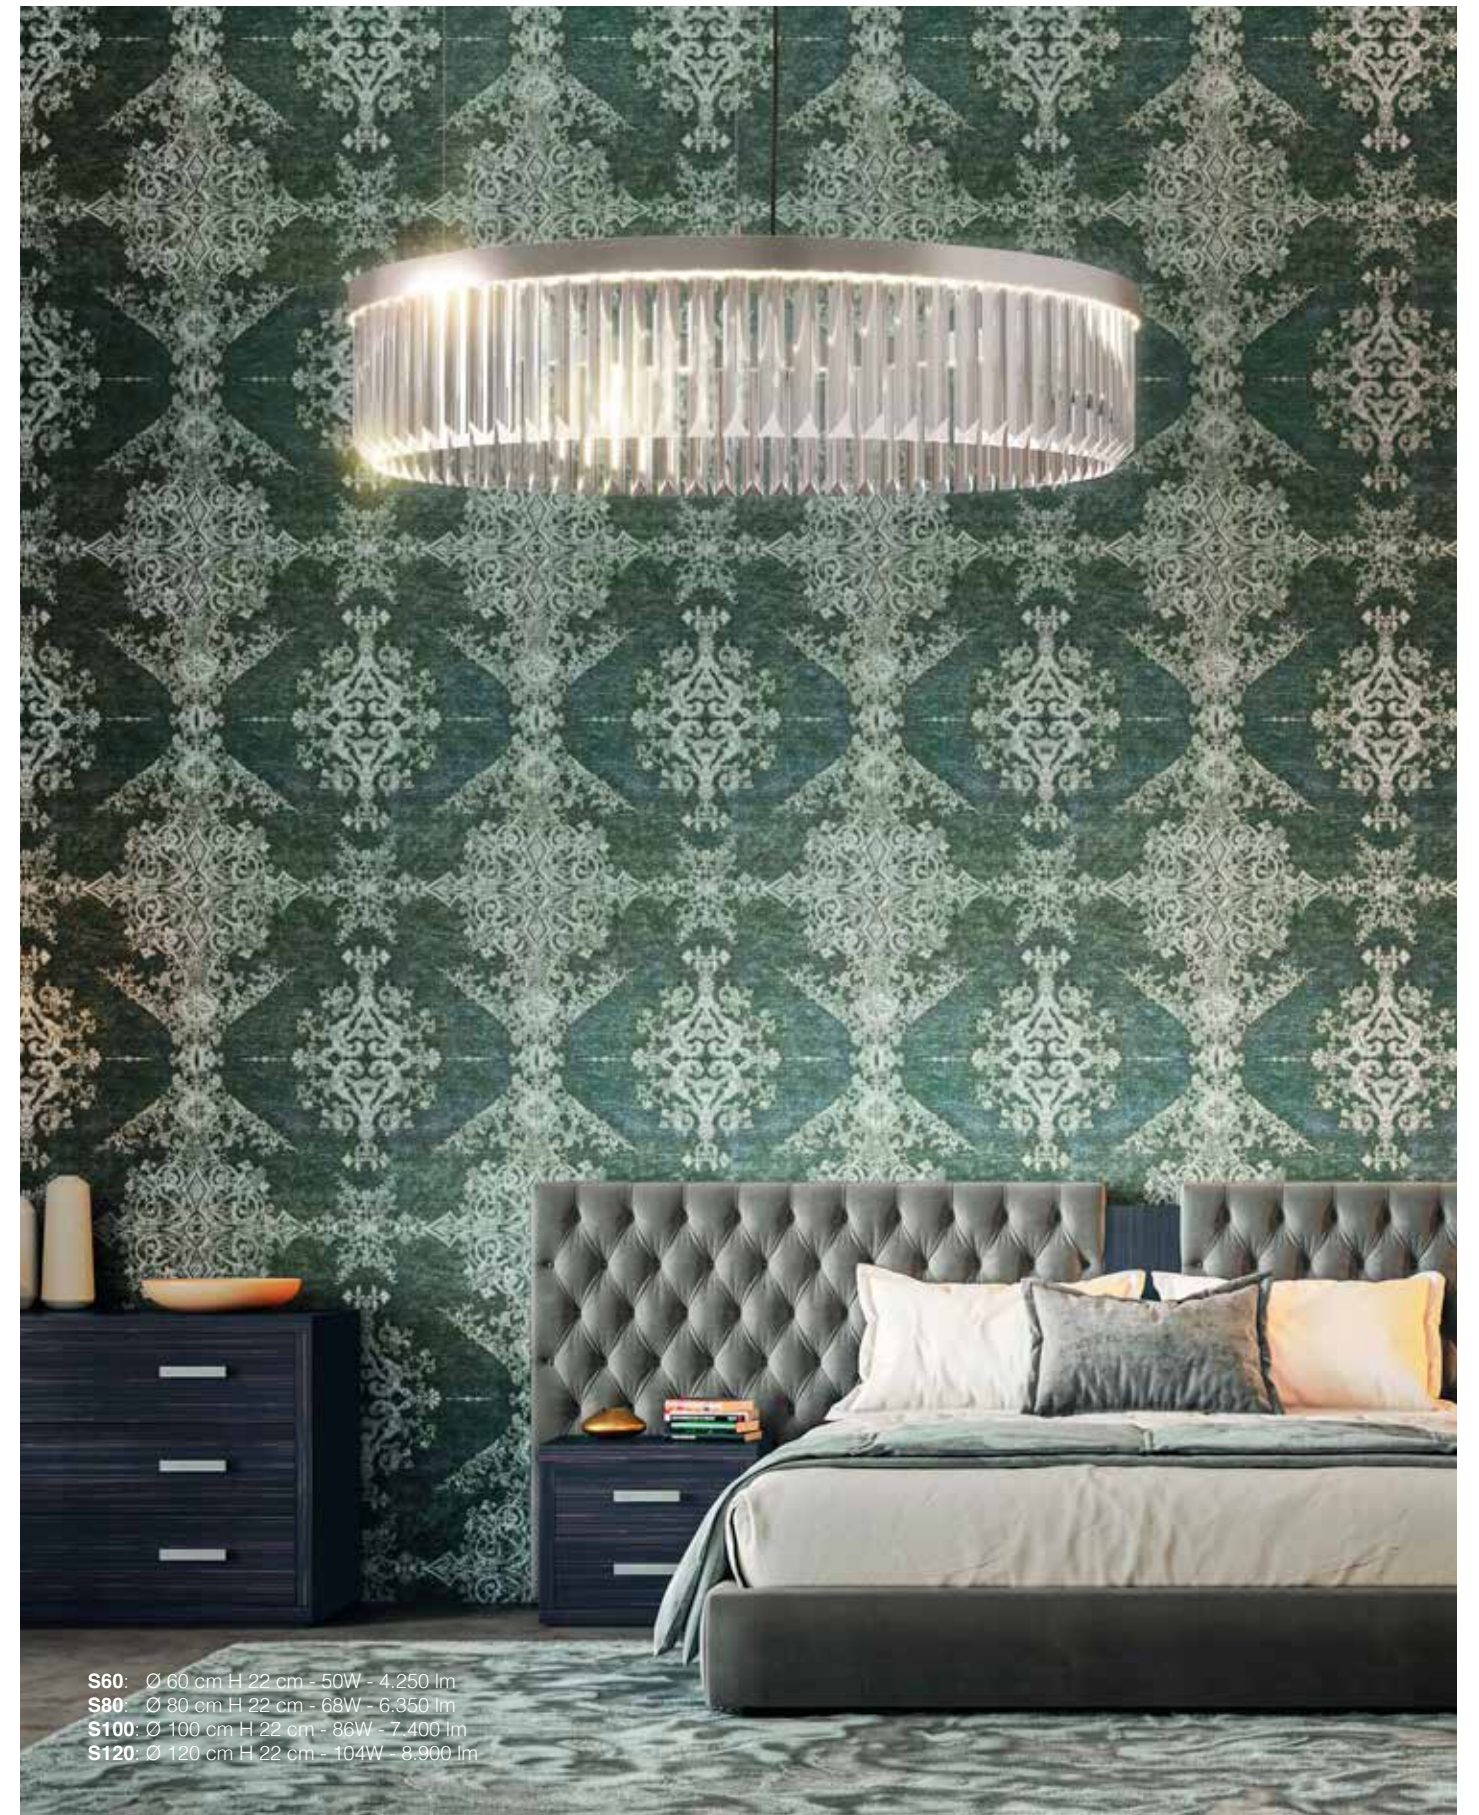

S60: Ø 60 cm H 22 cm - 50W - 4.250 lm
S80: Ø 80 cm H 22 cm - 68W - 6.350 lm
S100: Ø 100 cm H 22 cm - 86W - 7.400 lm
S120: Ø 120 cm H 22 cm - 104W - 8.900 lm