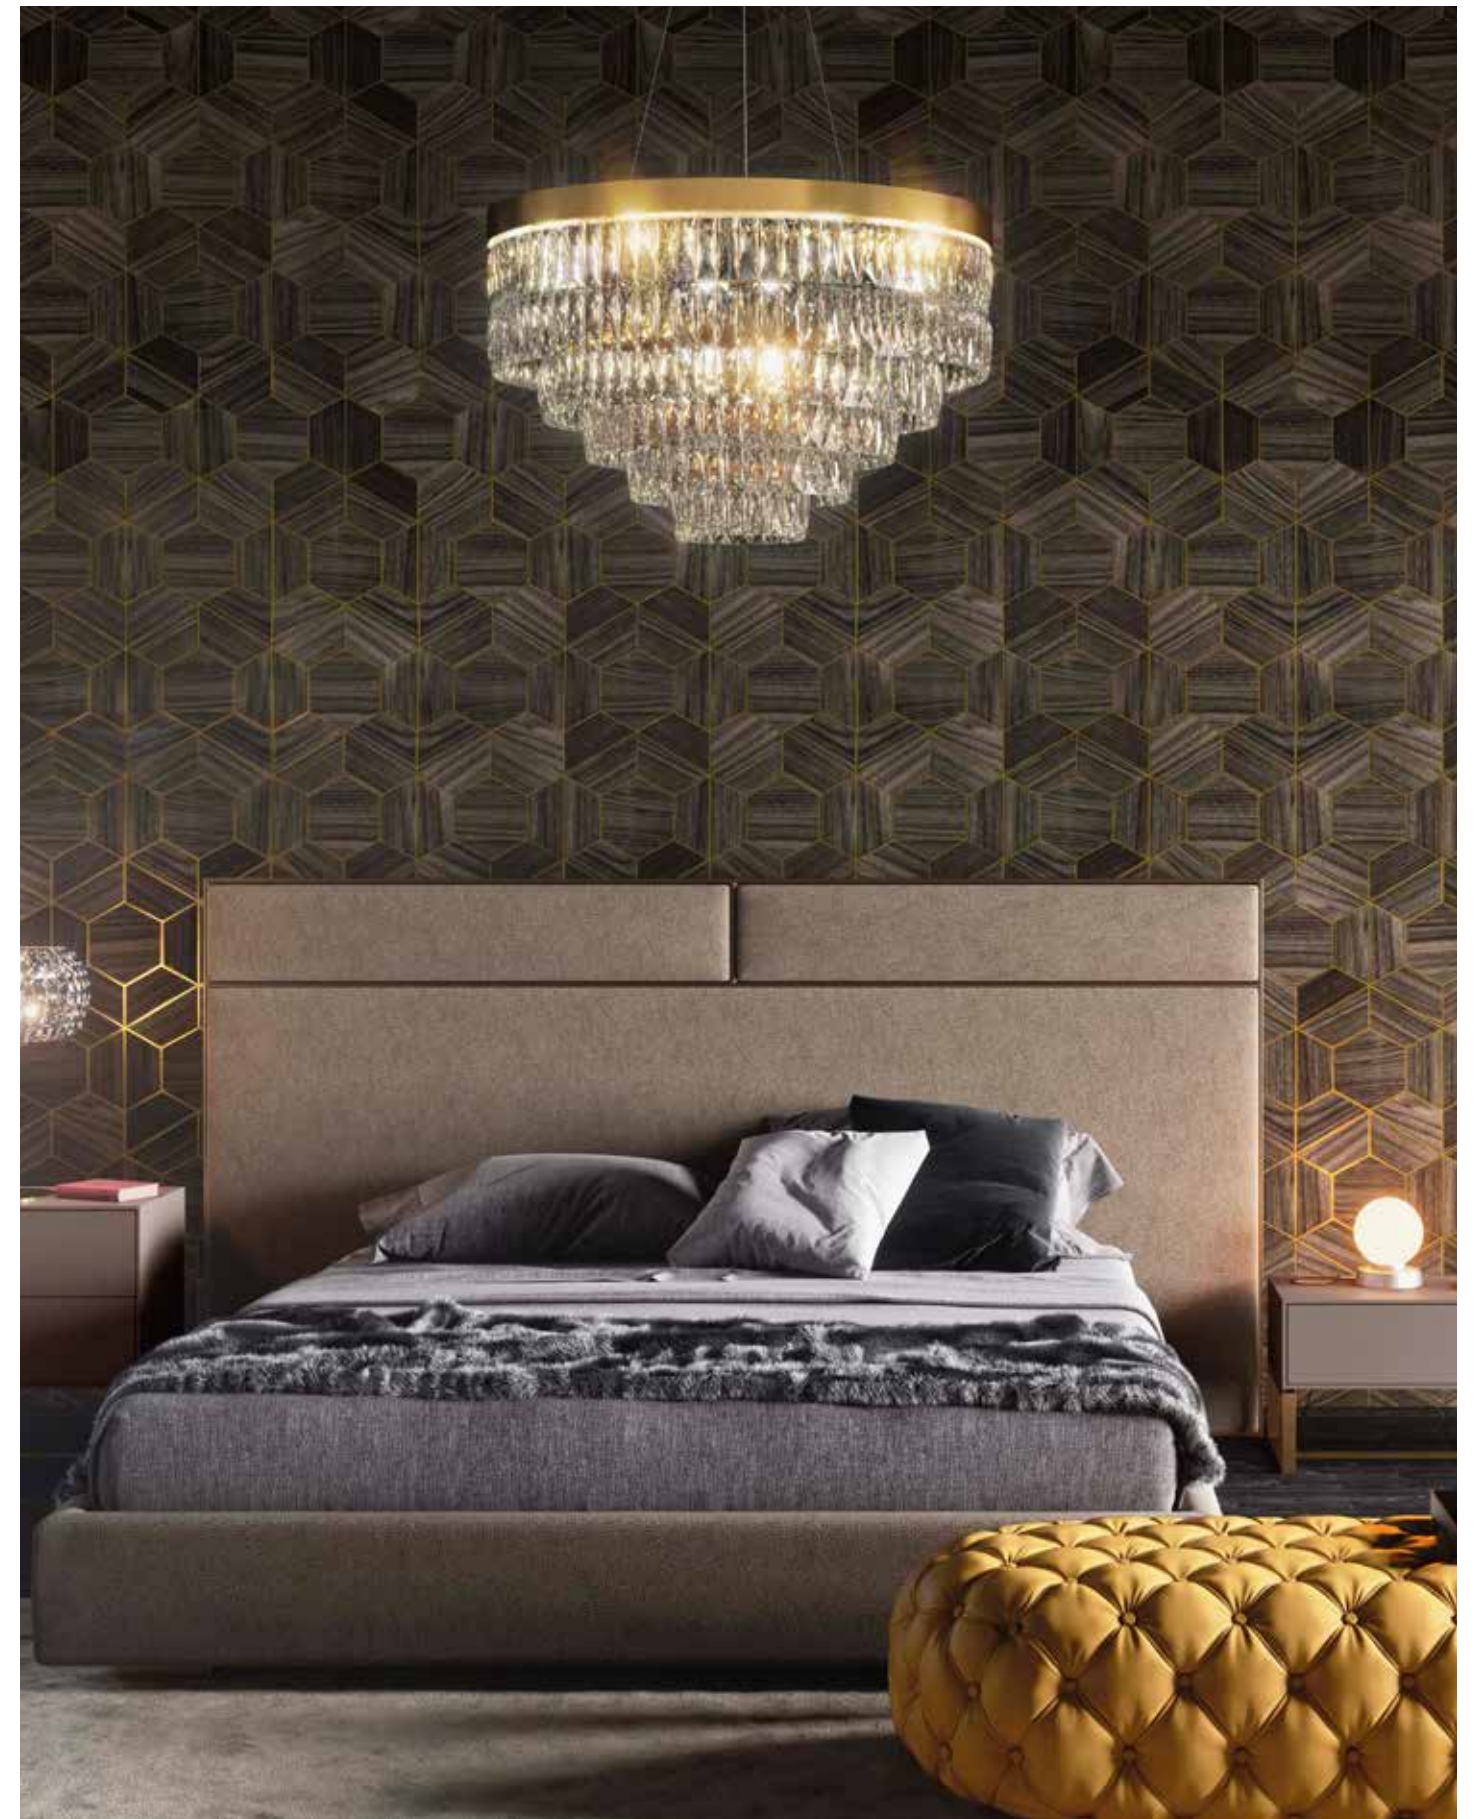

NIAGARA

SOSPENSIONE
SUSPENSION

Finitura/Finish:
Oro 24kt/Gold 24kt
Nichel lucido/Shiny nickel
Nichel nero/Black nickel
Oro satinato/Satine gold
Alluminio/Aluminium
Champagne/Champagne
Foglia oro/Gold leaf
Foglia argento/Silver leaf
Bianco/White
Nero/Black
Bronzo/Bronze

Cristallo sfaccettato / Faced Crystal

S60: Ø 60 cm H 38 cm - 9xE27
S100: Ø 100 cm H 57 cm - 12xE27
S140: Ø 140 cm H 77 cm - 18xE27
S100x50: 100x50 cm H 57 cm - 12xE27
S150x50: 150x50 cm H 77 cm - 16xE27
S200x50: 200x50 cm H 100 cm - 18xE27