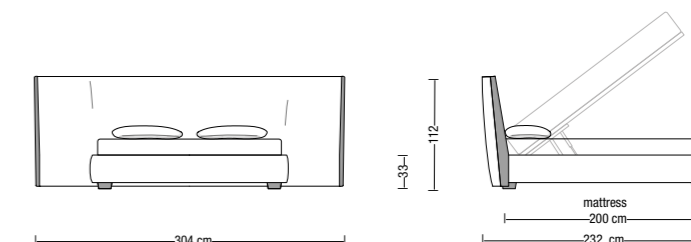

Letto 206 cm / Base contenitore 180 cm
/ Base contenitore 190 cm
/ Base contenitore 200 cm

Bed 206 cm / Storage base 180 cm
/ Storage base 190 cm
/ Storage base 200 cm

IN304TC 190-200

Letto 304 cm / Base contenitore 190 cm
/ Base contenitore 200 cm

Bed 304 cm / Storage base 190 cm
/ Storage base 200 cm

IN206TQ

Letto 206 cm / Base Tailor 174 cm queen size
Bed 206 cm / Tailor base 174 cm queen size

IN206TCQ

Letto 206 cm / Base contenitore 174 cm queen size
Bed 206 cm / Storage base 174 cm queen size